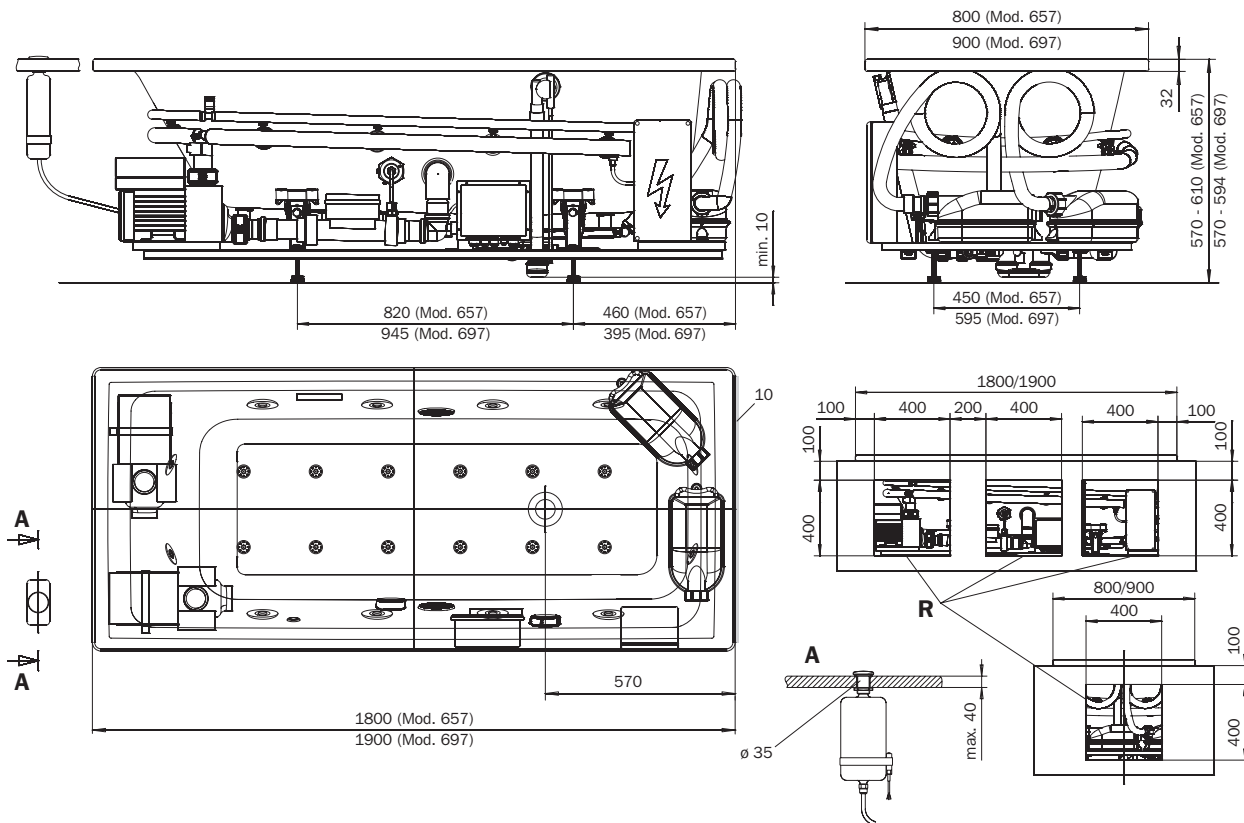

PURO – VIVO VARIO PLUS

- D
- GB
- F
- I
- E
- PRC

**Wannenmodelle
Bathtub models**

	Modell-Nr. Model No.	657	697
	Dimensionen Dimensions	1800 x 800 x 570-610 mm	1900 x 900 x 570-594 mm
	Gewicht Weight	116 kg	126 kg
	Nutzhalt Capacity	170 l	230 l
	Bodenbelastung Floor load	11,9 kg/cm ²	14,2 kg/cm ²
	Bodenbelastung Floor load	247,4 kg/m ²	249,2 kg/m ²
	Versandgewicht Shipping weight	166 kg	179 kg
	Versandmaße Shipping dimensions	1880 x 950 x 920 mm	1980 x 1120 x 920 mm