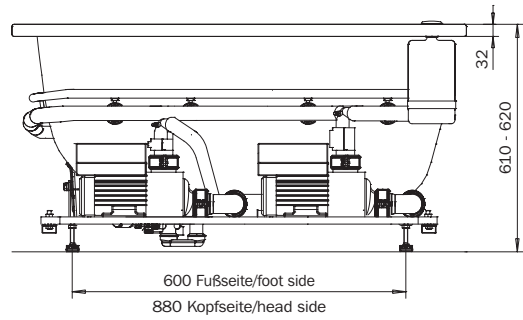

### PLAZA DUO – VIVO VARIO PLUS

optional  
  
**MULTIVERSO**  
 siehe Seite 12  
 see page 12

	Modell-Nr. Model No.	190 rechts	192 links
	Dimensionen Dimensions	1800 x 1200 x 610-620 mm	1800 x 1200 x 610-620 mm
	Gewicht Weight	127 kg	127 kg
	Nutzhalt Capacity	273 l	273 l
	Bodenbelastung Floor load	15,7 kg/cm <sup>2</sup>	15,7 kg/cm <sup>2</sup>
	Bodenbelastung Floor load	245,2 kg/m <sup>2</sup>	245,2 kg/m <sup>2</sup>
	Versandgewicht Shipping weight	182 kg	182 kg
	Versandmaße Shipping dimensions	1880 x 1320 x 920 mm	1880 x 1320 x 920 mm