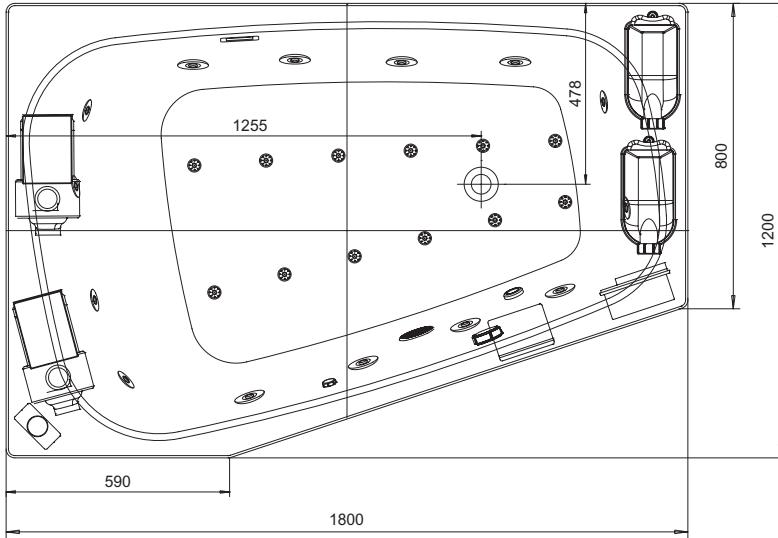

### PLAZA DUO – VIVO VARIO PLUS

optional  
  
**MULTIVERSO**  
 siehe Seite 12  
 see page 12

	Modell-Nr. Model No.	190 rechts	192 links
	Dimensionen Dimensions	1800 x 1200 x 610-620 mm	1800 x 1200 x 610-620 mm
	Gewicht Weight	127 kg	127 kg
	Nutzhalt Capacity	273 l	273 l
	Bodenbelastung Floor load	15,7 kg/cm <sup>2</sup>	15,7 kg/cm <sup>2</sup>
	Bodenbelastung Floor load	245,2 kg/m <sup>2</sup>	245,2 kg/m <sup>2</sup>
	Versandgewicht Shipping weight	182 kg	182 kg
	Versandmaße Shipping dimensions	1880 x 1320 x 920 mm	1880 x 1320 x 920 mm