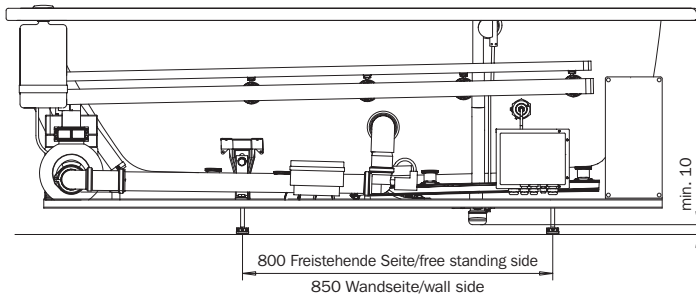

### PLAZA DUO – VIVO VARIO PLUS

optional  
  
**MULTIVERSO**  
 siehe Seite 12  
 see page 12

	Modell-Nr. Model No.	190 rechts	192 links
	Dimensionen Dimensions	1800 x 1200 x 610-620 mm	1800 x 1200 x 610-620 mm
	Gewicht Weight	127 kg	127 kg
	Nutzhalt Capacity	273 l	273 l
	Bodenbelastung Floor load	15,7 kg/cm <sup>2</sup>	15,7 kg/cm <sup>2</sup>
	Bodenbelastung Floor load	245,2 kg/m <sup>2</sup>	245,2 kg/m <sup>2</sup>
	Versandgewicht Shipping weight	182 kg	182 kg
	Versandmaße Shipping dimensions	1880 x 1320 x 920 mm	1880 x 1320 x 920 mm