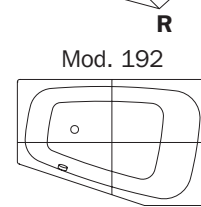

### PLAZA DUO – VIVO VARIO PLUS

optional  
  
**MULTIVERSO**  
 siehe Seite 12  
 see page 12

	Modell-Nr. Model No.	190 rechts	192 links
	Dimensionen Dimensions	1800 x 1200 x 610-620 mm	1800 x 1200 x 610-620 mm
	Gewicht Weight	127 kg	127 kg
	Nutzhalt Capacity	273 l	273 l
	Bodenbelastung Floor load	15,7 kg/cm <sup>2</sup>	15,7 kg/cm <sup>2</sup>
	Bodenbelastung Floor load	245,2 kg/m <sup>2</sup>	245,2 kg/m <sup>2</sup>
	Versandgewicht Shipping weight	182 kg	182 kg
	Versandmaße Shipping dimensions	1880 x 1320 x 920 mm	1880 x 1320 x 920 mm