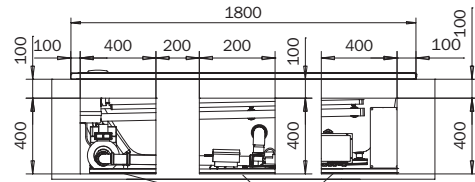

### PLAZA DUO – VIVO VARIO PLUS

optional  
  
**MULTIVERSO**  
 siehe Seite 12  
 see page 12

	Modell-Nr. Model No.	190 rechts	192 links
	Dimensionen Dimensions	1800 x 1200 x 610-620 mm	1800 x 1200 x 610-620 mm
	Gewicht Weight	127 kg	127 kg
	Nutzhalt Capacity	273 l	273 l
	Bodenbelastung Floor load	15,7 kg/cm <sup>2</sup>	15,7 kg/cm <sup>2</sup>
	Bodenbelastung Floor load	245,2 kg/m <sup>2</sup>	245,2 kg/m <sup>2</sup>
	Versandgewicht Shipping weight	182 kg	182 kg
	Versandmaße Shipping dimensions	1880 x 1320 x 920 mm	1880 x 1320 x 920 mm