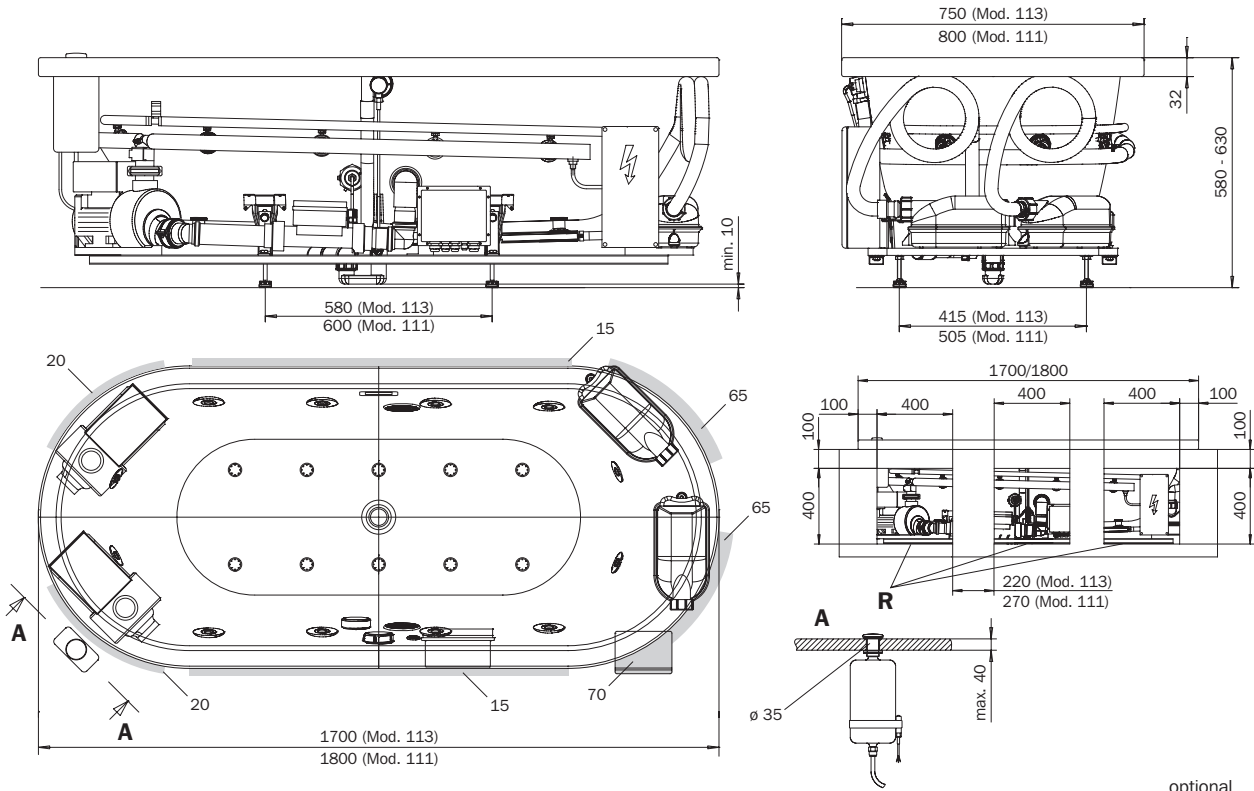

CLASSIC DUO OVAL – VIVO VARIO PLUS

optional
Überstände der Systemkomponenten möglich
MULTIVERSO empfohlen
Projections of system components possible
MULTIVERSO recommended
MULTIVERSO
siehe Seite 12
see page 12

	Modell-Nr. Model No.	111	113
	Dimensionen Dimensions	1800 x 800 x 580-630 mm	1700 x 750 x 580-630 mm
	Gewicht Weight	111 kg	105 kg
	Nutzinhalt Capacity	158 l	124 l
	Bodenbelastung Floor load	11,3 kg/cm²	10,0 kg/cm²
	Bodenbelastung Floor load	260,4 kg/cm²	259,3 kg/cm²
	Versandgewicht Shipping weight	161 kg	155 kg
	Versandmaße Shipping dimensions	1880 x 950 x 920 mm	1880 x 950 x 920 mm

Fertigungstechnische Änderungen und Toleranzen vorbehalten. / Subject to technical alterations and tolerances.
Beachten Sie die technische Hinweise (siehe Seite 14 ff.). / Please observe the technical notes (see pages 14 et seq.).
A = Öffnung für Befestigung der Desinfektionseinrichtung / Opening to mount the disinfection equipment

- D
- GB
- F
- I
- E
- PRC

**Wannenmodelle
Bathtub models**