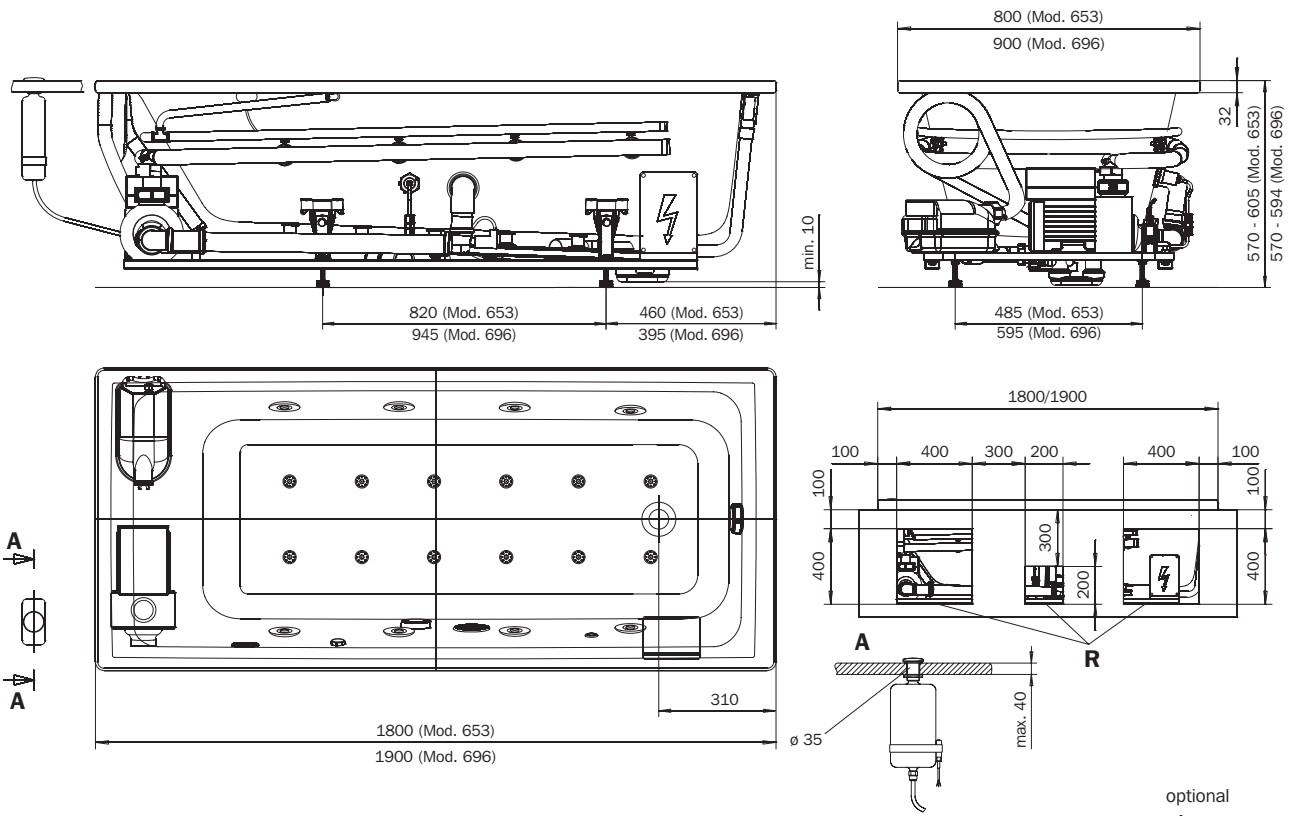

PURO – VIVO VARIO ECO

- D
- GB
- F
- I
- E
- PRC

**Wannenmodelle
Bathtub models**

optional

MULTIVERSO
 siehe Seite 12
 see page 12

	Modell-Nr. Model No.	653	696
	Dimensionen Dimensions	1800 x 800 x 570-605 mm	1900 x 900 x 570-594 mm
	Gewicht Weight	104 kg	114 kg
	Nutzhalt Capacity	170 l	232 l
	Bodenbelastung Floor load	11,5 kg/cm ²	13,9 kg/cm ²
	Bodenbelastung Floor load	239,1 kg/m ²	243,3 kg/m ²
	Versandgewicht Shipping weight	133 kg	143 kg
	Versandmaße Shipping dimensions	2226 x 1044 x 742 mm	2226 x 1044 x 742 mm