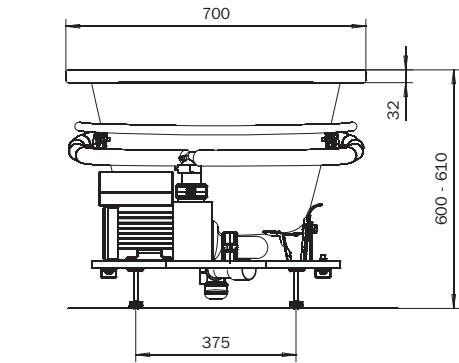

### PURO – VIVO AQUA ECO

optional

MULTIVERSO  
siehe Seite 12  
see page 12

	Modell-Nr. Model No.	683
	Dimensionen Dimensions	1600 x 700 x 600-610 mm
	Gewicht Weight	70 kg
	Nutzinhalt Capacity	105 l
	Bodenbelastung Floor load	8,2 kg/cm <sup>2</sup>
	Bodenbelastung Floor load	218,3 kg/m <sup>2</sup>
	Versandgewicht Shipping weight	99 kg
	Versandmaße Shipping dimensions	2226 x 1044 x 742 mm