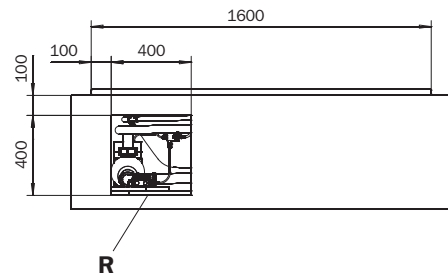

### PURO – VIVO AQUA ECO

optional

MULTIVERSO  
siehe Seite 12  
see page 12

	Modell-Nr. Model No.	683
	Dimensionen Dimensions	1600 x 700 x 600-610 mm
	Gewicht Weight	70 kg
	Nutzinhalt Capacity	105 l
	Bodenbelastung Floor load	8,2 kg/cm <sup>2</sup>
	Bodenbelastung Floor load	218,3 kg/m <sup>2</sup>
	Versandgewicht Shipping weight	99 kg
	Versandmaße Shipping dimensions	2226 x 1044 x 742 mm