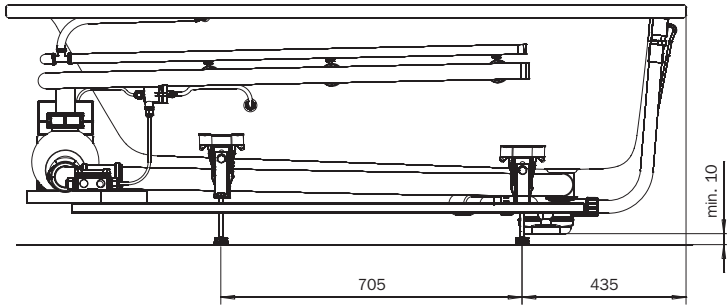

### PURO – VIVO AQUA ECO

optional

MULTIVERSO  
siehe Seite 12  
see page 12

	Modell-Nr. Model No.	683
	Dimensionen Dimensions	1600 x 700 x 600-610 mm
	Gewicht Weight	70 kg
	Nutzinhalt Capacity	105 l
	Bodenbelastung Floor load	8,2 kg/cm <sup>2</sup>
	Bodenbelastung Floor load	218,3 kg/m <sup>2</sup>
	Versandgewicht Shipping weight	99 kg
	Versandmaße Shipping dimensions	2226 x 1044 x 742 mm