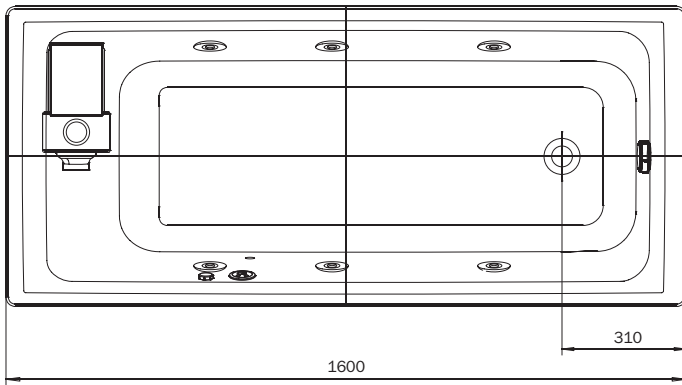

### PURO – VIVO AQUA ECO

optional

MULTIVERSO  
siehe Seite 12  
see page 12

	Modell-Nr. Model No.	683
	Dimensionen Dimensions	1600 x 700 x 600-610 mm
	Gewicht Weight	70 kg
	Nutzinhalt Capacity	105 l
	Bodenbelastung Floor load	8,2 kg/cm <sup>2</sup>
	Bodenbelastung Floor load	218,3 kg/m <sup>2</sup>
	Versandgewicht Shipping weight	99 kg
	Versandmaße Shipping dimensions	2226 x 1044 x 742 mm