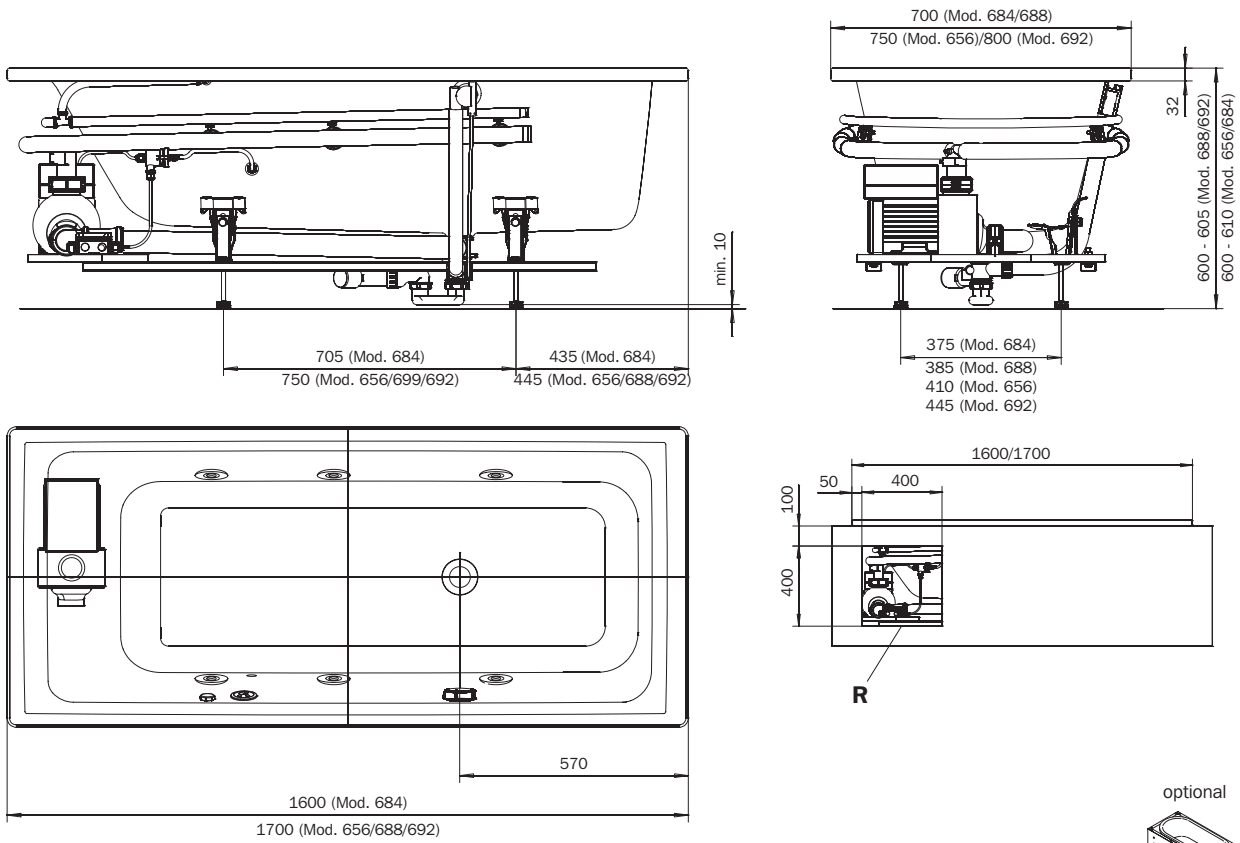

PURO - VIVO AQUA ECO

	Modell-Nr. Model No.	684	656	688	692
	Dimensionen Dimensions	1600 x 700 x 600-610 mm	1700 x 750 x 600-610 mm	1700 x 700 x 600-605 mm	1700 x 800 x 600-605 mm
	Gewicht Weight	70 kg	75 kg	73 kg	77 kg
	Nutzhalt Capacity	105 l	137 l	121 l	140 l
	Bodenbelastung Floor load	8,2 kg/cm ²	9,4 kg/cm ²	8,8 kg/cm ²	9,6 kg/cm ²
	Bodenbelastung Floor load	218,3 kg/m ²	221,4 kg/m ²	221,8 kg/m ²	210,7 kg/m ²
	Versandgewicht Shipping weight	99 kg	104 kg	102 kg	106 kg
	Versandmaße Shipping dimensions	2226 x 1044 x 742 mm	2226 x 1044 x 742 mm	2226 x 1044 x 742 mm	2226 x 1044 x 742 mm

- D
- GB
- F
- I
- E
- PRC

**Wannenmodelle
Bathtub models**

113.727 08/2011