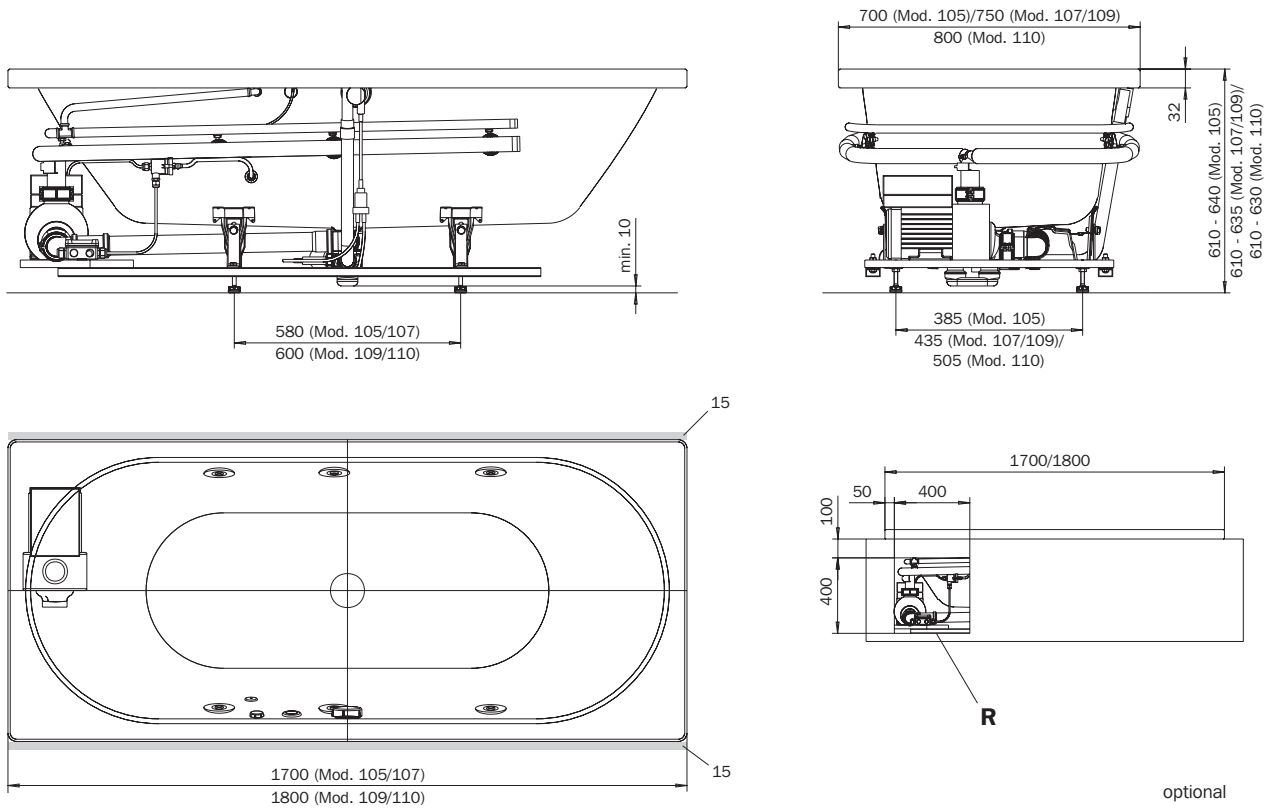

CLASSIC DUO – VIVO AQUA ECO

optional
Überstände der Systemkomponenten möglich
MULTIVERSO empfohlen
Projections of system components possible
MULTIVERSO recommended
MULTIVERSO
siehe Seite 12
see page 12

	Modell-Nr. Model No.	105	107	109	110
	Dimensionen Dimensions	1700 x 700 x 610-640 mm	1700 x 750 x 610-635 mm	1800 x 750 x 610-635 mm	1800 x 800 x 610-630 mm
	Gewicht Weight	71 kg	72 kg	75 kg	77 kg
	Nutzhalt Capacity	110 l	122 l	143 l	158 l
	Bodenbelastung Floor load	8,4 kg/cm²	8,8 kg/cm²	9,6 kg/cm²	10,2 kg/cm²
	Bodenbelastung Floor load	210,9 kg/m²	207,1 kg/m²	213,3 kg/m²	211,8 kg/m²
	Versandgewicht Shipping weight	100 kg	101 kg	104 kg	106 kg
	Versandmaße Shipping dimensions	2226 x 1044 x 742 mm	2226 x 1044 x 742 mm	2226 x 1044 x 742 mm	2226 x 1044 x 742 mm

Fertigungstechnische Änderungen und Toleranzen vorbehalten. / Subject to technical alterations and tolerances.

Beachten Sie die technische Hinweise (siehe Seite 14 ff.). / Please observe the technical notes (see pages 14 et seq.).

- D
- GB
- F
- I
- E
- PRC

Wannenmodelle
Bathtub models