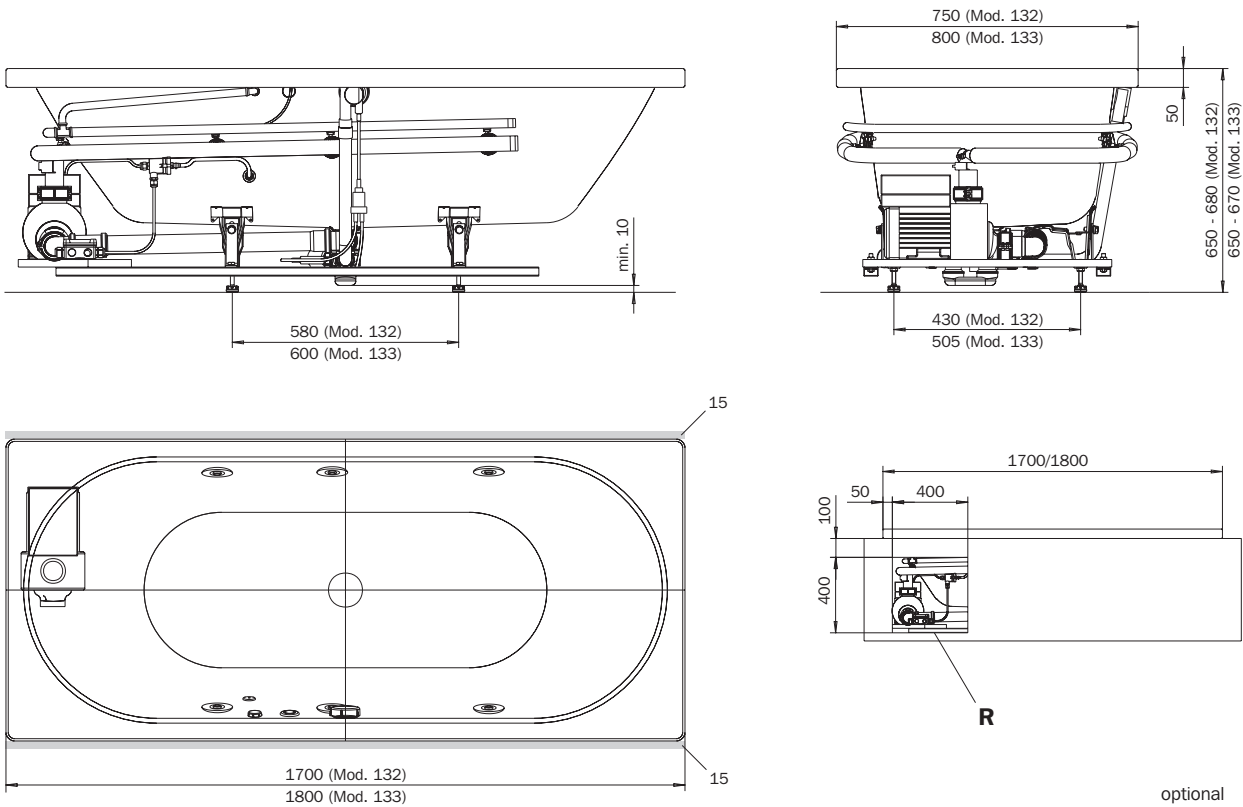

CENTRO DUO – VIVO AQUA ECO

Überstände der Systemkomponenten möglich
MULTIVERSO empfohlen
Projections of system components possible
MULTIVERSO recommended

optional

MULTIVERSO
siehe Seite 12
see page 12

	Modell-Nr. Model No.	132	133
	Dimensionen Dimensions	1700 x 750 x 650-680 mm	1800 x 800 x 650-670 mm
	Gewicht Weight	76 kg	82 kg
	Nutzhalt Capacity	156 l	195 l
	Bodenbelastung Floor load	10,1 kg/cm ²	11,6 kg/cm ²
	Bodenbelastung Floor load	253,8 kg/m ²	241,0 kg/m ²
	Versandgewicht Shipping weight	105 kg	111 kg
	Versandmaße Shipping dimensions	2226 x 1044 x 742 mm	2226 x 1044 x 742 mm

- D
- GB
- F
- I
- E
- PRC

Wannenmodelle
Bathtub models