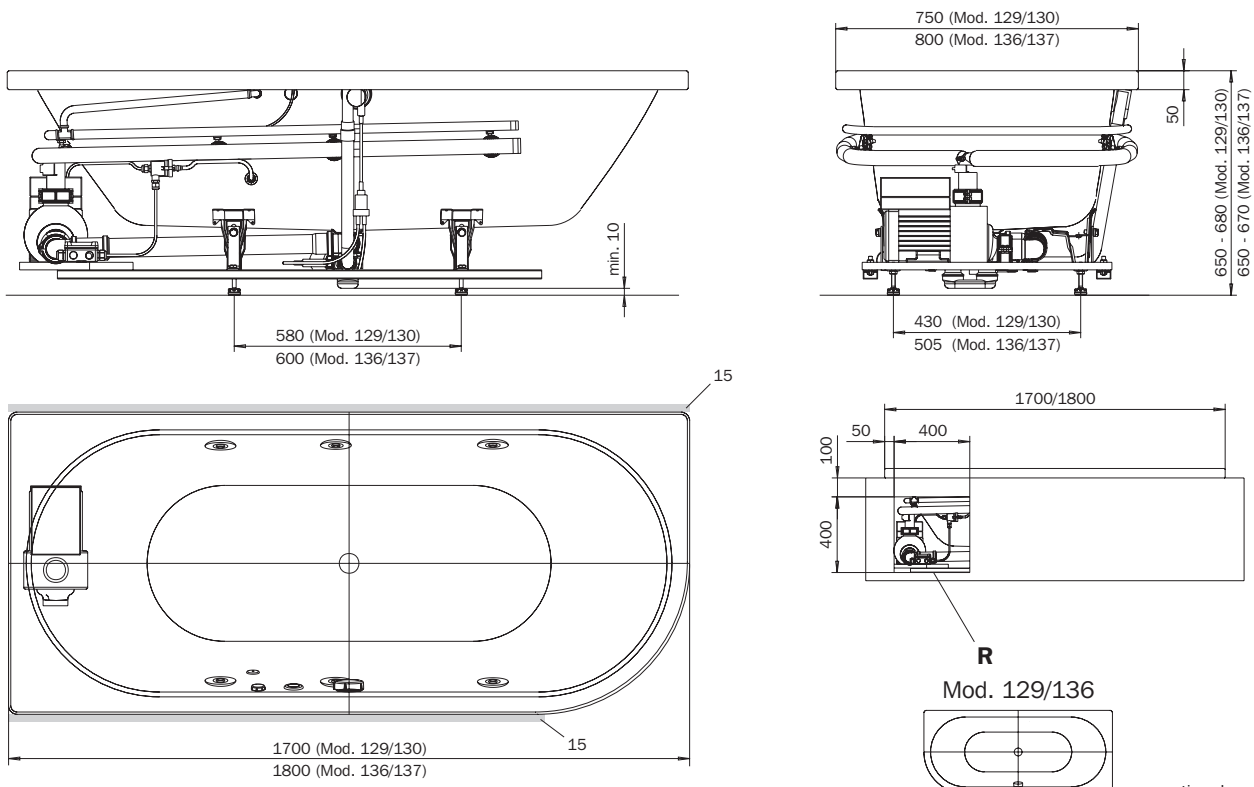

CENTRO DUO 1 - VIVO AQUA ECO

Überstände der Systemkomponenten möglich
MULTIVERSO empfohlen
Projections of system components possible
MULTIVERSO recommended

optional
MULTIVERSO
siehe Seite 12
see page 12

	Modell-Nr. Model No.	129 links	130 rechts	136 links	137 rechts
	Dimensionen Dimensions	1700 x 750 x 650-680 mm	1700 x 750 x 650-680 mm	1800 x 800 x 650-670 mm	1800 x 800 x 650-670 mm
	Gewicht Weight	76 kg	76 kg	80 kg	80 kg
	Nutzinhalt Capacity	156 l	156 l	195 l	195 l
	Bodenbelastung Floor load	10,1 kg/cm²	10,1 kg/cm²	11,5 kg/cm²	11,5 kg/cm²
	Bodenbelastung Floor load	242,8 kg/m²	242,8 kg/m²	245,7 kg/m²	245,7 kg/m²
	Versandgewicht Shipping weight	112 kg	112 kg	116 kg	116 kg
	Versandmaße Shipping dimensions	2226 x 1044 x 742 mm	2226 x 1044 x 742 mm	2226 x 1044 x 742 mm	2226 x 1044 x 742 mm

Fertigungstechnische Änderungen und Toleranzen vorbehalten. / Subject to technical alterations and tolerances.
Beachten Sie die technische Hinweise (siehe Seite 14 ff.). / Please observe the technical notes (see pages 14 et seq.).

- D
- GB
- F
- I
- E
- PRC

**Wannenmodelle
Bathtub models**