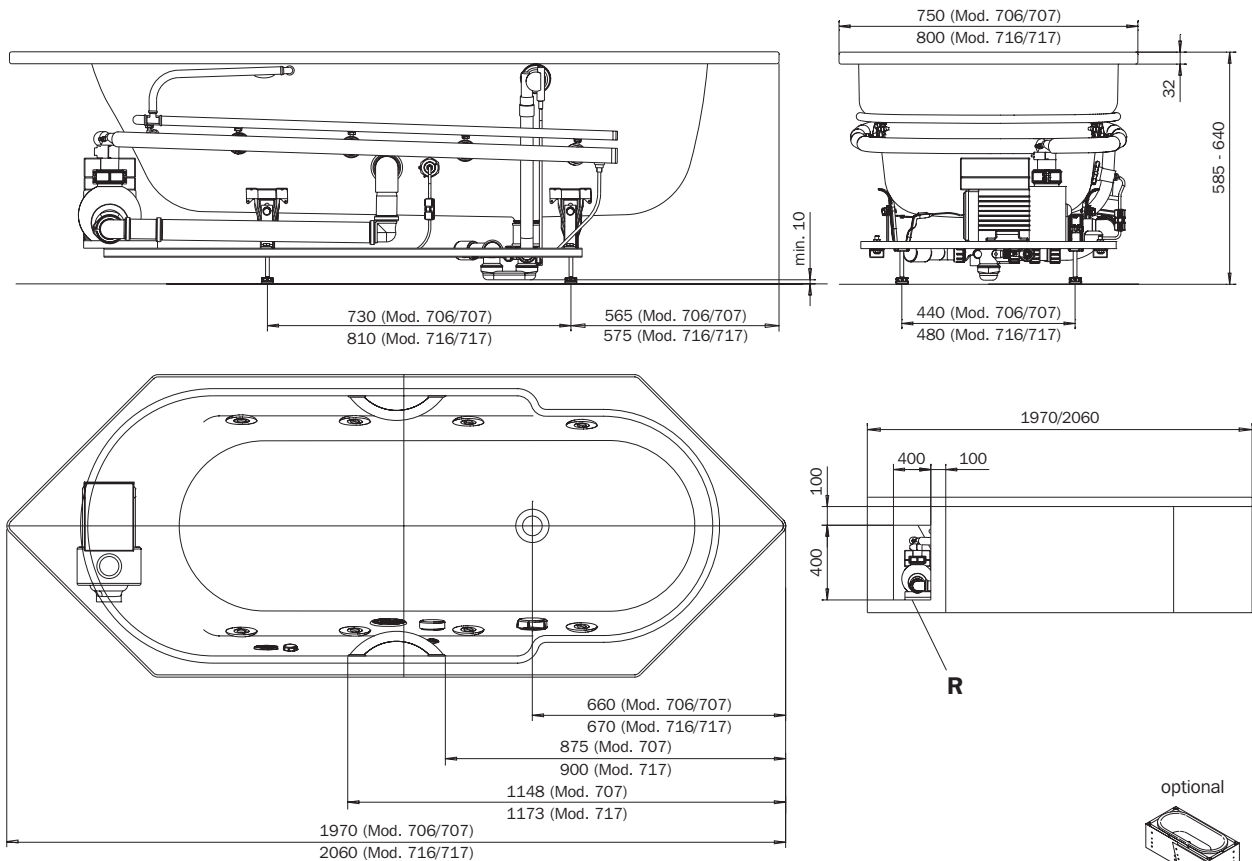

### RONDO 6/RONDO 6 STAR – VIVO AQUA

optional  
  
**MULTIVERSO**  
 siehe Seite 12  
 see page 12

	Modell-Nr. Model No.	706/707*	716/717*
	Dimensionen Dimensions	1970 x 750 x 585-640 mm	2060 x 800 x 585-640 mm
	Gewicht Weight	77 kg	83 kg
	Nutzhalt Capacity	130 l	178 l
	Bodenbelastung Floor load	9,2 kg/cm <sup>2</sup>	11,0 kg/cm <sup>2</sup>
	Bodenbelastung Floor load	230,1 kg/m <sup>2</sup>	247,8 kg/m <sup>2</sup>
	Versandgewicht Shipping weight	114 kg	138 kg
	Versandmaße Shipping dimensions	2226 x 1044 x 742 mm	2230 x 1020 x 920 mm

\* = für Griffmontage / For mounting handles

- D
- GB
- F
- I
- E
- PRC

Wannenmodelle  
 Bathtub models