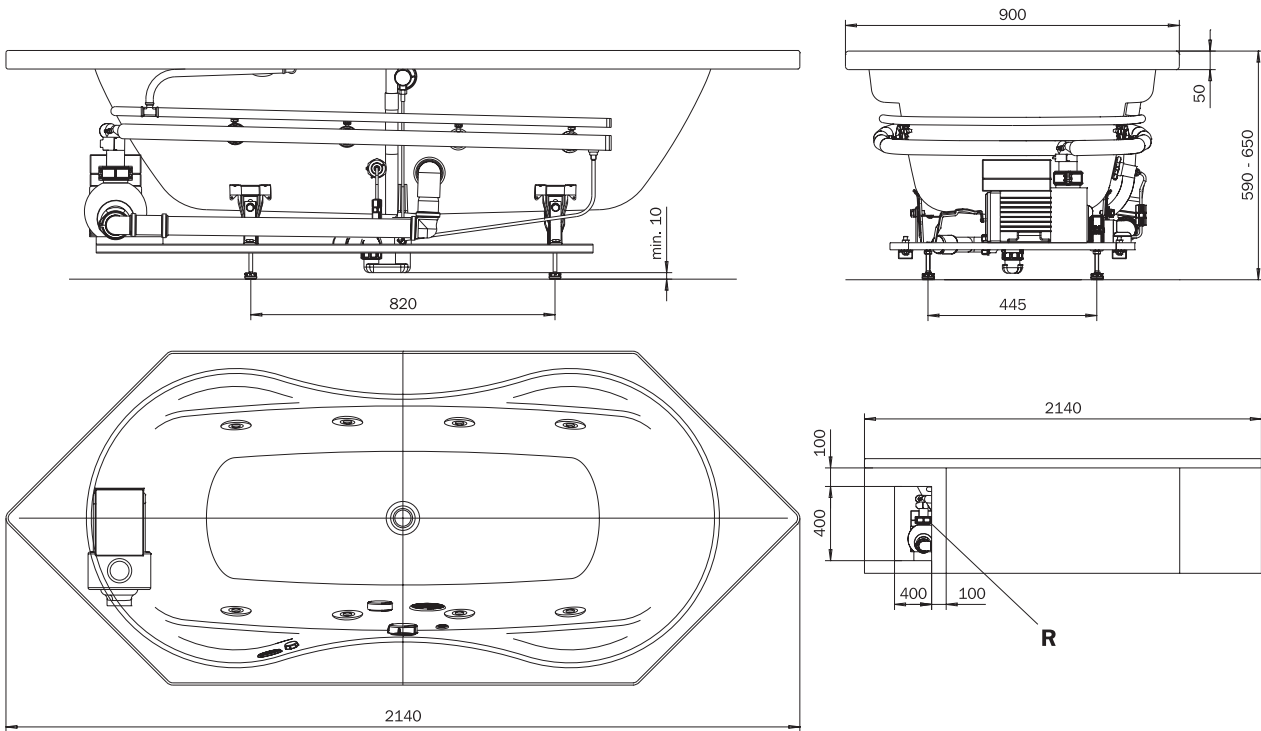

MEGA DUO 6 - VIVO AQUA

optional

MULTIVERSO
 siehe Seite 12
 see page 12

	Modell-Nr. Model No.	182
	Dimensionen Dimensions	2140 x 900 x 590-650 mm
	Gewicht Weight	89 kg
	Nutzhalt Capacity	186 l
	Bodenbelastung Floor load	11,5 kg/cm ²
	Bodenbelastung Floor load	225,5 kg/m ²
	Versandgewicht Shipping weight	144 kg
	Versandmaße Shipping dimensions	2230 x 1020 x 920 mm

- D
- GB
- F
- I
- E
- PRC

Wannenmodelle
Bathtub models

113.727 06/2010