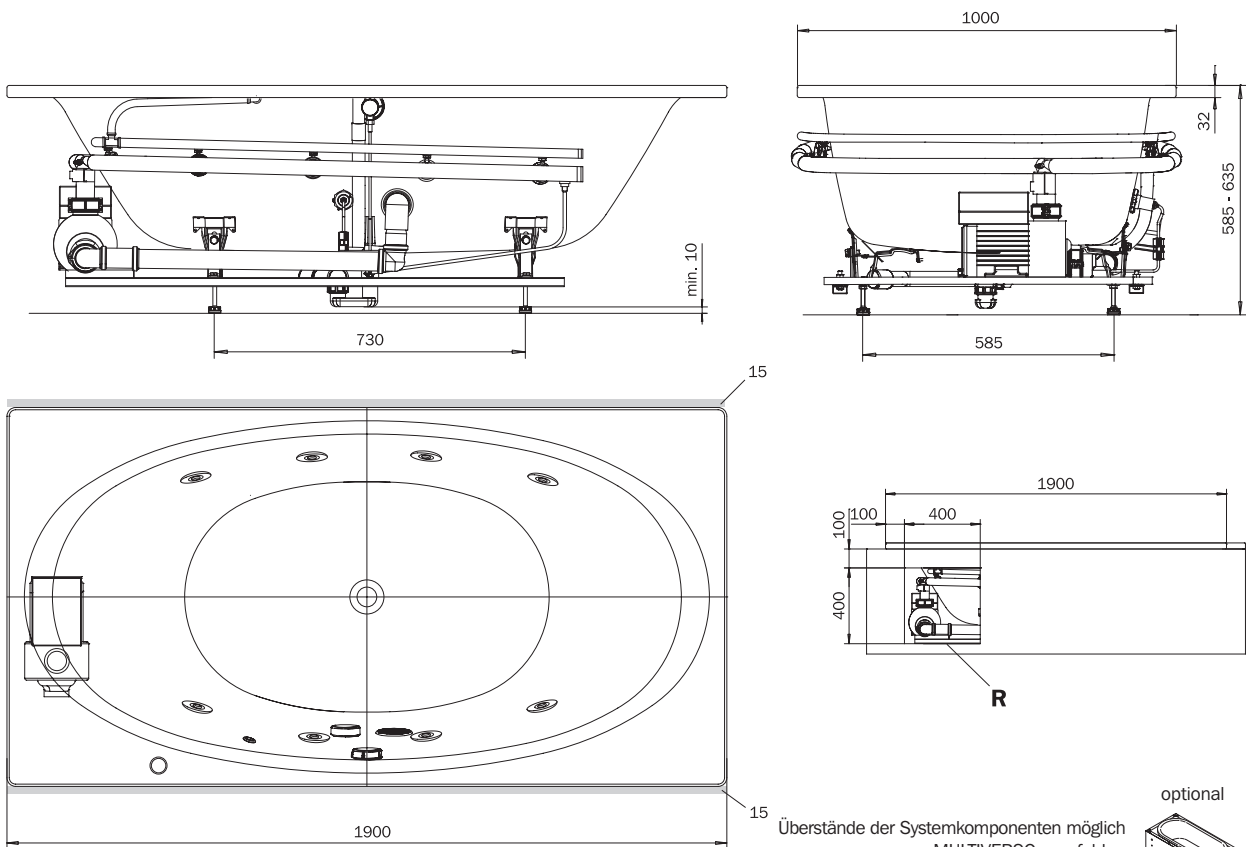

ELLIPSO DUO – VIVO AQUA

optional
 Überstände der Systemkomponenten möglich
 MULTIVERSO empfohlen
 Projections of system components possible
 MULTIVERSO recommended
 MULTIVERSO
 siehe Seite 12
 see page 12

	Modell-Nr. Model No.	230
	Dimensionen Dimensions	1900 x 1000 x 585-635 mm
	Gewicht Weight	88 kg
	Nutzinhalt Capacity	214 l
	Bodenbelastung Floor load	12,4 kg/cm ²
	Bodenbelastung Floor load	195,8 kg/m ²
	Versandgewicht Shipping weight	143 kg
	Versandmaße Shipping dimensions	2080 x 1220 x 920 mm

- D
- GB
- F
- I
- E
- PRC

**Wannenmodelle
 Bathtub models**

113.727 06/2010