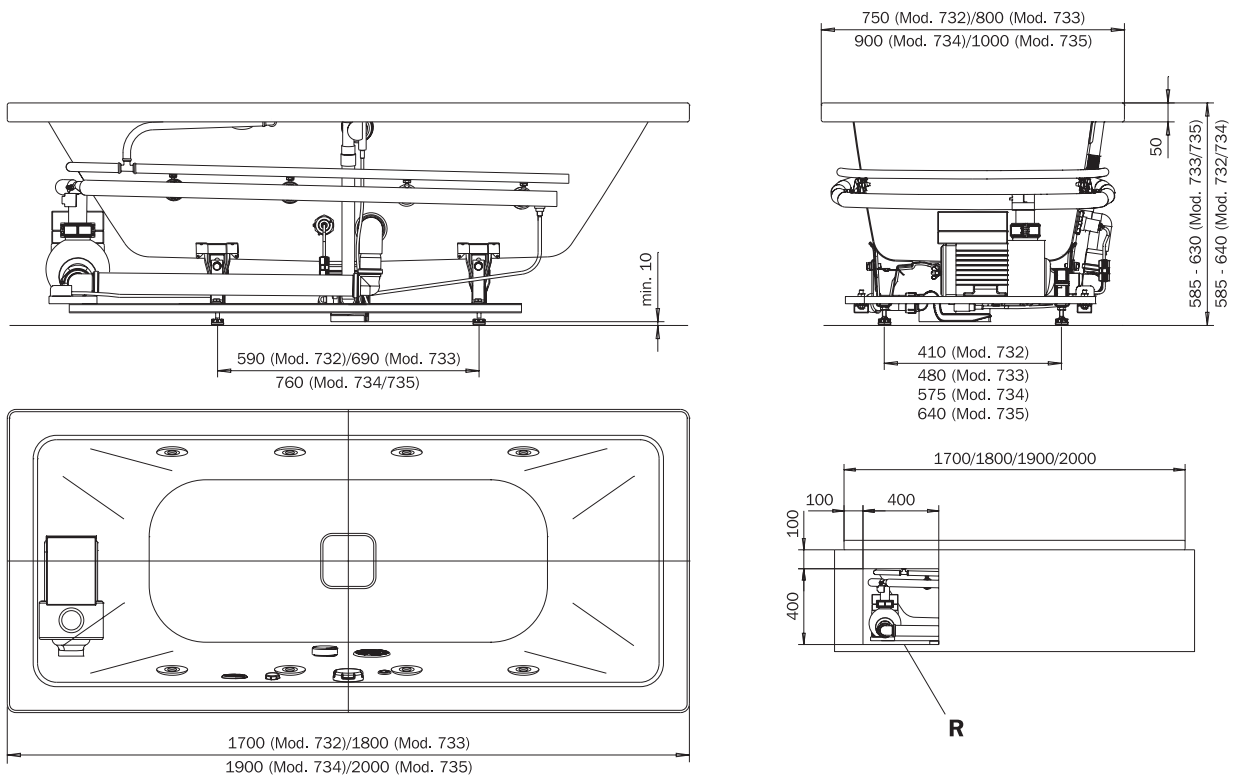

### CONODUO – VIVO AQUA

optional  
  
**MULTIVERSO**  
 siehe Seite 12  
 see page 12

	Modell-Nr. Model No.	732	733	734	735
	Dimensionen Dimensions	1700 x 750 x 585-640 mm	1800 x 800 x 585-630 mm	1900 x 900 x 585-640 mm	2000 x 1000 x 585-630 mm
	Gewicht Weight	81 kg	86 kg	94 kg	103 kg
	Nutzhalt Capacity	122 l	159 l	220 l	260 l
	Bodenbelastung Floor load	9,1 kg/cm <sup>2</sup>	10,5 kg/cm <sup>2</sup>	12,8 kg/cm <sup>2</sup>	14,4 kg/cm <sup>2</sup>
	Bodenbelastung Floor load	213,7 kg/m <sup>2</sup>	218,8 kg/m <sup>2</sup>	224,6 kg/m <sup>2</sup>	216,6 kg/m <sup>2</sup>
	Versandgewicht Shipping weight	110 kg	115 kg	123 kg	158 kg
	Versandmaße Shipping dimensions	2226 x 1044 x 742 mm	2226 x 1044 x 742 mm	2226 x 1044 x 742 mm	2080 x 1220 x 920 mm

- D
- GB
- F
- I
- E
- PRC

**Wannenmodelle  
Bathtub models**