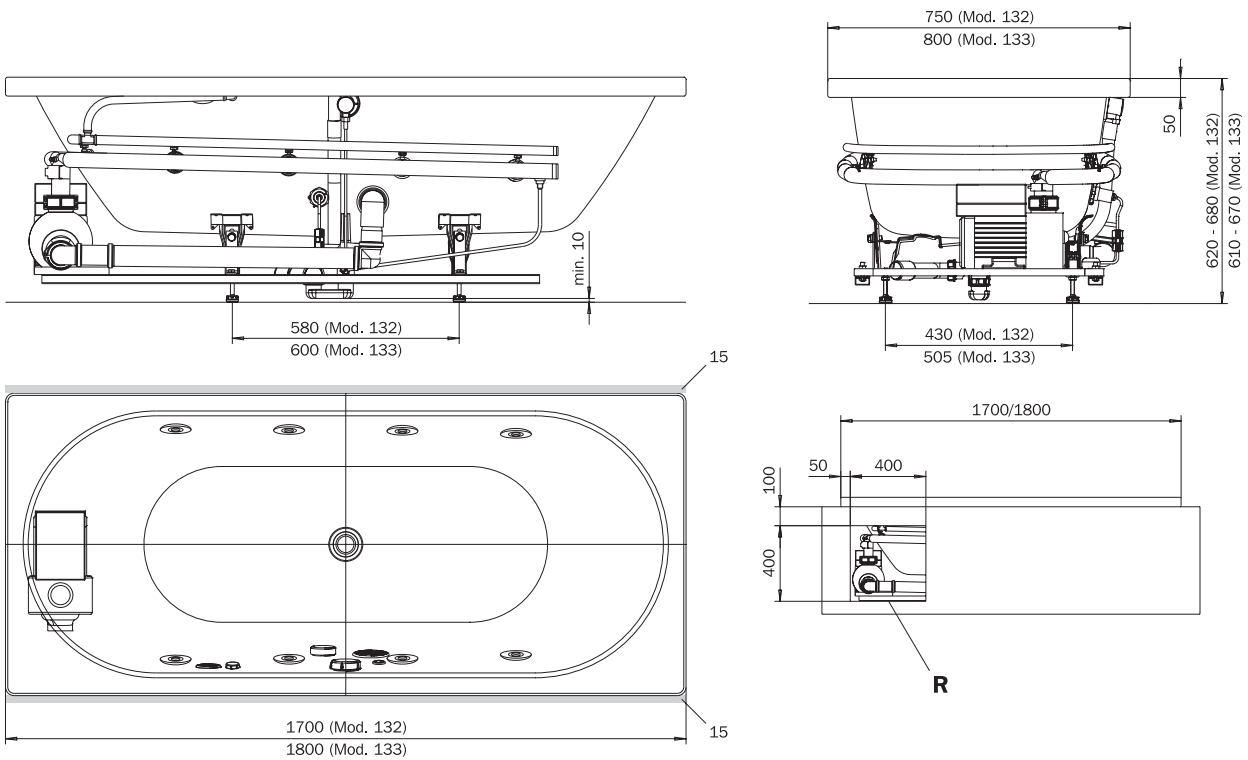

CENTRO DUO – VIVO AQUA

optional
 Überstände der Systemkomponenten möglich
 MULTIVERSO empfohlen
 Projections of system components possible
 MULTIVERSO recommended
 MULTIVERSO
 siehe Seite 12
 see page 12

	Modell-Nr. Model No.	132	133
	Dimensionen Dimensions	1700 x 750 x 620-680 mm	1800 x 800 x 610-670 mm
	Gewicht Weight	81 kg	87 kg
	Nutzhalt Capacity	156 l	195 l
	Bodenbelastung Floor load	10,2 kg/cm ²	11,7 kg/cm ²
	Bodenbelastung Floor load	258,0 kg/m ²	244,4 kg/m ²
	Versandgewicht Shipping weight	110 kg	116 kg
	Versandmaße Shipping dimensions	2226 x 1044 x 742 mm	2226 x 1044 x 742 mm

- D
- GB
- F
- I
- E
- PRC

Wannenmodelle
 Bathtub models