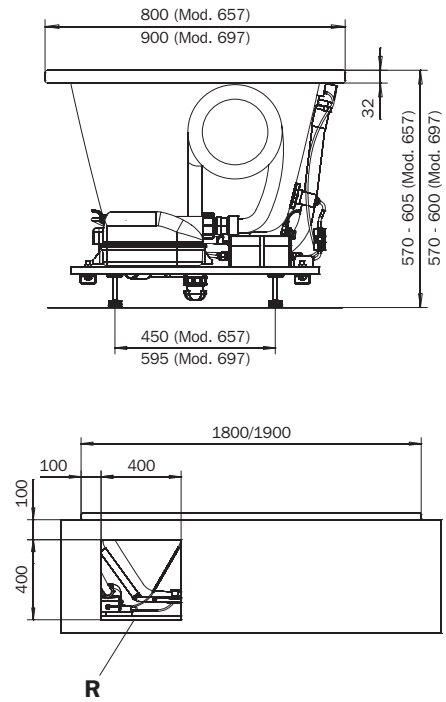

### PURO – VIVO VITA

optional  
  
**MULTIVERSO**  
 siehe Seite 12  
 see page 12

|   | Modell-Nr.<br>Model No.            | 657                        | 697                        |
|---|------------------------------------|----------------------------|----------------------------|
|  | Dimensionen<br>Dimensions          | 1800 x 800<br>x 570-610 mm | 1900 x 900<br>x 570-600 mm |
|  | Gewicht<br>Weight                  | 72 kg                      | 82 kg                      |
|  | Nutzinhalt<br>Capacity             | 170 l                      | 230 l                      |
|  | Bodenbelastung<br>Floor load       | 10,4 kg/cm <sup>2</sup>    | 12,7 kg/cm <sup>2</sup>    |
|  | Bodenbelastung<br>Floor load       | 216,8 kg/m <sup>2</sup>    | 223,5 kg/m <sup>2</sup>    |
|  | Versandgewicht<br>Shipping weight  | 101 kg                     | 111 kg                     |
|  | Versandmaße<br>Shipping dimensions | 2226 x 1044<br>x 742 mm    | 2226 x 1044<br>x 742 mm    |

- D
- GB
- F
- I
- E
- PRC

**Wannenmodelle  
Bathtub models**