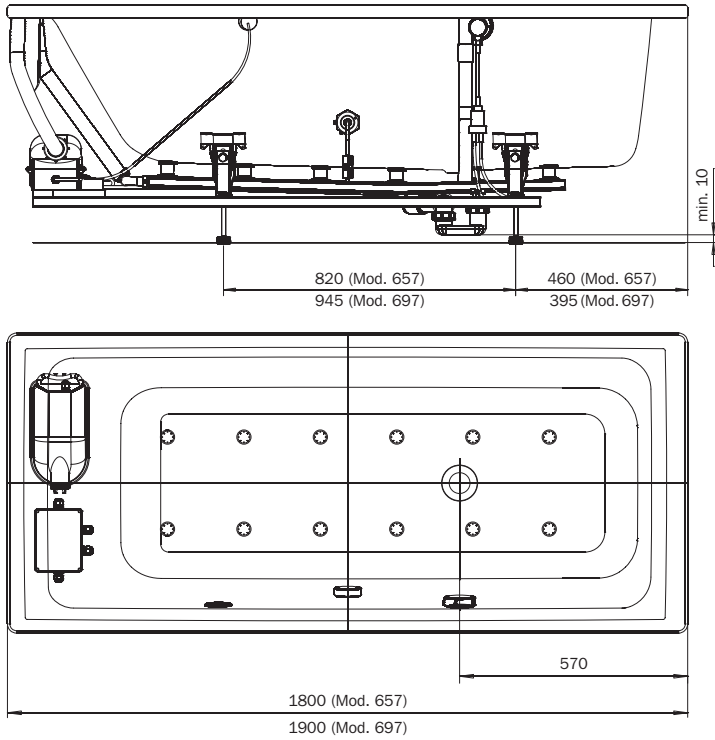

### PURO – VIVO VITA

optional  
  
**MULTIVERSO**  
 siehe Seite 12  
 see page 12

|   | Modell-Nr.<br>Model No.            | 657                        | 697                        |
|---|------------------------------------|----------------------------|----------------------------|
|  | Dimensionen<br>Dimensions          | 1800 x 800<br>x 570-610 mm | 1900 x 900<br>x 570-600 mm |
|  | Gewicht<br>Weight                  | 72 kg                      | 82 kg                      |
|  | Nutzinhalt<br>Capacity             | 170 l                      | 230 l                      |
|  | Bodenbelastung<br>Floor load       | 10,4 kg/cm <sup>2</sup>    | 12,7 kg/cm <sup>2</sup>    |
|  | Bodenbelastung<br>Floor load       | 216,8 kg/m <sup>2</sup>    | 223,5 kg/m <sup>2</sup>    |
|  | Versandgewicht<br>Shipping weight  | 101 kg                     | 111 kg                     |
|  | Versandmaße<br>Shipping dimensions | 2226 x 1044<br>x 742 mm    | 2226 x 1044<br>x 742 mm    |

- D
- GB
- F
- I
- E
- PRC

**Wannenmodelle  
Bathtub models**