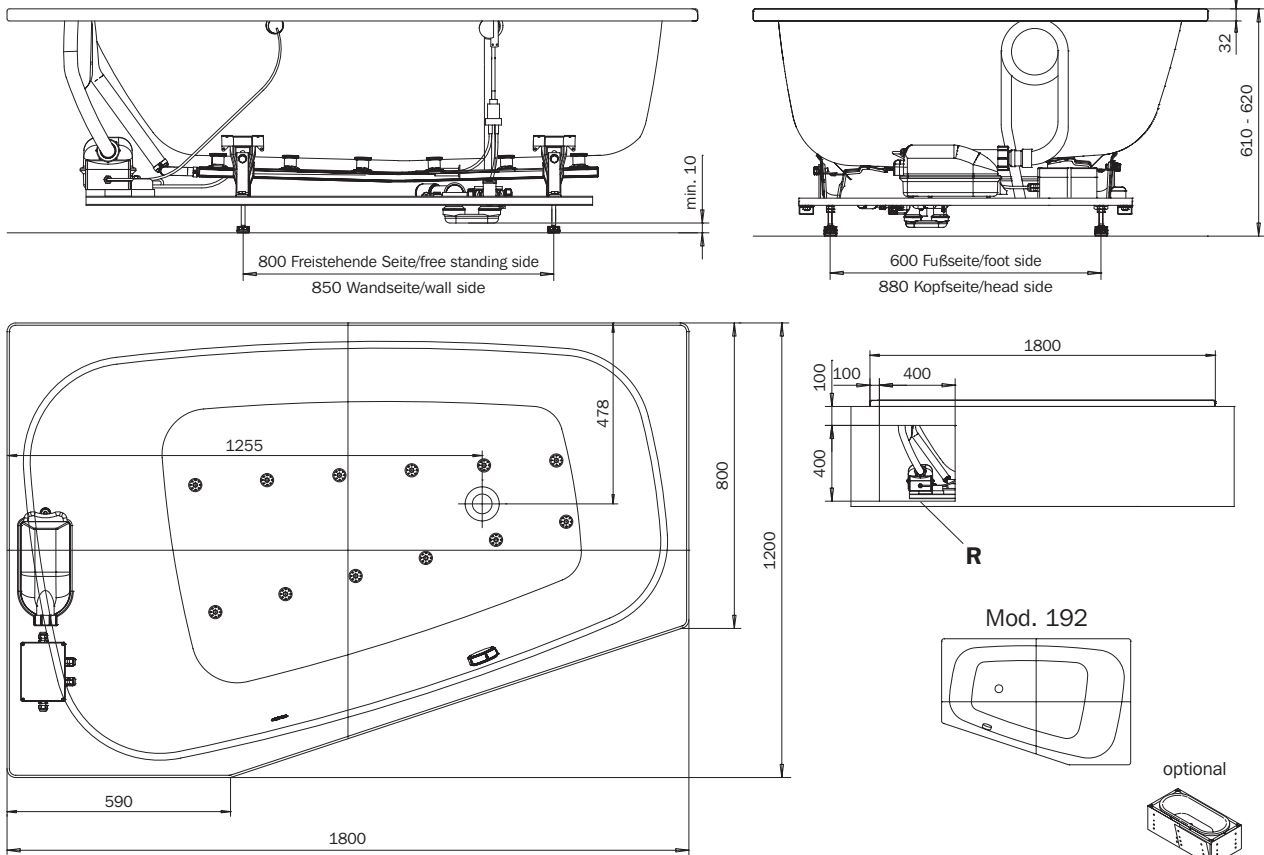

PLAZA DUO – VIVO VITA

optional

MULTIVERSO
 siehe Seite 12
 see page 12

	Modell-Nr. Model No.	190 rechts	192 links
	Dimensionen Dimensions	1800 x 1200 x 610-620 mm	1800 x 1200 x 610-620 mm
	Gewicht Weight	83 kg	83 kg
	Nutzinhalt Capacity	273 l	273 l
	Bodenbelastung Floor load	14,2 kg/cm ²	14,2 kg/cm ²
	Bodenbelastung Floor load	222,2 kg/m ²	222,2 kg/m ²
	Versandgewicht Shipping weight	138 kg	138 kg
	Versandmaße Shipping dimensions	1880 x 1320 x 920 mm	1880 x 1320 x 920 mm

- D
- GB
- F
- I
- E
- PRC

**Wannenmodelle
 Bathtub models**

113.727 06/2010