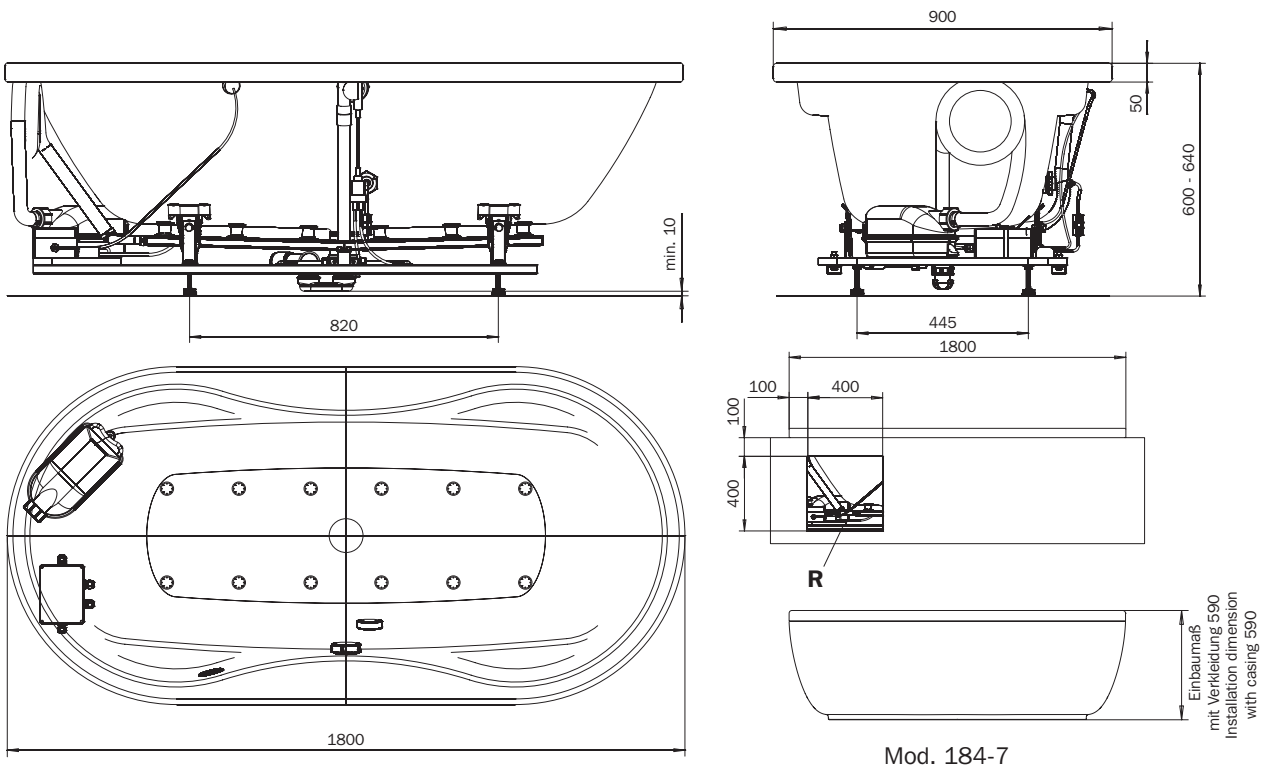

MEGA DUO OVAL – VIVO VITA

optional

MULTIVERSO
 siehe Seite 12
 see page 12

	Modell-Nr. Model No.	184	184-7
	Dimensionen Dimensions	1800 x 900 x 600-640 mm	1800 x 900 x 590 mm
	Gewicht Weight	72 kg	106 kg
	Nutzhalt Capacity	186 l	186 l
	Bodenbelastung Floor load	10,9 kg/cm ²	10,9 kg/cm ²
	Bodenbelastung Floor load	226,8 kg/m ²	250,3 kg/m ²
	Versandgewicht Shipping weight	108 kg	159 kg
	Versandmaße Shipping dimensions	2226 x 1044 x 742 mm	1980 x 1120 x 920 mm

- D
- GB
- F
- I
- E
- PRC

**Wannenmodelle
 Bathtub models**