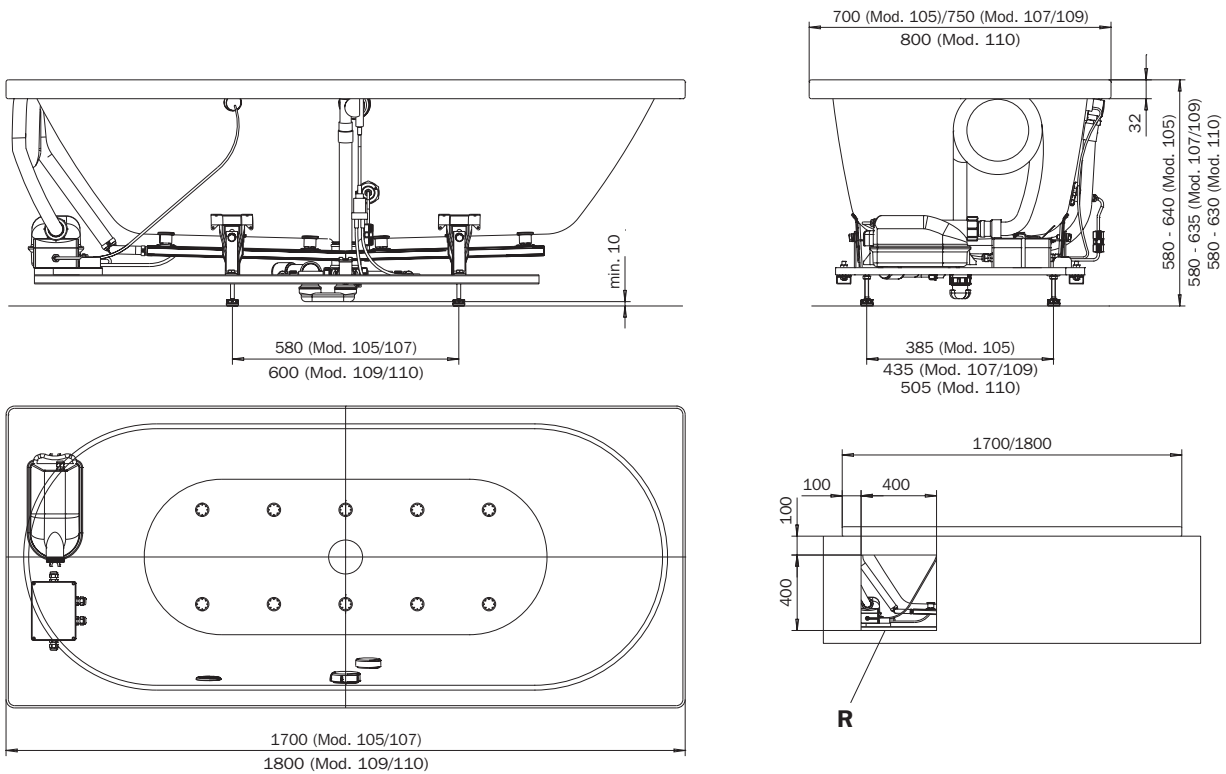

CLASSIC DUO – VIVO VITA

optional

MULTIVERSO
 siehe Seite 12
 see page 12

	Modell-Nr. Model No.	105	107	109	110
	Dimensionen Dimensions	1700 x 700 x 580-640 mm	1700 x 750 x 580-635 mm	1800 x 750 x 580-635 mm	1800 x 800 x 580-630 mm
	Gewicht Weight	64 kg	65 kg	68 kg	70 kg
	Nutzhalt Capacity	110 l	122 l	143 l	158 l
	Bodenbelastung Floor load	8,1 kg/cm ²	8,6 kg/cm ²	9,4 kg/cm ²	9,9 kg/cm ²
	Bodenbelastung Floor load	205,0 kg/m ²	201,6 kg/m ²	208,1 kg/m ²	206,9 kg/m ²
	Versandgewicht Shipping weight	93 kg	94 kg	97 kg	99 kg
	Versandmaße Shipping dimensions	2226 x 1044 x 742 mm	2226 x 1044 x 742 mm	2226 x 1044 x 742 mm	2226 x 1044 x 742 mm