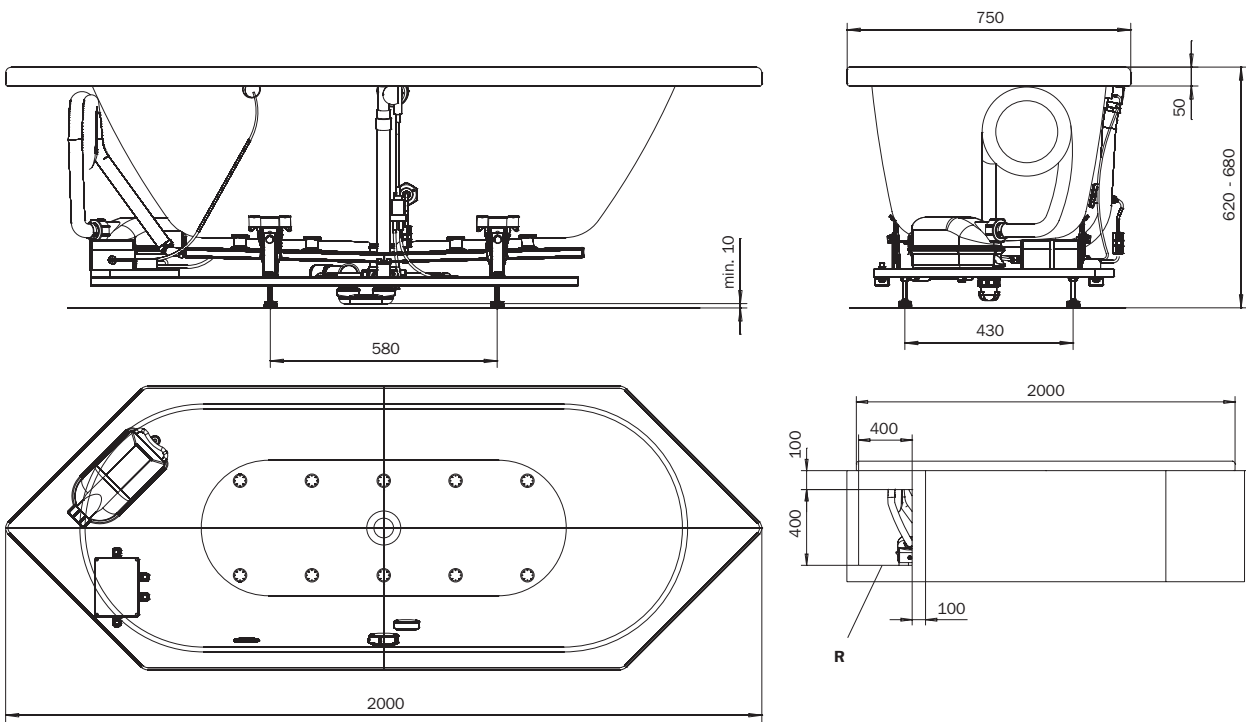

# CENTRO DUO 6 - VIVO VITA

**KALDEWEI**

**TECHNISCHE INFORMATION**

optional

MULTIVERSO  
siehe Seite 12  
see page 12

- D
- GB
- F
- I
- E
- PRC

**Wannenmodelle  
Bathtub models**

	Modell-Nr. Model No.	134
	Dimensionen Dimensions	2000 x 750 x 620-680 mm
	Gewicht Weight	67 kg
	Nutzhalt Capacity	156 l
	Bodenbelastung Floor load	9,8 kg/cm <sup>2</sup>
	Bodenbelastung Floor load	239,0 kg/m <sup>2</sup>
	Versandgewicht Shipping weight	104 kg
	Versandmaße Shipping dimensions	2226 x 1044 x 742 mm