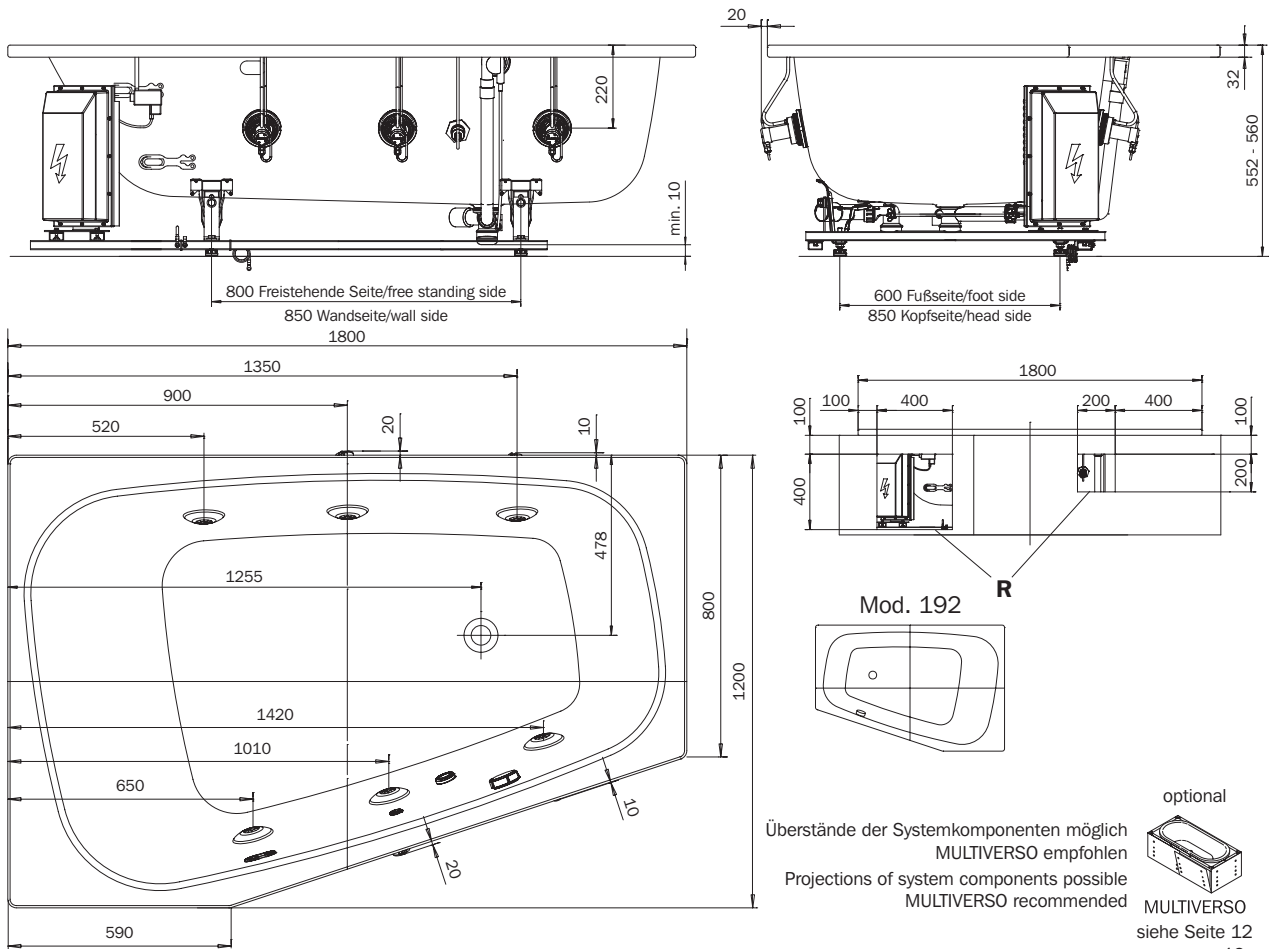

### PLAZA DUO - VIVO TURBO/PLUS

	Modell-Nr. Model No.	190	192
	Dimensionen Dimensions	1800 x 1200 x 552-560 mm	1800 x 1200 x 552-560 mm
	Gewicht Weight	79 kg	79 kg
	Nutzhalt Capacity	273 l	273 l
	Bodenbelastung Floor load	14,1 kg/cm <sup>2</sup>	14,1 kg/cm <sup>2</sup>
	Bodenbelastung Floor load	219,9 kg/m <sup>2</sup>	219,9 kg/m <sup>2</sup>
	Versandgewicht Shipping weight	134 kg	134 kg
	Versandmaße Shipping dimensions	1880 x 1320 x 920 mm	1880 x 1320 x 920 mm

- D
- GB
- F
- I
- E
- PRC

Wannenmodelle  
Bathtub models

113.727 06/2010