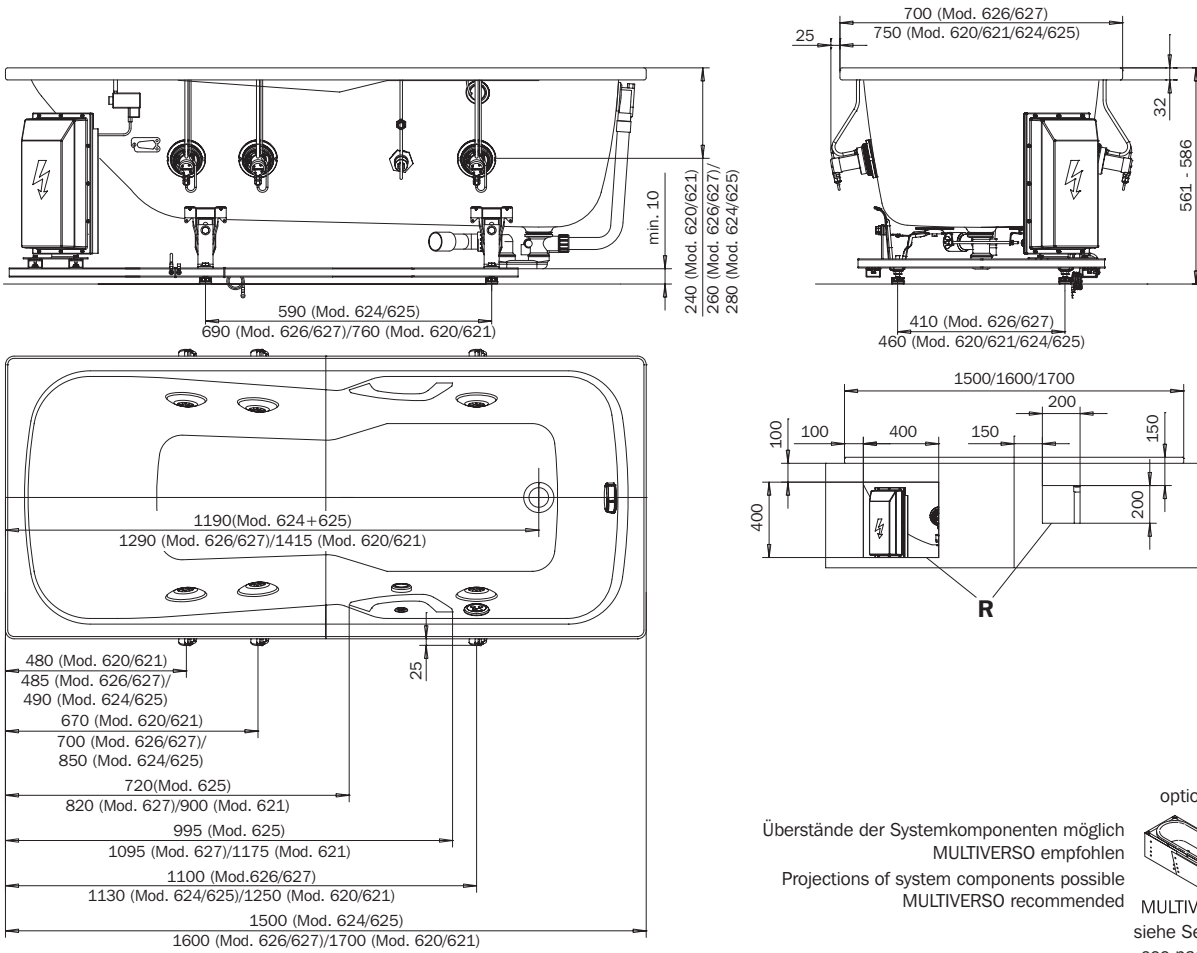

DYNA SET/DYNA SET STAR - VIVO TURBO/PLUS

optional
Überstände der Systemkomponenten möglich
MULTIVERSO empfohlen
Projections of system components possible
MULTIVERSO recommended
MULTIVERSO
siehe Seite 12
see page 12

	Modell-Nr. Model No.	620/621*	624/625*	626/627*
	Dimensionen Dimensions	1700 x 750 x 561-586 mm	1500 x 750 x 561-586 mm	1600 x 700 x 561-586 mm
	Gewicht Weight	66 kg	58 kg	60 kg
	Nutzhalt Capacity	169 l	133 l	122 l
	Bodenbelastung Floor load	10,2 kg/cm²	8,7 kg/cm²	8,4 kg/cm²
	Bodenbelastung Floor load	238,9 kg/m²	231,6 kg/m²	224,6 kg/m²
	Versandgewicht Shipping weight	95 kg	87 kg	89 kg
	Versandmaße Shipping dimensions	2226 x 1044 x 742 mm	2226 x 1044 x 742 mm	2226 x 1044 x 742 mm

Fertigungstechnische Änderungen und Toleranzen vorbehalten. / Subject to technical alterations and tolerances.
Beachten Sie die technische Hinweise (siehe Seite 14 ff.). / Please observe the technical notes (see pages 14 et seq.).
* = für Griffmontage / For mounting handles

- D
- GB
- F
- I
- E
- PRC

Wannenmodelle
Bathtub models