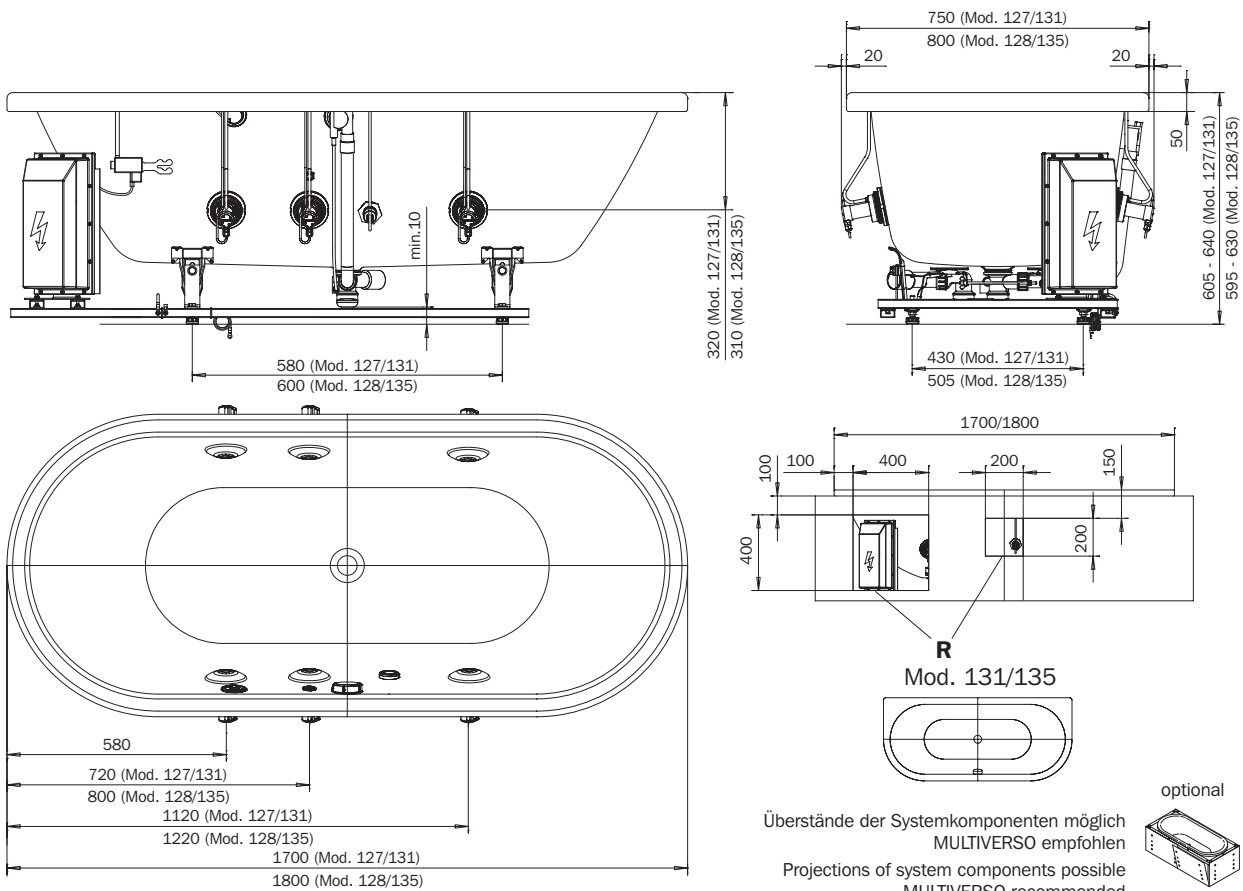

CENTRO DUO OVAL/CENTRO DUO 2 - VIVO TURBO/PLUS

Überstände der Systemkomponenten möglich
MULTIVERSO empfohlen
Projections of system components possible
MULTIVERSO recommended

optional
MULTIVERSO
siehe Seite 12
see page 12

Modell-Nr. Model No.	127	128	131	135
 Dimensionen Dimensions	1700 x 750 x 605-640 mm	1800 x 800 x 595-630 mm	1700 x 750 x 605-640 mm	1800 x 800 x 595-630 mm
 Gewicht Weight	62 kg	66 kg	64 kg	68 kg
 Nutzinhalt Capacity	156 l	195 l	156 l	195 l
 Bodenbelastung Floor load	9,6 kg/cm ²	11,0 kg/cm ²	9,7 kg/cm ²	9,9 kg/cm ²
 Bodenbelastung Floor load	249,2 kg/m ²	254,3 kg/m ²	238,7 kg/m ²	215,6 kg/m ²
 Versandgewicht Shipping weight	98 kg	102 kg	100 kg	104 kg
 Versandmaße Shipping dimensions	2226 x 1044 x 742 mm	2226 x 1044 x 742 mm	2226 x 1044 x 742 mm	2226 x 1044 x 742 mm