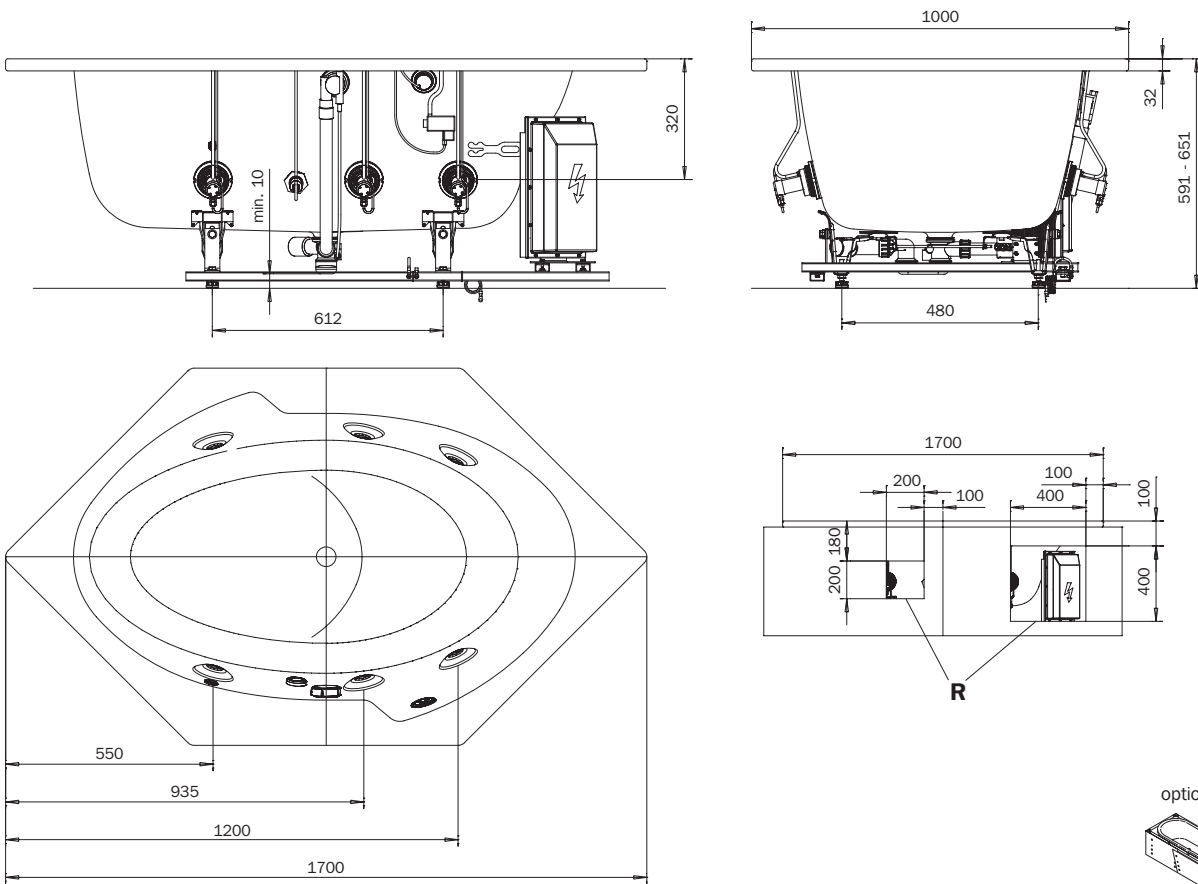

### TWIN POOL - VIVO TURBO/PLUS

optional

MULTIVERSO  
siehe Seite 12  
see page 12

Modell-Nr.  
Model No. 660

Dimensionen  
Dimensions 1700 x 1000  
x 591-651 mm

Gewicht  
Weight 72 kg

Nutzinhalt  
Capacity 150 l

Bodenbelastung  
Floor load 9,7 kg/cm<sup>2</sup>

Bodenbelastung  
Floor load 239,0 kg/m<sup>2</sup>

Versandgewicht  
Shipping weight 123 kg

Versandmaße  
Shipping dimensions 1500 x 1500  
x 920 mm

Fertigungstechnische Änderungen und Toleranzen vorbehalten. / Subject to technical alterations and tolerances.  
Beachten Sie die technische Hinweise (siehe Seite 14 ff.). / Please observe the technical notes (see pages 14 et seq.).

D

GB

F

I

E

PRC

Wannenmodelle  
Bathtub models

113.727 06/2010