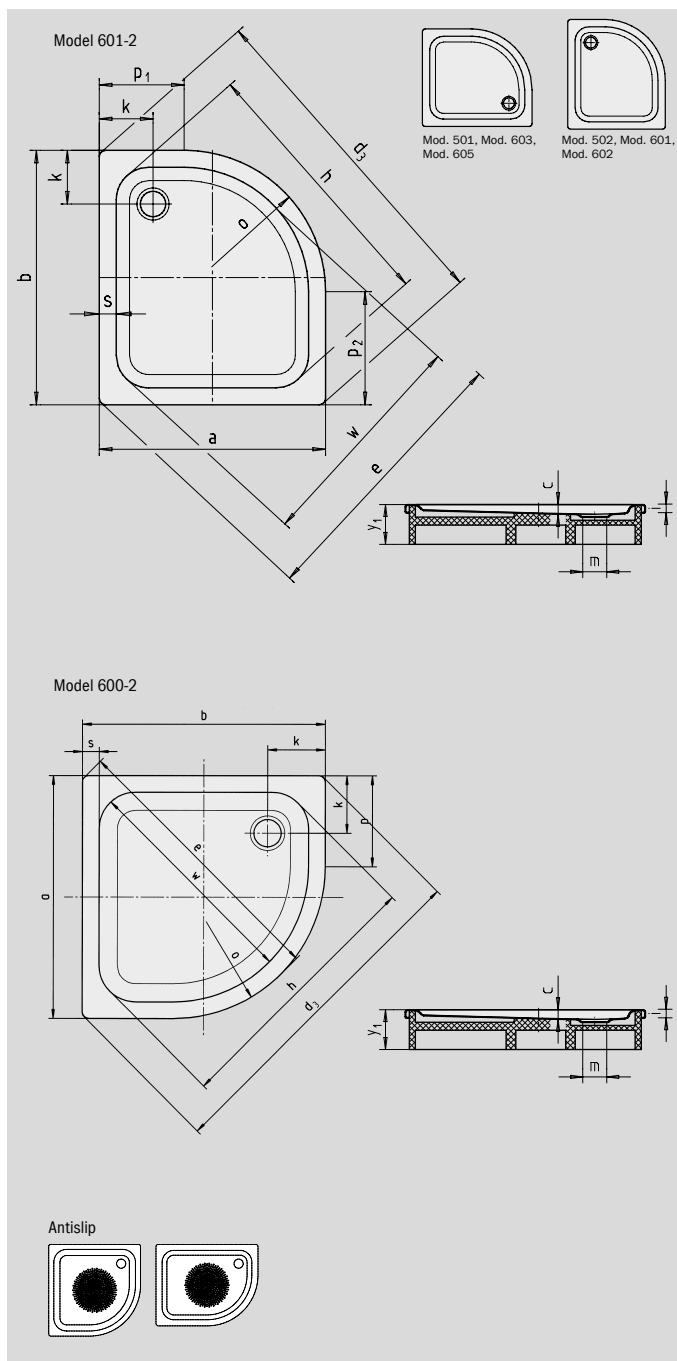

Model nr.		501	600	603	605	502	601	604	602	606
Uitwendige lengte	a	900	800	900	1000	750	800	900	800	1000 mm
Uitwendige breedte	b	750	800	800	800	900	900	900	1000	1000 mm
Diepte	c	35	35	35	35	35	35	35	35	35 mm
Hoekmaat - Uitwendige lengte	d₃	1155	1115	1185	1262	1155	1185	1256	1262	1397 mm
Hoekmaat - Uitwendige breedte	e	964	916	990	1075	964	990	1057	1075	1198 mm
Hoekmaat - Binnenste lengte	h	910	866	940	1020	910	940	1007	1020	1150 mm
Dikte van de rand	i	32	32	32	32	32	32	32	32	32 mm
Afstand van rand tot midden afvoer	k	190	190	190	190	190	190	190	190	190 mm
Diameter afvoergat	m	90	90	90	90	90	90	90	90	90 mm
Radius	o	500	500	500	500	500	500	500	500	500 mm
Lengte van de diagonaal	p	-	300	-	-	-	-	400	-	500 mm
Lengte van de diagonaal	p₁	400	-	400	500	250	300	-	300	- mm
Lengte van de diagonaal	p₂	250	-	300	300	400	400	-	500	- mm
Randbreedte	s	60	60	60	60	60	60	60	60	60 mm
Hoekmaat - Binnenste breedte	w	792	730	812	903	792	812	870	903	1015 mm
Hoogte met drager	y₁	130	130	130	130	130	130	130	130	130 mm
Gewicht van de geëmailleerde douchebak in kg		17	17	19	21	17	19	22	21	25
Antislip		Ø 435	Ø 435	Ø 435	Ø 435	Ø 435	Ø 435	Ø 435	Ø 435	Ø 588 mm