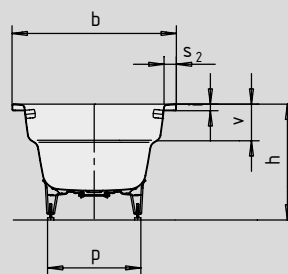

Bij bestelling met overloop 'tegenoverliggend' de variant xxx2300xxx bestellen.

Positie pool-handgreep

DISCRETE WEELE AVANTGARDE-COLLECTIE

Model nr.		960 / 961
Uitwendige lengte	a	1700 mm
Uitwendige breedte	b	800 mm
Diepte	c	430 mm
Inwendige lengte (boven)	d	1560 mm
<b>Inwendige lengte (bodem)</b>	<b>e</b>	<b>1255 mm</b>
Inwendige breedte (boven)	f <sub>1</sub> ; f <sub>2</sub>	680; 555 mm
Inwendige breedte (bodem)	g	496 mm
Hoogte met poten	h	555-590 mm
Dikte van de rand	i	32 mm
Afstand van rand tot midden overloop	j	70 mm
Afstand van rand tot midden afvoer	k	600 mm
Diameter overloopgat	l	52 mm
Diameter afvoergat	m	52 mm
Afstand van rand voeteinde tot midden poot	n	443 mm
Afstand tussen poten	o	670 mm
Maximale pootbreedte	p	445 mm
Afstand hoofdeinde (voeteinde) tot begin greep (Mod. 961)	q	722 mm
Afstand hoofdeinde (voeteinde) tot einde greep (Mod. 961)	r	978 mm
Randbreedte (voeteinde; lange zijde)	s <sub>1</sub> ; s <sub>2</sub>	80; 60 mm
Afstand midden afvoer- tot midden overloopgat	u	332 mm
Diepte armsteun	v	180 mm
Waterinhoud** in liter		145
Gewicht van het geëmailleerde bad in kg		50
Antislip		∅ 435 mm
Volledige antislip		900 x 300 mm