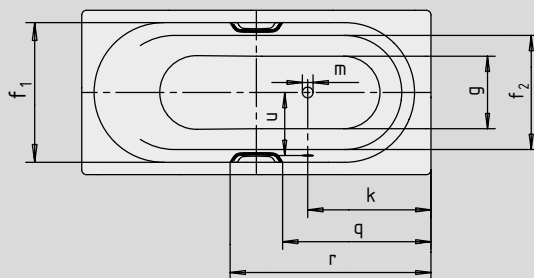

Bij bestelling met overloop 'tegenoverliggend' de variant xxx2300xxx bestellen.

Positie pool-handgreep

DISCRETE WEELE AVANTGARDE-COLLECTIE

Model nr.		960 / 961
Uitwendige lengte	a	1700 mm
Uitwendige breedte	b	800 mm
Diepte	c	430 mm
Inwendige lengte (boven)	d	1560 mm
<b>Inwendige lengte (bodem)</b>	<b>e</b>	<b>1255 mm</b>
Inwendige breedte (boven)	f <sub>1</sub> ; f <sub>2</sub>	680; 555 mm
Inwendige breedte (bodem)	g	496 mm
Hoogte met poten	h	555-590 mm
Dikte van de rand	i	32 mm
Afstand van rand tot midden overloop	j	70 mm
Afstand van rand tot midden afvoer	k	600 mm
Diameter overloopgat	l	52 mm
Diameter afvoergat	m	52 mm
Afstand van rand voeteinde tot midden poot	n	443 mm
Afstand tussen poten	o	670 mm
Maximale pootbreedte	p	445 mm
Afstand hoofdeinde (voeteinde) tot begin greep (Mod. 961)	q	722 mm
Afstand hoofdeinde (voeteinde) tot einde greep (Mod. 961)	r	978 mm
Randbreedte (voeteinde; lange zijde)	s <sub>1</sub> ; s <sub>2</sub>	80; 60 mm
Afstand midden afvoer- tot midden overloopgat	u	332 mm
Diepte armsteun	v	180 mm
Waterinhoud** in liter		145
Gewicht van het geëmailleerde bad in kg		50
Antislip		∅ 435 mm
Volledige antislip		900 x 300 mm