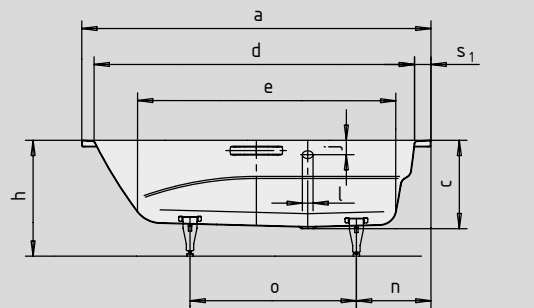

## VAIO STAR

- éénpersoonsbad met zijdelings geplaatste overloop en geïntegreerde arMLEUNINGEN
- klassieke vierhoekvariant
- gemaakt van KALDEWEI geëmailleerd staal
- ook verkrijgbaar met grepen

Voorbeeldafbeelding

Bij bestelling met overloop 'tegenoverliggend' de variant xxx2300xxx bestellen.

Positie pool-handgreep

DISCRETE WEELE AVANTGARDE-COLLECTIE

Model nr.		960 / 961
Uitwendige lengte	a	1700 mm
Uitwendige breedte	b	800 mm
Diepte	c	430 mm
Inwendige lengte (boven)	d	1560 mm
<b>Inwendige lengte (bodem)</b>	<b>e</b>	<b>1255 mm</b>
Inwendige breedte (boven)	f <sub>1</sub> ; f <sub>2</sub>	680; 555 mm
Inwendige breedte (bodem)	g	496 mm
Hoogte met poten	h	555-590 mm
Dikte van de rand	i	32 mm
Afstand van rand tot midden overloop	j	70 mm
Afstand van rand tot midden afvoer	k	600 mm
Diameter overloopgat	l	52 mm
Diameter afvoergat	m	52 mm
Afstand van rand voeteinde tot midden poot	n	443 mm
Afstand tussen poten	o	670 mm
Maximale pootbreedte	p	445 mm
Afstand hoofdeinde (voeteinde) tot begin greep (Mod. 961)	q	722 mm
Afstand hoofdeinde (voeteinde) tot einde greep (Mod. 961)	r	978 mm
Randbreedte (voeteinde; lange zijde)	s <sub>1</sub> ; s <sub>2</sub>	80; 60 mm
Afstand midden afvoer- tot midden overloopgat	u	332 mm
Diepte armsteun	v	180 mm
Waterinhoud** in liter		145
Gewicht van het geëmailleerde bad in kg		50
Antislip		∅ 435 mm
Volledige antislip		900 x 300 mm