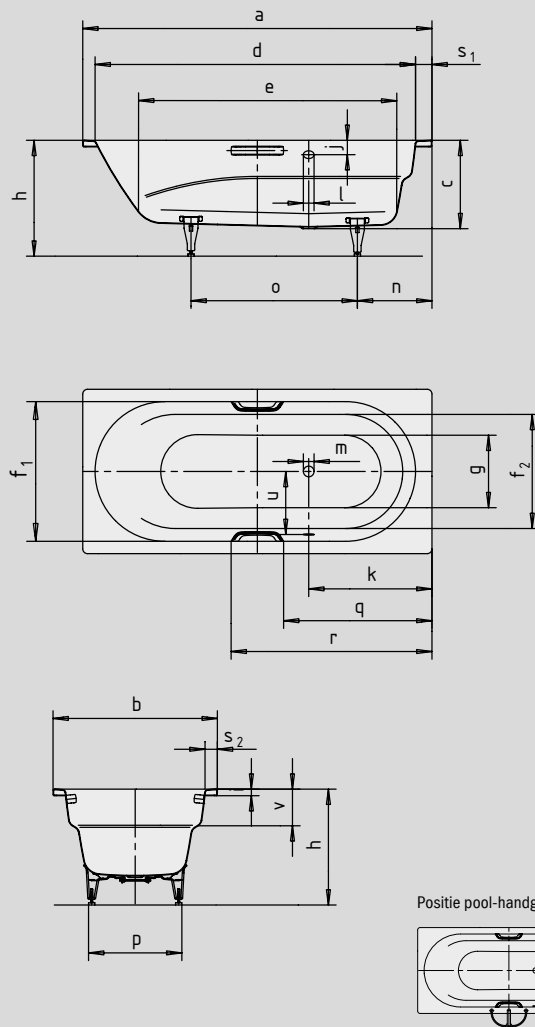

VAIO

VAIO STAR

- éénpersoonsbad met zijdelings geplaatste overloop en geïntegreerde arMLEUNINGEN
- klassieke vierhoekvariant
- gemaakt van KALDEWEI geëmailleerd staal
- ook verkrijgbaar met grepen

Voorbeeldafbeelding

Bij bestelling met overloop 'tegenoverliggend' de variant xxx2300xxx bestellen.

DISCRETE WEELE AVANTGARDE-COLLECTIE

Model nr.		960 / 961
Uitwendige lengte	a	1700 mm
Uitwendige breedte	b	800 mm
Diepte	c	430 mm
Inwendige lengte (boven)	d	1560 mm
Inwendige lengte (bodem)	e	1255 mm
Inwendige breedte (boven)	f ₁ ; f ₂	680; 555 mm
Inwendige breedte (bodem)	g	496 mm
Hoogte met poten	h	555-590 mm
Dikte van de rand	i	32 mm
Afstand van rand tot midden overloop	j	70 mm
Afstand van rand tot midden afvoer	k	600 mm
Diameter overloopgat	l	52 mm
Diameter afvoergat	m	52 mm
Afstand van rand voeteinde tot midden poot	n	443 mm
Afstand tussen poten	o	670 mm
Maximale pootbreedte	p	445 mm
Afstand hoofdeinde (voeteinde) tot begin greep (Mod. 961)	q	722 mm
Afstand hoofdeinde (voeteinde) tot einde greep (Mod. 961)	r	978 mm
Randbreedte (voeteinde; lange zijde)	s ₁ ; s ₂	80; 60 mm
Afstand midden afvoer- tot midden overloopgat	u	332 mm
Diepte armsteun	v	180 mm
Waterinhoud** in liter		145
Gewicht van het geëmailleerde bad in kg		50
Antislip		∅ 435 mm
Volledige antislip		900 x 300 mm

Behoudens productietechnische veranderingen, toleranties en vergissingen. Voorbeeldafbeelding.
** Gemiddeld 70 liter waterverplaatsing.

KALDEWEI