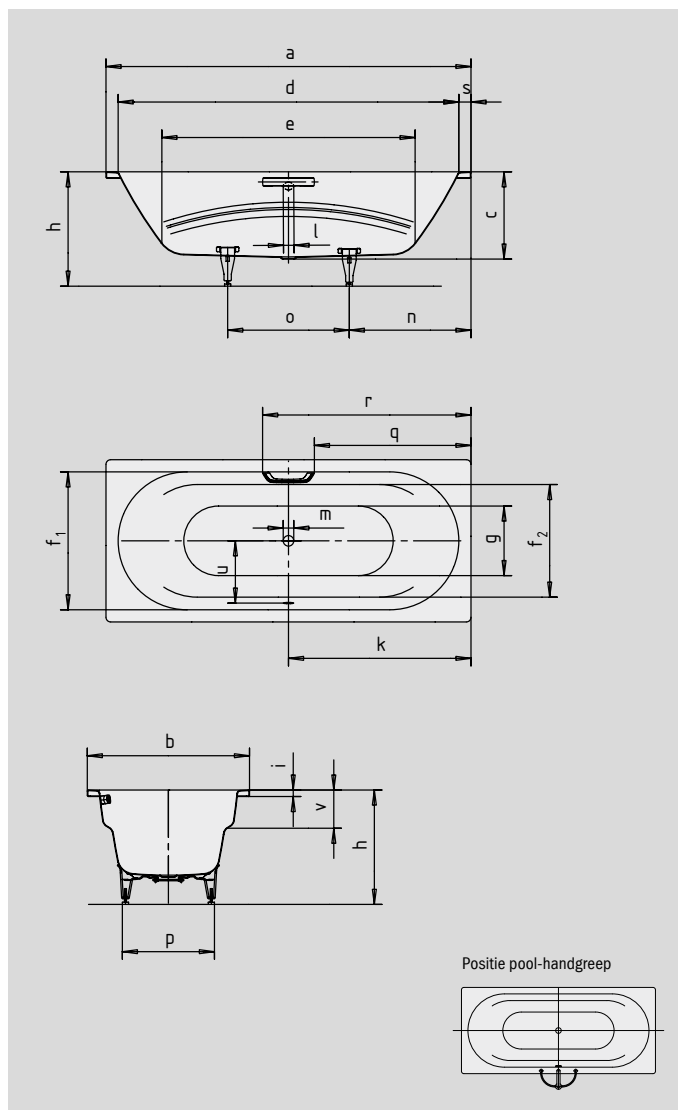

VAIO DUO

- baden met zijn tweeën: twee identieke schuine rugvlakken en middenafvoer
- met geïntegreerde armleuningen
- klassieke vierhoekvariant
- gemaakt van KALDEWEI geëmailleerd staal

Voorbeeldafbeelding

Bij bestelling van het bad met enkelzijdige greepgaten de versie xxxx**1011**xxxx bestellen.

DISCRETE WEELE AVANTGARDE-COLLECTIE

Model nr.		950
Uitwendige lengte	a	1800 mm
Uitwendige breedte	b	800 mm
Diepte	c	430 mm
Inwendige lengte (boven)	d	1680 mm
Inwendige lengte (bodem)	e	1248 mm
Inwendige breedte (boven)	f ₁ ; f ₂	680; 555 mm
Inwendige breedte (bodem)	g	496 mm
Hoogte met poten	h	550-590 mm
Dikte van de rand	i	32 mm
Afstand van rand tot midden overloop	j	70 mm
Afstand van rand tot midden afvoer	k	900 mm
Diameter overloopgat	l	52 mm
Diameter afvoergat	m	52 mm
Afstand van rand voeteinde tot midden poot	n	600 mm
Afstand tussen poten	o	600 mm
Maximale pootbreedte	p	455 mm
Afstand hoofdeinde (voeteinde) tot begin greep	q	772 mm
Afstand hoofdeinde (voeteinde) tot einde greep	r	1028 mm
Randbreedte (voeteinde)	s	60 mm
Afstand midden afvoer- tot midden overloopgat	u	332 mm
Diepte armsteun	v	180 mm
Waterinhoud** in liter		155
Gewicht van het geëmailleerde bad in kg		54
Antislip		∅ 435 mm
Volledige antislip		900 x 300 mm

Behoudens productietechnische veranderingen, toleranties en vergissingen. Voorbeeldafbeelding.
** Gemiddeld 70 liter waterverplaatsing.

KALDEWEI