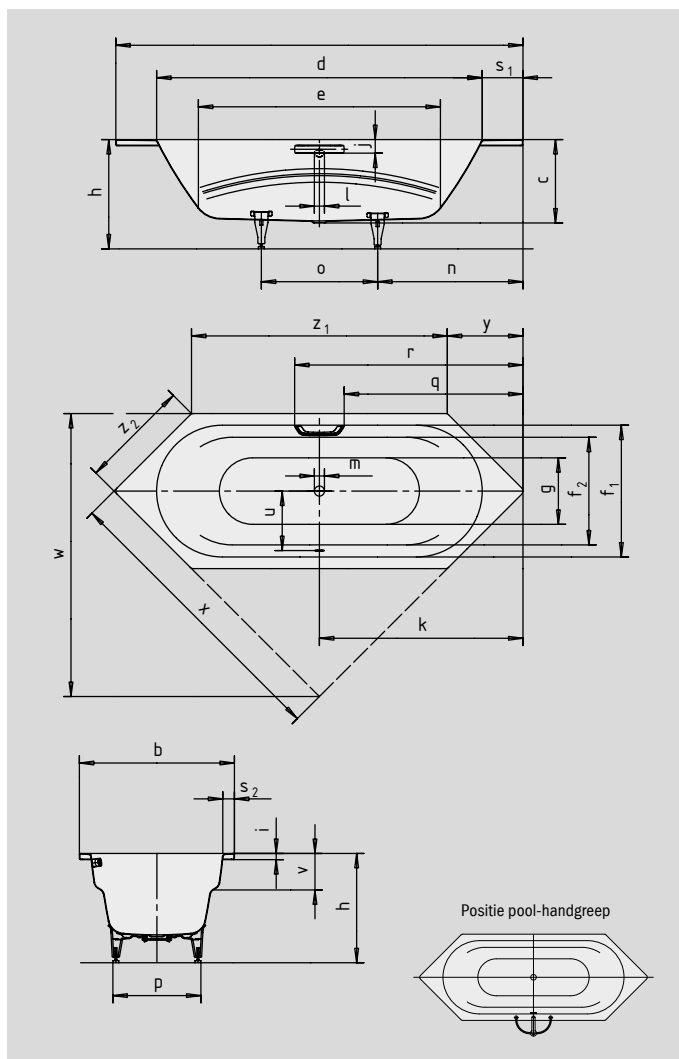

VAIO DUO 6

- Baden met z'n tweetjes: twee identieke rugschuiningen en middenafvoer
- Met geïntegreerde armleuningen
- Tal van installatiemogelijkheden, waaronder hoekinstallatie
- Gemaakt van KALDEWEI geëmailleerd staal

Voorbeeldafbeelding

Bij bestelling van het bad met enkelzijdige greepgaten de versie xxxx**1011**xxxx bestellen.

DISCRETE WEELE AVANTGARDE-COLLECTIE

Model nr.		952
Uitwendige lengte	a	2100 mm
Uitwendige breedte	b	800 mm
Diepte	c	430 mm
Inwendige lengte (boven)	d	1680 mm
Inwendige lengte (bodem)	e	1248 mm
Inwendige breedte (boven)	f ₁ ; f ₂	680; 555 mm
Inwendige breedte (bodem)	g	496 mm
Hoogte met poten	h	550-590 mm
Dikte van de rand	i	32 mm
Afstand van rand tot midden overloop	j	70 mm
Afstand van rand tot midden afvoer	k	1050 mm
Diameter overloopgat	l	52 mm
Diameter afvoergat	m	52 mm
Afstand van rand voeteinde tot midden poot	n	750 mm
Afstand tussen poten	o	600 mm
Maximale pootbreedte	p	455 mm
Afstand hoofdeinde (voeteinde) tot begin greep	q	923 mm
Afstand hoofdeinde (voeteinde) tot einde greep	r	1178 mm
Randbreedte (voeteinde; lange zijde)	s ₁ ; s ₂	210; 60 mm
Afstand midden afvoer- tot midden overloopgat	u	332 mm
Diepte armsteun	v	180 mm
Installatie-afmeting; Lengte van de diagonaal; Puntlengte	w; x; y	1460; 1499; 390 mm
Lengte van de zijden	z ₁ ; z ₂	1320; 566 mm
Waterinhoud** in liter		155
Gewicht van het geëmailleerde bad in kg		51
Antislip		∅ 435 mm
Volledige antislip		900 x 300 mm

Behoudens productietechnische veranderingen, toleranties en vergissingen. Voorbeeldafbeelding.
 ** Gemiddeld 70 liter waterverplaatsing.

KALDEWEI