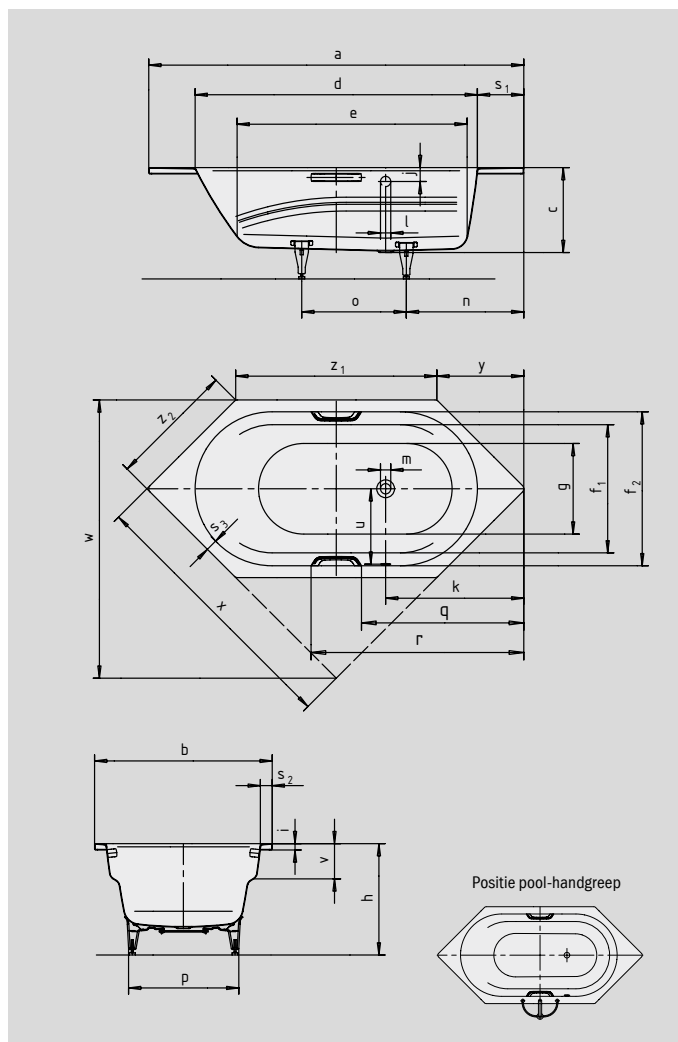

VAIO 6

VAIO 6 STAR

- éénpersoonsbad met zijdelings geplaatste overloop, royale breedte en geïntegreerde armleuningen
- legio mogelijkheden voor inbouw, ook als hoekinbouw
- gemaakt van KALDEWEI geëmailleerd staal
- ook verkrijgbaar met grepen

Voorbeeldafbeelding

Bij bestelling met overloop 'tegenoverliggend' de variant xxxx2300xxxx bestellen.

DISCRETE WEELE AVANTGARDE-COLLECTIE

Model nr.		958 / 959
Uitwendige lengte	a	1900 mm
Uitwendige breedte	b	900 mm
Diepte	c	430 mm
Inwendige lengte (boven)	d	1430 mm
Inwendige lengte (bodem)	e	1165 mm
Inwendige breedte (boven)	f ₁ ; f ₂	650; 780 mm
Inwendige breedte (bodem)	g	600 mm
Hoogte met poten	h	555-585 mm
Dikte van de rand	i	32 mm
Afstand van rand tot midden overloop	j	70 mm
Afstand van rand tot midden afvoer	k	700 mm
Diameter overloopgat	l	52 mm
Diameter afvoergat	m	52 mm
Afstand van rand voeteinde tot midden poot	n	595 mm
Afstand tussen poten	o	530 mm
Maximale pootbreedte	p	575 mm
Afstand hoofdeinde (voeteinde) tot begin greep (Mod. 959)	q	770 mm
Afstand hoofdeinde (voeteinde) tot einde greep (Mod. 959)	r	1078 mm
Randbreedte (voeteinde; lange zijde)	s ₁ ; s ₂ ; s ₃	235; 60; 58 mm
Afstand midden afvoer- tot midden overloopgat	u	380 mm
Diepte armsteun	v	178 mm
Installatie-afmeting; Lengte van de diagonaal; Puntlengte	w; x; y	1409; 1357; 440 mm
Lengte van de zijden	z ₁ ; z ₂	1019; 636 mm
Waterinhoud** in liter		145
Gewicht van het geëmailleerde bad in kg		48
Antislip		∅ 435 mm
Volledige antislip		900 x 300 mm

Behoudens productietechnische veranderingen, toleranties en vergissingen. Voorbeeldafbeelding.
** Gemiddeld 70 liter waterverplaatsing.

KALDEWEI