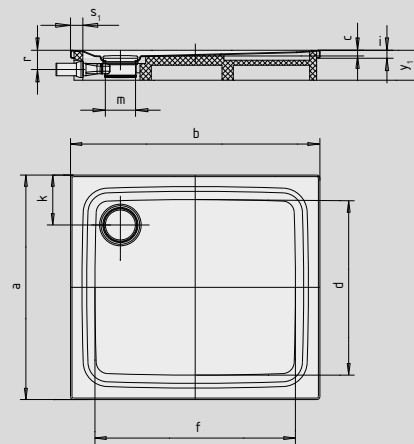

# SUPERPLAN PLUS

- puristische, elegante vormgeving
- volledig gelijkvloers inbouwbaar; de totale opbouwhoogte (g) bedraagt met horizontale afvoergarnituur 109 mm; ter vergelijking: anders dan bij systemen die in combinatie met volledig betegelde douchezones worden toegepast, bedraagt de constructiehoogte bij de SUPERPLAN PLUS slechts 83 mm
- optimaal stacomfort door vlak, geëmailleerd, in het doucheoppervlak verzonken afvoerdekseel
- gemaakt van KALDEWEI geëmailleerd staal
- afvoercapaciteit KA 125: 0,85 l/s
- afvoercapaciteit KA 125 verticaal: 1,4 l/s
- Model 486 komt overeen met DIN-drempelloos 18040-2
- Model 494 komt overeen met DIN-drempelloos 18040-1 en 18040-2

Voorbeeldafbeelding

	Totale opbouwhoogtes		Constructiehoogte
	109	136	
KA 125	109	136	83
KA 125 verticaal	49		83

Tekening toont 486 met drager

Tekening toont 485 met drager

Antislip

Volledige antislip

SECURE<sup>+</sup>

Model nr.	484	485	486	494
Uitwendige lengte	a	900	1000	1200
Uitwendige breedte	b	1200	1200	1500
Diepte	c	25	25	25
Inwendige lengte	d	790	890	1070
Inwendige breedte	f	1090	1090	1390
Hoogte met sifon	g	109	109	109
Dikte van de rand	i	32	32	32
Afstand van rand tot midden afvoer	k <sub>1</sub> ; k <sub>2</sub>	200	200	200
Diameter afvoergat	m	120	120	120
Aansluithoogte sifon	l	78	78	78
Randbreedte	s	50	50	50
Hoogte met drager	y <sub>1</sub>	120	120	120
Gewicht van het geëmailleerde douchevlak in kg		29	31	37
Antislip	Ø 588	Ø 588	Ø 588	Ø 861 mm
Volledige antislip	649 x 997	773 x 997	1060 x 1105	1393 x 1393 mm
SECURE PLUS	volvlaks	volvlaks	volvlaks	volvlaks