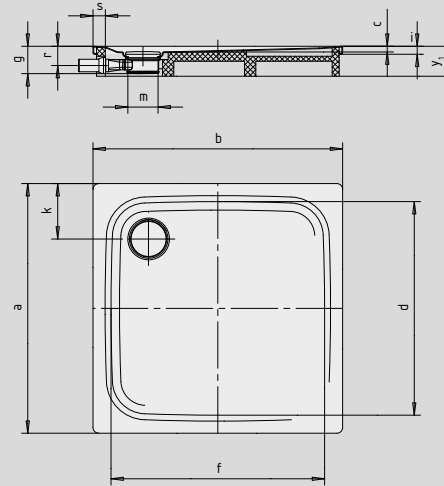

# SUPERPLAN PLUS

- puristische, elegante vormgeving
- volledig gelijkvloers inbouwbaar; de totale opbouwhoogte (g) bedraagt met horizontale afvoergarnituur 109 mm; ter vergelijking: anders dan bij systemen die in combinatie met volledig betegelde douchezones worden toegepast, bedraagt de constructiehoogte bij de SUPERPLAN PLUS slechts 83 mm
- optimaal stacomfort door vlak, geëmailleerd, in het doucheoppervlak verzonken afvoerdekseel
- gemaakt van KALDEWEI geëmailleerd staal
- afvoercapaciteit KA 125: 0,85 l/s
- afvoercapaciteit KA 125 verticaal: 1,4 l/s
- Model 486 komt overeen met DIN-drempelloos 18040-2
- Model 494 komt overeen met DIN-drempelloos 18040-1 en 18040-2

Voorbeeldafbeelding

	Totale opbouwhoogtes		Constructiehoogte
	109	136	
KA 125	109	136	83
KA 125 verticaal	49		83

Tekening toont 486 met drager

Tekening toont 485 met drager

Antislip

Volledige antislip

SECURE<sup>+</sup>

Model nr.	484	485	486	494
Uitwendige lengte	a	900	1000	1200
Uitwendige breedte	b	1200	1200	1500
Diepte	c	25	25	25
Inwendige lengte	d	790	890	1070
Inwendige breedte	f	1090	1090	1390
Hoogte met sifon	g	109	109	109
Dikte van de rand	i	32	32	32
Afstand van rand tot midden afvoer	k <sub>1</sub> ; k <sub>2</sub>	200	200	200
Diameter afvoergat	m	120	120	120
Aansluithoogte sifon	l	78	78	78
Randbreedte	s	50	50	50
Hoogte met drager	y <sub>1</sub>	120	120	120
Gewicht van het geëmailleerde douchevlak in kg		29	31	37
Antislip	Ø 588	Ø 588	Ø 588	Ø 861 mm
Volledige antislip	649 x 997	773 x 997	1060 x 1105	1393 x 1393 mm
SECURE PLUS	volvlaks	volvlaks	volvlaks	volvlaks