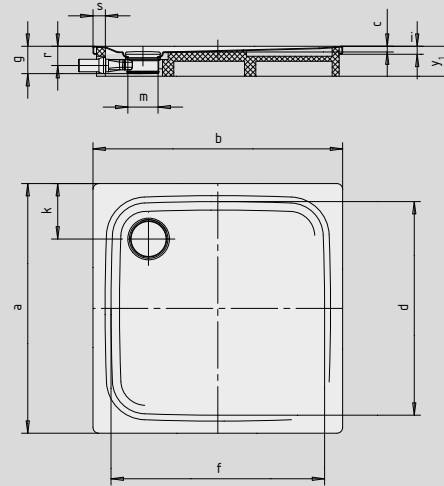

# SUPERPLAN PLUS

- puristische, elegante vormgeving
- volledig gelijkvloers inbouwbaar; de totale opbouwhoogte (g) bedraagt met horizontale afvoergarnituur 109 mm; ter vergelijking: anders dan bij systemen die in combinatie met volledig betegelde douchezones worden toegepast, bedraagt de constructiehoogte bij de SUPERPLAN PLUS slechts 83 mm
- optimaal stacomfort door vlak, geëmailleerd, in het doucheoppervlak verzonken afvoerdekseL
- gemaakt van KALDEWEI geëmailleerd staal
- afvoercapaciteit KA 125: 0,85 l/s
- afvoercapaciteit KA 125 verticaal: 1,4 l/s
- Model 486 komt overeen met DIN-drempelloos 18040-2
- Model 494 komt overeen met DIN-drempelloos 18040-1 en 18040-2

Voorbeeldafbeelding

	Totale opbouwhoogtes		Constructiehoogte
	109	136	
KA 125	109	136	83
KA 125 verticaal	49		83

Tekening toont 486 met drager

Tekening toont 485 met drager

Antislip

Volledige antislip

SECURE<sup>+</sup>

Model nr.	484	485	486	494
Uitwendige lengte	a	900	1000	1200
Uitwendige breedte	b	1200	1200	1500
Diepte	c	25	25	25
Inwendige lengte	d	790	890	1070
Inwendige breedte	f	1090	1090	1390
Hoogte met sifon	g	109	109	109
Dikte van de rand	i	32	32	32
Afstand van rand tot midden afvoer	k <sub>1</sub> ; k <sub>2</sub>	200	200	200
Diameter afvoergat	m	120	120	120
Aansluithoogte sifon	l	78	78	78
Randbreedte	s	50	50	50
Hoogte met drager	y <sub>1</sub>	120	120	120
Gewicht van het geëmailleerde douchevlak in kg		29	31	37
Antislip	Ø 588	Ø 588	Ø 588	Ø 861 mm
Volledige antislip	649 x 997	773 x 997	1060 x 1105	1393 x 1393 mm
SECURE PLUS	volvlaks	volvlaks	volvlaks	volvlaks