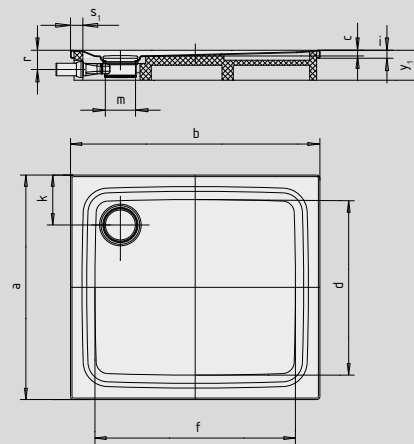

# SUPERPLAN PLUS

- puristische, elegante vormgeving
- volledig gelijkvloers inbouwbaar; de totale opbouwhoogte (g) bedraagt met horizontale afvoergarnituur 109 mm; ter vergelijking: anders dan bij systemen die in combinatie met volledig betegelde douchezones worden toegepast, bedraagt de constructiehoogte bij de SUPERPLAN PLUS slechts 83 mm
- optimaal stacomfort door vlak, geëmailleerd, in het doucheoppervlak verzonken afvoerdekseL
- gemaakt van KALDEWEI geëmailleerd staal
- afvoercapaciteit KA 125: 0,85 l/s
- afvoercapaciteit KA 125 verticaal: 1,4 l/s
- Model 486 komt overeen met DIN-drempelloos 18040-2
- Model 494 komt overeen met DIN-drempelloos 18040-1 en 18040-2

Voorbeeldafbeelding

	Totale opbouwhoogtes		Constructiehoogte
	109	136	
KA 125	109	136	83
KA 125 verticaal	49		83

Tekening toont 486 met drager

Tekening toont 485 met drager

Antislip

Volledige antislip

SECURE<sup>+</sup>

Model nr.	484	485	486	494
Uitwendige lengte	a	900	1000	1200
Uitwendige breedte	b	1200	1200	1500
Diepte	c	25	25	25
Inwendige lengte	d	790	890	1070
Inwendige breedte	f	1090	1090	1390
Hoogte met sifon	g	109	109	109
Dikte van de rand	i	32	32	32
Afstand van rand tot midden afvoer	k <sub>1</sub> ; k <sub>2</sub>	200	200	200
Diameter afvoergat	m	120	120	120
Aansluithoogte sifon	l	78	78	78
Randbreedte	s	50	50	50
Hoogte met drager	y <sub>1</sub>	120	120	120
Gewicht van het geëmailleerde douchevlak in kg		29	31	37
Antislip	Ø 588	Ø 588	Ø 588	Ø 861 mm
Volledige antislip	649 x 997	773 x 997	1060 x 1105	1393 x 1393 mm
SECURE PLUS	volvlaks	volvlaks	volvlaks	volvlaks