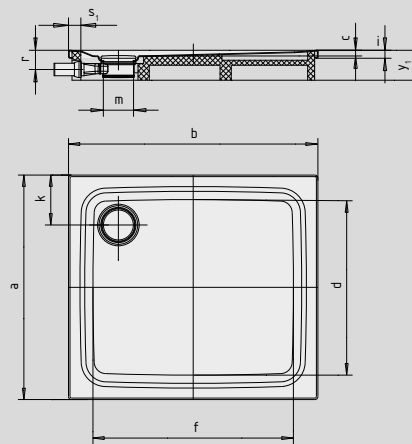

# SUPERPLAN PLUS

- puristische, elegante vormgeving
- volledig gelijkvloers inbouwbaar; de totale opbouwhoogte (g) bedraagt met horizontale afvoergarnituur 109 mm; ter vergelijking: anders dan bij systemen die in combinatie met volledig betegelde douchezones worden toegepast, bedraagt de constructiehoogte bij de SUPERPLAN PLUS slechts 83 mm
- optimaal stacomfort door vlak, geëmailleerd, in het doucheoppervlak verzonken afvoerdekseL
- gemaakt van KALDEWEI geëmailleerd staal
- afvoercapaciteit KA 125: 0,85 l/s
- afvoercapaciteit KA 125 verticaal: 1,4 l/s
- Model 486 komt overeen met DIN-drempelloos 18040-2
- Model 494 komt overeen met DIN-drempelloos 18040-1 en 18040-2

Voorbeeldafbeelding

	Totale opbouwhoogtes		Constructiehoogte
	109	136	
KA 125	109	136	83
KA 125 verticaal	49		83

Tekening toont 486 met drager

Tekening toont 485 met drager

Antislip

Volledige antislip

SECURE<sup>+</sup>

Model nr.	484	485	486	494
Uitwendige lengte	a	900	1000	1200
Uitwendige breedte	b	1200	1200	1500
Diepte	c	25	25	25
Inwendige lengte	d	790	890	1070
Inwendige breedte	f	1090	1090	1390
Hoogte met sifon	g	109	109	109
Dikte van de rand	i	32	32	32
Afstand van rand tot midden afvoer	k <sub>1</sub> ; k <sub>2</sub>	200	200	200
Diameter afvoergat	m	120	120	120
Aansluithoogte sifon	l	78	78	78
Randbreedte	s	50	50	50
Hoogte met drager	y <sub>1</sub>	120	120	120
Gewicht van het geëmailleerde douchevlak in kg		29	31	37
Antislip	Ø 588	Ø 588	Ø 588	Ø 861 mm
Volledige antislip	649 x 997	773 x 997	1060 x 1105	1393 x 1393 mm
SECURE PLUS	volvlaks	volvlaks	volvlaks	volvlaks