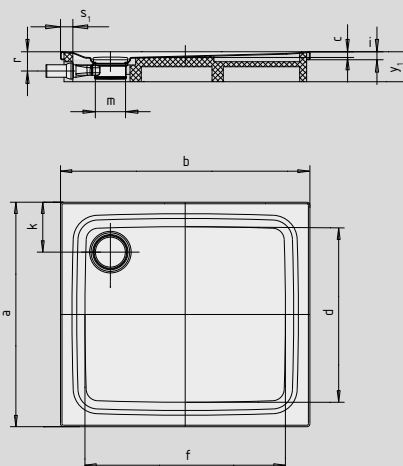

# SUPERPLAN PLUS

- puristische, elegante vormgeving
- volledig gelijkvloers inbouwbaar; de totale opbouwhoogte (g) bedraagt met horizontale afvoergarnituur 109 mm; ter vergelijking: anders dan bij systemen die in combinatie met volledig betegelde douchezones worden toegepast, bedraagt de constructiehoogte bij de SUPERPLAN PLUS slechts 83 mm
- optimaal stacomfort door vlak, geëmailleerd, in het doucheoppervlak verzonken afvoerdekseel
- gemaakt van KALDEWEI geëmailleerd staal
- afvoercapaciteit KA 125: 0,85 l/s
- afvoercapaciteit KA 125 verticaal: 1,4 l/s

Voorbeeldafbeelding

	Totale opbouwhoogtes	Constructiehoogte
KA 125	109	83
KA 125 verticaal	49	83

Zie pagina 269.

Tekening toont 483 met drager

Antislip

Volledige antislip

SECURE<sup>+</sup>

Model nr.		481	482	483
Uitwendige lengte	a	700	750	800 mm
Uitwendige breedte	b	1200	1200	1200 mm
Diepte	c	25	25	25 mm
Inwendige lengte	d	590	640	700 mm
Inwendige breedte	f	1090	1090	1100 mm
Hoogte met sifon	g	109	109	109 mm
Dikte van de rand	i	32	32	32 mm
Afstand van rand tot midden afvoer	k <sub>1</sub> ; k <sub>2</sub>	200	200; 225	200 mm
Diameter afvoergat	m	120	120	120 mm
Aansluithoogte sifon	l	78	78	78 mm
Randbreedte	s <sub>1,2</sub>	50	50; 75	50 mm
Hoogte met drager	y <sub>1</sub>	120	120	120 mm
Gewicht van het geëmailleerde douchevlak in kg		23	24	25
Antislip		Ø 435	Ø 435	Ø 588 mm
Volledige antislip		462 x 997	524 x 997	586 x 997 mm
SECURE PLUS		volvlaks	volvlaks	volvlaks