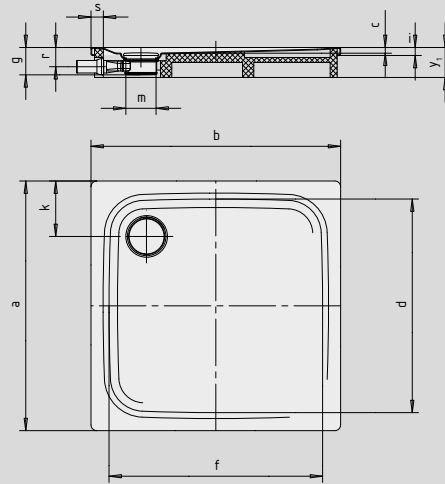

SUPERPLAN PLUS

- puristische, elegante vormgeving
- volledig gelijkvloers inbouwbaar; de totale opbouwhoogte (g) bedraagt met horizontale afvoergarnituur 109 mm; ter vergelijking: anders dan bij systemen die in combinatie met volledig betegelde douchezones worden toegepast, bedraagt de constructiehoogte bij de SUPERPLAN PLUS slechts 83 mm
- optimaal stacomfort door vlak, geëmailleerd, in het doucheoppervlak verzonken afvoerdeksele
- gemaakt van KALDEWEI geëmailleerd staal
- afvoercapaciteit KA 125: 0,85 l/s
- afvoercapaciteit KA 125 verticaal: 1,4 l/s

Voorbeeldafbeelding

	Totale opbouwhoogtes	Constructiehoogte
KA 125	109	83
KA 125 verticaal	49	83

Zie pagina 269.

Tekening toont 479 met drager

Tekening toont 478 met drager

Antislip

Volledige antislip

SECURE⁺

Model nr.		478	479	480
Uitwendige lengte	a	900	1000	900 mm
Uitwendige breedte	b	1000	1000	1100 mm
Diepte	c	25	25	25 mm
Inwendige lengte	d	790	870	790 mm
Inwendige breedte	f	890	870	990 mm
Hoogte met sifon	g	109	109	109 mm
Dikte van de rand	i	32	32	32 mm
Afstand van rand tot midden afvoer	k ₁ ; k ₂	200	200	200 mm
Diameter afvoergat	m	120	120	120 mm
Aansluithoogte sifon	l	78	78	78 mm
Randbreedte	s	50	50	50 mm
Hoogte met drager	y ₁	120	120	120 mm
Gewicht van het geëmailleerde douchevlak in kg		24	27	26
Antislip		Ø 588	Ø 588	Ø 588 mm
Volledige antislip		649 x 781	733 x 781	649 x 853 mm
SECURE PLUS		volvlaks	volvlaks	volvlaks