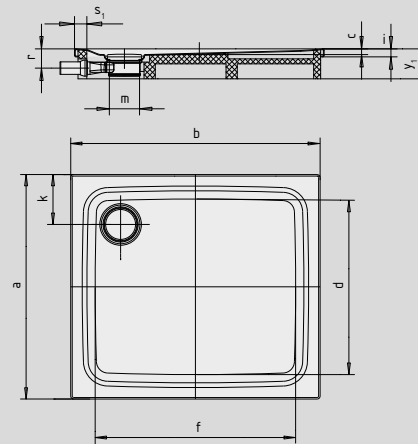

SUPERPLAN PLUS

- puristische, elegante vormgeving
- volledig gelijkvloers inbouwbaar; de totale opbouwhoogte (g) bedraagt met horizontale afvoergarnituur 109 mm; ter vergelijking: anders dan bij systemen die in combinatie met volledig betegelde douchezones worden toegepast, bedraagt de constructiehoogte bij de SUPERPLAN PLUS slechts 83 mm
- optimaal stacomfort door vlak, geëmailleerd, in het doucheoppervlak verzonken afvoerdeksele
- gemaakt van KALDEWEI geëmailleerd staal
- afvoercapaciteit KA 125: 0,85 l/s
- afvoercapaciteit KA 125 verticaal: 1,4 l/s

Voorbeeldafbeelding

	Totale opbouwhoogtes	Constructiehoogte
KA 125	109	83
KA 125 verticaal	49	83

Zie pagina 269.

Tekening toont 479 met drager

Tekening toont 478 met drager

Antislip

Volledige antislip

SECURE⁺

Model nr.		478	479	480
Uitwendige lengte	a	900	1000	900 mm
Uitwendige breedte	b	1000	1000	1100 mm
Diepte	c	25	25	25 mm
Inwendige lengte	d	790	870	790 mm
Inwendige breedte	f	890	870	990 mm
Hoogte met sifon	g	109	109	109 mm
Dikte van de rand	i	32	32	32 mm
Afstand van rand tot midden afvoer	k ₁ ; k ₂	200	200	200 mm
Diameter afvoergat	m	120	120	120 mm
Aansluithoogte sifon	l	78	78	78 mm
Randbreedte	s	50	50	50 mm
Hoogte met drager	y ₁	120	120	120 mm
Gewicht van het geëmailleerde douchevlak in kg		24	27	26
Antislip		Ø 588	Ø 588	Ø 588 mm
Volledige antislip		649 x 781	733 x 781	649 x 853 mm
SECURE PLUS		volvlaks	volvlaks	volvlaks