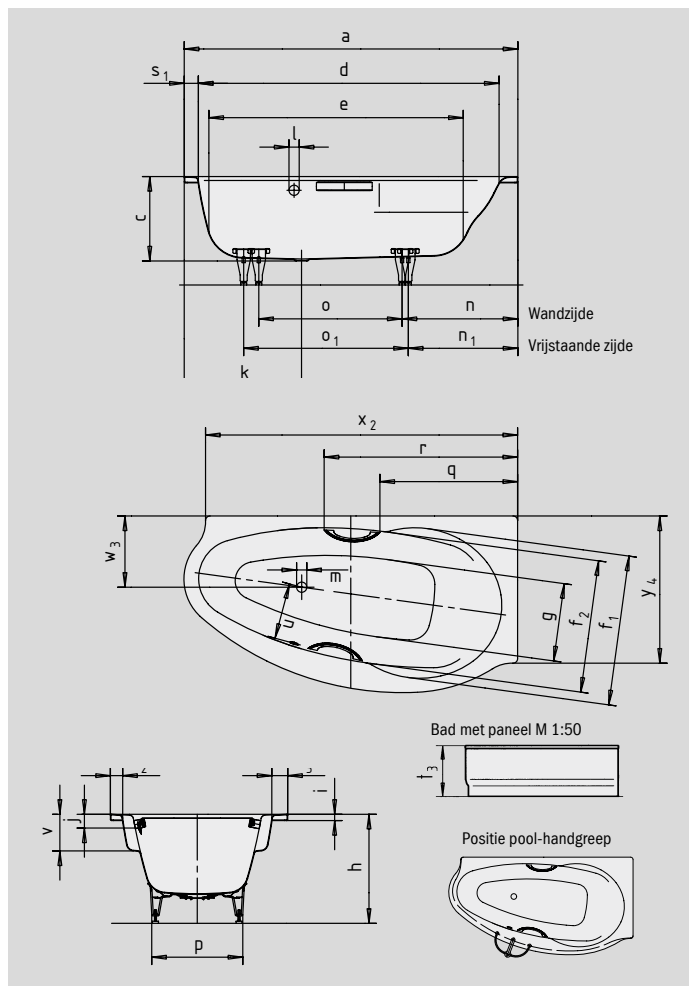

STUDIO LINKS

STUDIO STAR LINKS

- harmonisch vormgegeven hoekbad in linkse en rechtse uitvoering
- royaal bemeten ruggedeelte en geïntegreerde armleuningen
- gemaakt van KALDEWEI geëmailleerd staal
- ook verkrijgbaar met panelen en grepen

Voorbeeldafbeelding

DISCRETE WEELEDE AVANTGARDE-COLLECTIE

| Model nr. | | 828 / 829 |
|---|--|----------------|
| Uitwendige lengte | a | 1700 mm |
| Uitwendige breedte | b | 900 mm |
| Diepte | c | 430 mm |
| Inwendige lengte (boven) | d | 1545 mm |
| Inwendige lengte (bodem) | e | 1290 mm |
| Inwendige breedte (boven) | f ₁ ; f ₂ | 765; 675 mm |
| Inwendige breedte (bodem) | g | 340 mm |
| Hoogte met poten | h | 550-575 mm |
| Dikte van de rand | i | 32 mm |
| Afstand van rand tot midden overloop | j | 70 mm |
| Afstand van rand tot midden afvoer | k | 600 mm |
| Diameter overloopgat | l | 52 mm |
| Diameter afvoergat | m | 52 mm |
| Afstand van rand voeteinde tot midden poot | n; n ₁ | 590; 558 mm |
| Afstand tussen poten | o; o ₁ | 745; 880 mm |
| Maximale pootbreedte | p | 525 mm |
| Afstand hoofdeinde tot begin greep (Mod. 829) | q | 702 mm |
| Afstand hoofdeinde tot einde greep (Mod. 829) | r | 986 mm |
| Randbreedte (voeteinde; lange zijde) | s ₁ ; s ₂ ; s ₃ | 75; 60; 140 mm |
| Hoogte met drager en paneel | t ₃ | 560 mm |
| Afstand midden afvoer- tot midden overloopgat | u | 290 mm |
| Diepte armsteun | v | 200 mm |
| Afstand kuiprand (overlangs) tot midden afvoergat | w ₃ | 363 mm |
| Lengte van de diagonaal (lange zijde) | x ₂ | 1590 mm |
| Lengte van de diagonaal (hoofdeinde) | y ₄ | 750 mm |
| Waterinhoud** in liter | | 149 |
| Gewicht van het geëmailleerde bad in kg | | 54 |
| Antislip | | ∅ 288 mm |
| Volledige antislip | | 600 x 220 mm |