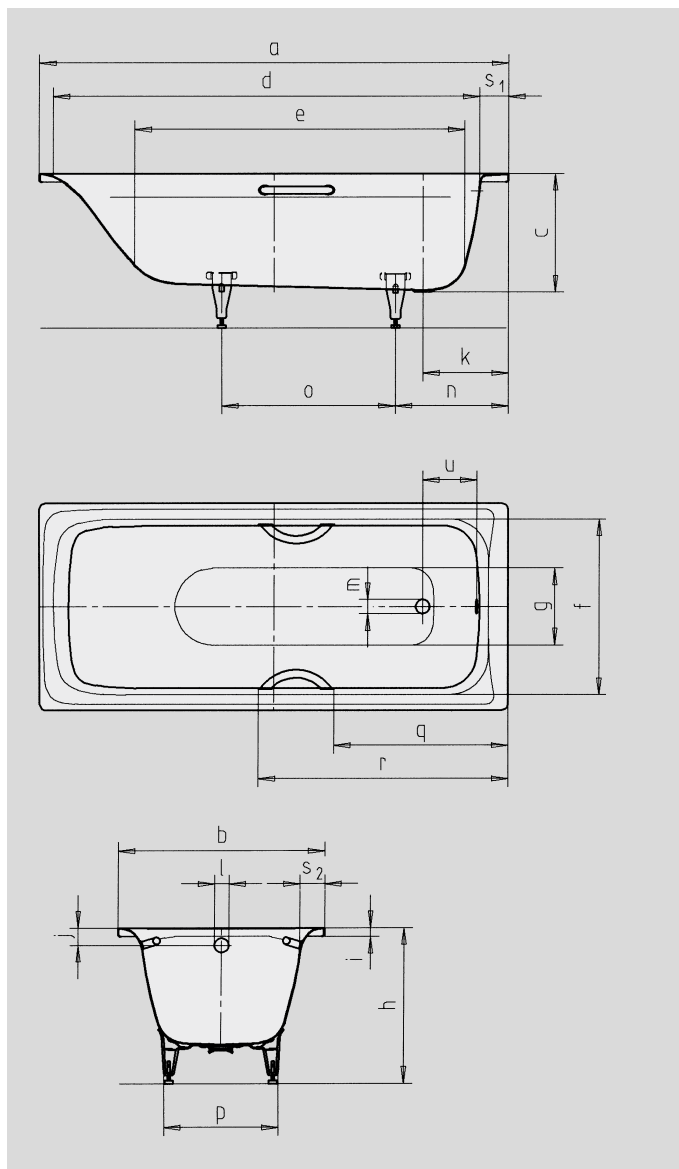

SANILUX SANILUX STAR

- bijzonder aangenaam door afgerond nekgedeelte
- éénpersoonsbad met aan het voeteneinde geplaatste afvoer
- klassieke vierhoekvariant
- gemaakt van KALDEWEI geëmailleerd staal
- ook leverbaar met grepen

Voorbeeldafbeelding

Model nr.		342 / 343
Uitwendige lengte	a	1700 mm
Uitwendige breedte	b	750 mm
Diepte	c	430 mm
Inwendige lengte (boven)	d	1545 mm
Inwendige lengte (bodem)	e	1150 mm
Inwendige breedte (boven)	f	585 mm
Inwendige breedte (bodem)	g	328 mm
Hoogte met poten	h	535-555 mm
Dikte van de rand	i	32 mm
Afstand van rand tot midden overloop	j	63 mm
Afstand van rand tot midden afvoer	k	310 mm
Diameter overloopgat	l	52 mm
Diameter afvoergat	m	52 mm
Afstand van rand voetende tot midden poot	n	410 mm
Afstand tussen poten	o	630 mm
Maximale pootbreedte	p	430 mm
Afstand hoofdeinde (voeteinde) tot begin greep (Mod. 343)	q	632 mm
Afstand hoofdeinde (voeteinde) tot einde greep (Mod. 343)	r	905 mm
Randbreedte (voeteinde; lange zijde)	s ₁ ; s ₂	100; 58 mm
Afstand midden afvoer- tot midden overloopgat	u	200 mm
Waterinhoud** in liter		124
Gewicht van het geëmailleerde bad in kg		49
Antislip		Ø 288 mm
Volledige antislip		600 x 220 mm

Behoudens productietechnische veranderingen, toleranties en vergissingen. Voorbeeldafbeelding.
** Gemiddeld 70 liter waterverplaatsing.

KALDEWEI