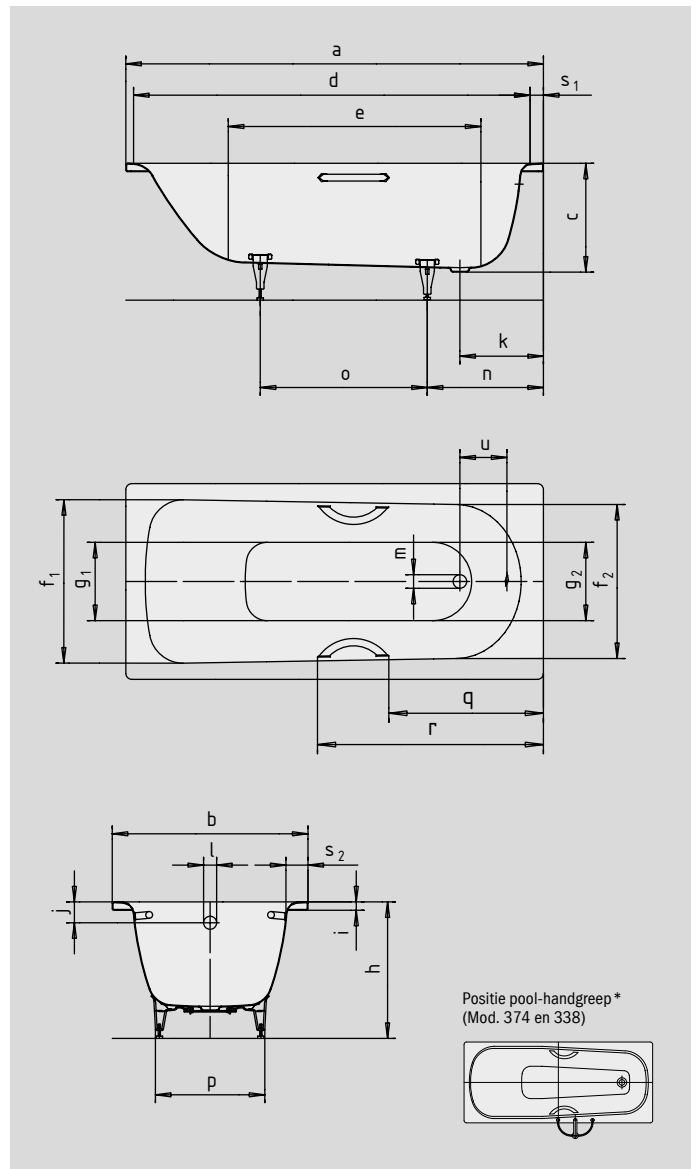

## SANIFORM PLUS STAR

- éénpersoonsbad met aan het voeteneinde geplaatste afvoer
- klassieke vierhoekvariant
- gemaakt van KALDEWEI geëmailleerd staal
- ook leverbaar met grepen

Voorbeeldafbeelding

Model nr.	360-1/330	361-1/331	362-1/332	363-1/335	371-1/334	372-1/333	373-1/336	374*/338	375-1/337	
Uitwendige lengte	a	1400	1500	1600	1700	1700	1600	1700	1800 mm	
Uitwendige breedte	b	700	700	700	700	730	750	750	800 mm	
Diepte	c	410	410	410	410	410	410	430	430 mm	
Inwendige lengte (boven)	d	1230	1330	1430	1530	1530	1430	1530	1630 mm	
<b>Inwendige lengte (bodem)</b>	<b>e</b>	<b>850</b>	<b>950</b>	<b>1050</b>	<b>1150</b>	<b>1150</b>	<b>1050</b>	<b>1150</b>	<b>1200</b>	<b>1250 mm</b>
Inwendige breedte (boven)	f <sub>1</sub> ; f <sub>2</sub>	550; 530	550; 530	550; 530	550; 530	550; 530	600; 580	600; 580	630; 560	675; 640 mm
Inwendige breedte (bodem)	g <sub>1</sub> ; g <sub>2</sub>	390; 350	390; 350	390; 350	390; 350	390; 350	440; 400	440; 400	430; 380	520; 450 mm
Hoogte met poten	h	545-560	545-560	545-560	545-560	545-560	545-560	545-560	565-580	555-560 mm
Dikte van de rand	i	32	32	32	32	32	32	32	32	32 mm
Afstand van rand tot midden overloop	j	63	63	63	63	63	63	63	70	75 mm
Afstand van rand tot midden afvoer	k	310	320	310	310	310	310	310	285	310 mm
Diameter overloopgat	l	52	52	52	52	52	52	52	52	52 mm
Diameter afvoergat	m	52	52	52	52	52	52	52	52	52 mm
Afstand van rand voeteneinde tot midden poot	n	455	445	450	450	450	445	445	450	470 mm
Afstand tussen poten	o	445	555	600	740	740	640	750	640	830 mm
Maximale pootbreedte	p	380	380	380	380	370	430	430	430	480 mm
Afstand hoofdeinde (voeteinde) tot begin greep	q	484,5	534,5	584,5	634,5	634,5	584,5	634,5	634,5	684,5 mm
Afstand hoofdeinde (voeteinde) tot einde greep	r	758,5	808,5	858,5	908,5	908,5	858,5	908,5	908,5	958,5 mm
Randbreedte (voeteinde; lange zijde)	s <sub>1</sub> ; s <sub>2</sub>	70; 75	70; 75	70; 75	70; 75	85; 90	70; 75	70; 75	60; 55	70; 75 mm
Afstand midden afvoer- tot midden overloopgat	u	212	222	212	212	212	218	218	221	216 mm
Waterinhoud** in liter		67	82	93	111	111	107	123	145	150
Gewicht van het geëmailleerde bad in kg		40	40	47	48	49	47	50	55	55
Antislip		Ø 288	Ø 288	Ø 288	Ø 288	Ø 288	Ø 288	Ø 288	Ø 288	Ø 288 mm
Volledige antislip		600 x 220	600 x 220	600 x 220	850 x 240	850 x 240	600 x 220	900 x 300	600 x 220	900 x 300 mm