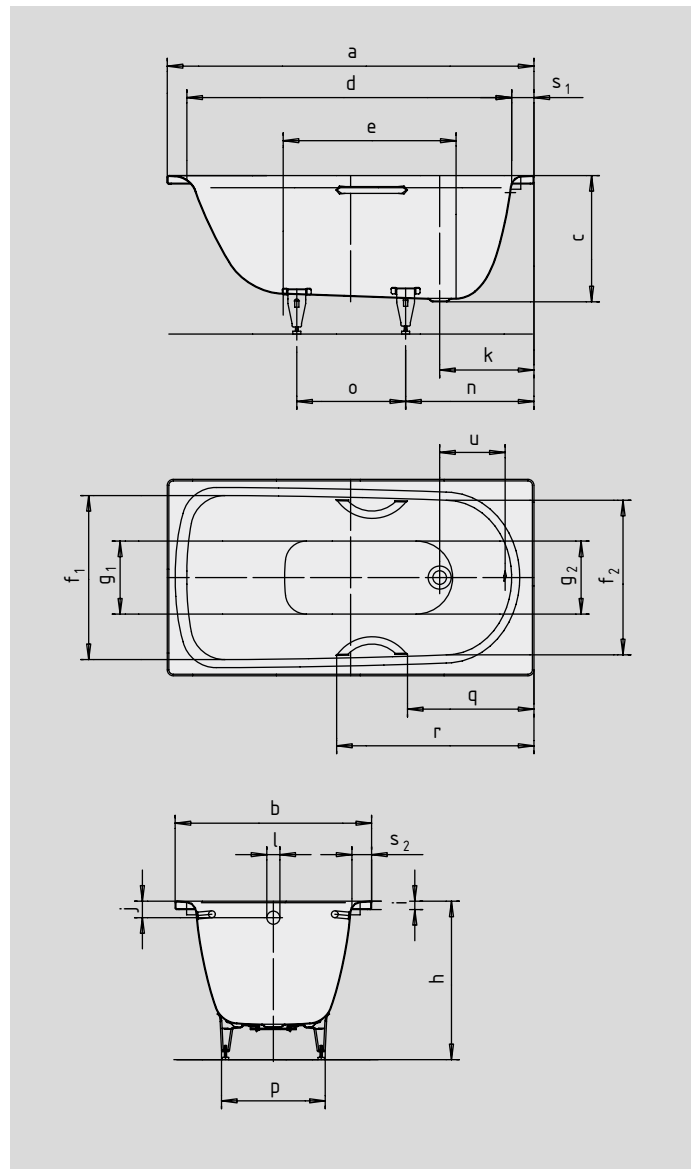

SANIFORM PLUS

SANIFORM PLUS STAR

- éénpersoonsbad met aan het voeteneinde geplaatste afvoer
- klassieke vierhoekvariant
- gemaakt van KALDEWEI geëmailleerd staal
- ook leverbaar met grepen

Voorbeeldafbeelding

Model nr.		366/344	367/345
Uitwendige lengte	a	1400	1600 mm
Uitwendige breedte	b	750	750 mm
Diepte	c	480	480 mm
Inwendige lengte (boven)	d	1240	1440 mm
Inwendige lengte (bodem)	e	645	844 mm
Inwendige breedte (boven)	f ₁ ; f ₂	620; 590	620; 590 mm
Inwendige breedte (bodem)	g ₁ ; g ₂	280; 280	280; 280 mm
Hoogte met poten	h	615-635	615-635 mm
Dikte van de rand	i	32	32 mm
Afstand van rand tot midden overloop	j	65	65 mm
Afstand van rand tot midden afvoer	k	360	360 mm
Diameter overloopgat	l	52	52 mm
Diameter afvoergat	m	52	52 mm
Afstand van rand voetende tot midden poot	n	470	480 mm
Afstand tussen poten	o	415	605 mm
Maximale pootbreedte	p	430	430 mm
Afstand hoofdeinde (voeteinde) tot begin greep (Mod. 344/345)	q	484,5	584,5 mm
Afstand hoofdeinde (voeteinde) tot einde greep (Mod. 344/345)	r	758,5	858,5 mm
Randbreedte (voeteinde; lange zijde)	s ₁ ; s ₂	80; 85	80; 85 mm
Afstand midden afvoer- tot midden overloopgat	u	268	267 mm
Waterinhoud** in liter		110	140
Gewicht van het geëmailleerde bad in kg		42	49
Antislip		Ø 288	Ø 288 mm
Volledige antislip		600 x 220	600 x 220 mm

Behoudens productietechnische veranderingen, toleranties en vergissingen. Voorbeeldafbeelding.
 ** Gemiddeld 70 liter waterverplaatsing.

KALDEWEI