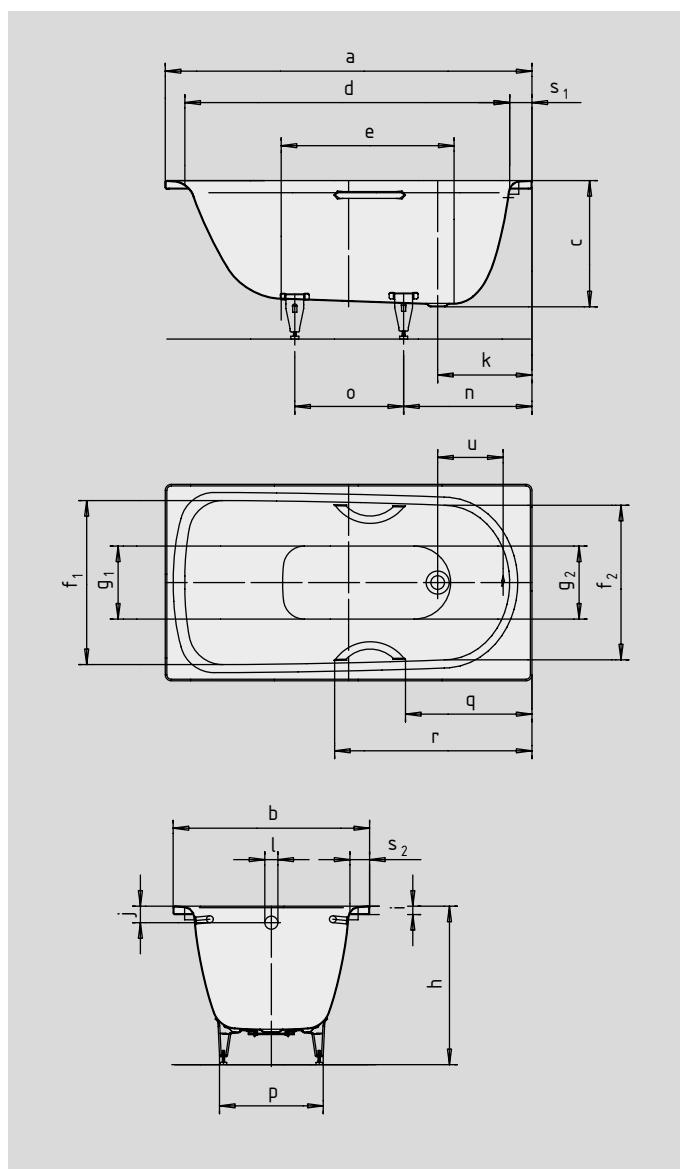

SANIFORM PLUS

SANIFORM PLUS STAR

- éénpersoonsbad met aan het voeteneinde geplaatste afvoer
- klassieke vierhoekvariant
- gemaakt van KALDEWEI geëmailleerd staal
- ook leverbaar met grepen

Voorbeeldafbeelding

Model nr.		366/344	367/345
Uitwendige lengte	a	1400	1600 mm
Uitwendige breedte	b	750	750 mm
Diepte	c	480	480 mm
Inwendige lengte (boven)	d	1240	1440 mm
Inwendige lengte (bodem)	e	645	844 mm
Inwendige breedte (boven)	f ₁ ; f ₂	620; 590	620; 590 mm
Inwendige breedte (bodem)	g ₁ ; g ₂	280; 280	280; 280 mm
Hoogte met poten	h	615-635	615-635 mm
Dikte van de rand	i	32	32 mm
Afstand van rand tot midden overloop	j	65	65 mm
Afstand van rand tot midden afvoer	k	360	360 mm
Diameter overloopgat	l	52	52 mm
Diameter afvoergat	m	52	52 mm
Afstand van rand voetende tot midden poot	n	470	480 mm
Afstand tussen poten	o	415	605 mm
Maximale pootbreedte	p	430	430 mm
Afstand hoofdeinde (voeteinde) tot begin greep (Mod. 344/345)	q	484,5	584,5 mm
Afstand hoofdeinde (voeteinde) tot einde greep (Mod. 344/345)	r	758,5	858,5 mm
Randbreedte (voeteinde; lange zijde)	s ₁ ; s ₂	80; 85	80; 85 mm
Afstand midden afvoer- tot midden overloopgat	u	268	267 mm
Waterinhoud** in liter		110	140
Gewicht van het geëmailleerde bad in kg		42	49
Antislip		Ø 288	Ø 288 mm
Volledige antislip		600 x 220	600 x 220 mm

Behoudens productietechnische veranderingen, toleranties en vergissingen. Voorbeeldafbeelding.
 ** Gemiddeld 70 liter waterverplaatsing.

KALDEWEI