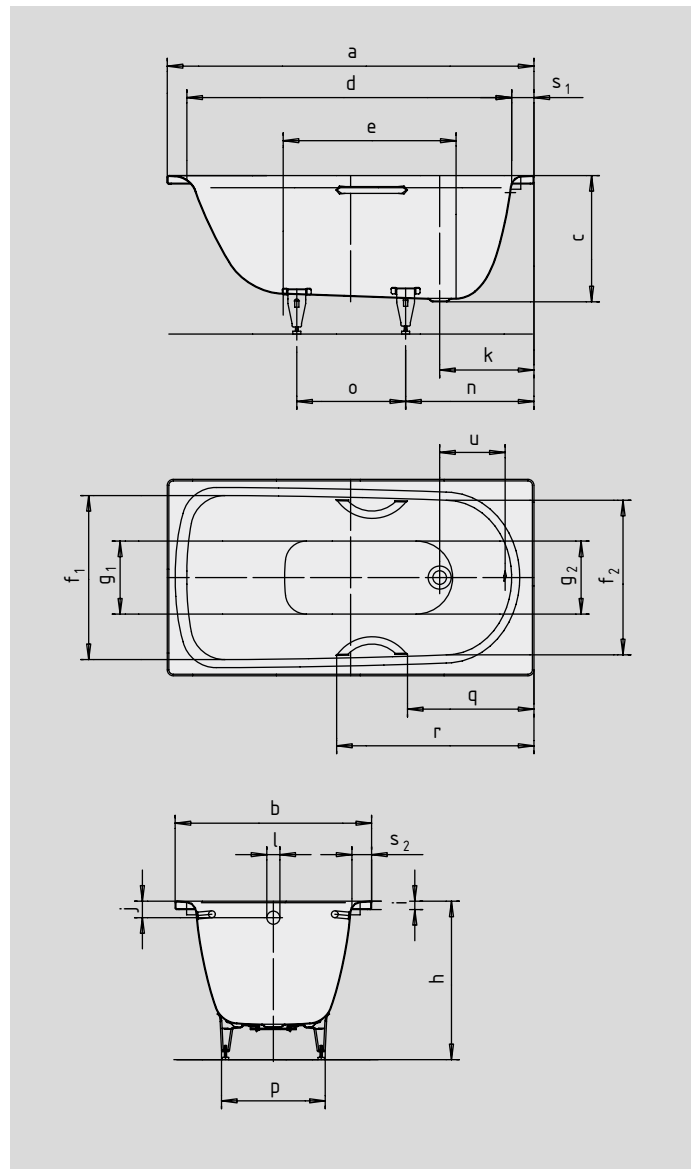

SANIFORM PLUS

SANIFORM PLUS STAR

- éénpersoonsbad met aan het voeteneinde geplaatste afvoer
- klassieke vierhoekvariant
- gemaakt van KALDEWEI geëmailleerd staal
- ook leverbaar met grepen

Voorbeeldafbeelding

Model nr.		366/344	367/345
Uitwendige lengte	a	1400	1600 mm
Uitwendige breedte	b	750	750 mm
Diepte	c	480	480 mm
Inwendige lengte (boven)	d	1240	1440 mm
Inwendige lengte (bodem)	e	645	844 mm
Inwendige breedte (boven)	f ₁ ; f ₂	620; 590	620; 590 mm
Inwendige breedte (bodem)	g ₁ ; g ₂	280; 280	280; 280 mm
Hoogte met poten	h	615-635	615-635 mm
Dikte van de rand	i	32	32 mm
Afstand van rand tot midden overloop	j	65	65 mm
Afstand van rand tot midden afvoer	k	360	360 mm
Diameter overloopgat	l	52	52 mm
Diameter afvoergat	m	52	52 mm
Afstand van rand voeteneinde tot midden poot	n	470	480 mm
Afstand tussen poten	o	415	605 mm
Maximale pootbreedte	p	430	430 mm
Afstand hoofdeinde (voeteinde) tot begin greep (Mod. 344/345)	q	484,5	584,5 mm
Afstand hoofdeinde (voeteinde) tot einde greep (Mod. 344/345)	r	758,5	858,5 mm
Randbreedte (voeteinde; lange zijde)	s ₁ ; s ₂	80; 85	80; 85 mm
Afstand midden afvoer- tot midden overloopgat	u	268	267 mm
Waterinhoud** in liter		110	140
Gewicht van het geëmailleerde bad in kg		42	49
Antislip		Ø 288	Ø 288 mm
Volledige antislip		600 x 220	600 x 220 mm

Behoudens productietechnische veranderingen, toleranties en vergissingen. Voorbeeldafbeelding.
 ** Gemiddeld 70 liter waterverplaatsing.

KALDEWEI