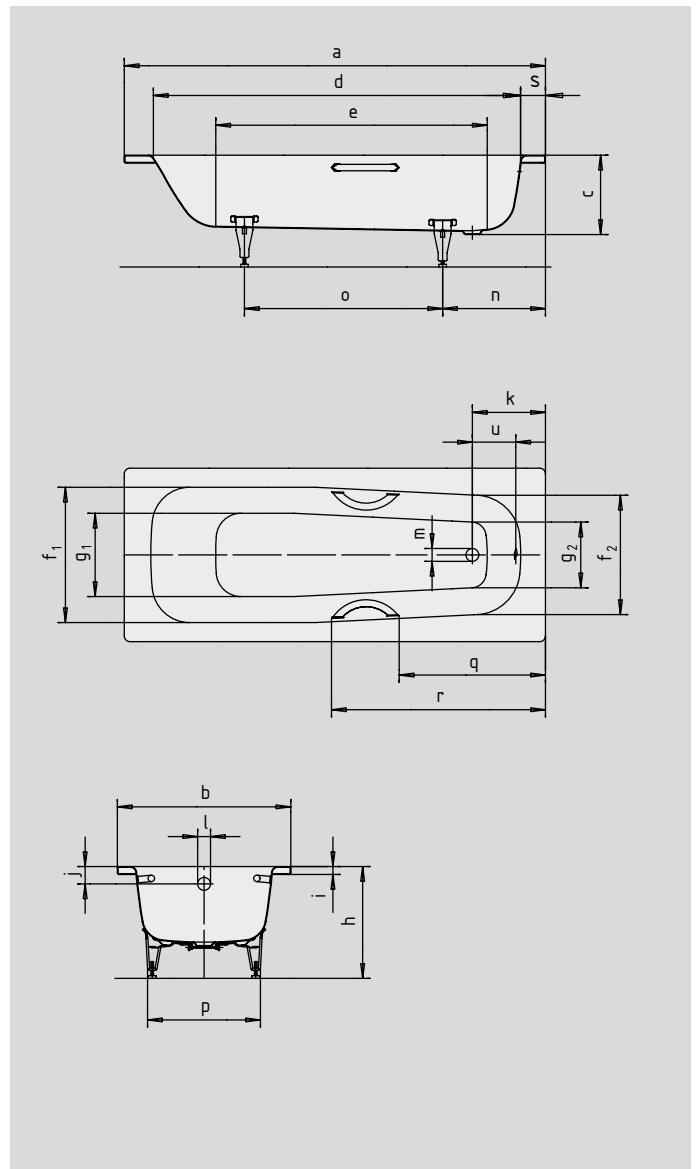

# SANIFORM MEDIUM SANIFORM MEDIUM STAR

- éénpersoonsbad met aan het voeteneinde geplaatste afvoer
- klassieke vierhoekvariant
- zuinig waterverbruik door geringe diepte
- gemaakt van KALDEWEI geëmailleerd staal
- ook leverbaar met grepen

Voorbeeldafbeelding

Model nr.		245/246
Uitwendige lengte	a	1700 mm
Uitwendige breedte	b	700 mm
Diepte	c	315 mm
Inwendige lengte (boven)	d	1520 mm
<b>Inwendige lengte (bodem)</b>	<b>e</b>	<b>1260 mm</b>
Inwendige breedte (boven)	f <sub>1</sub> ; f <sub>2</sub>	560; 500 mm
Inwendige breedte (bodem)	g <sub>1</sub> ; g <sub>2</sub>	460; 400 mm
Hoogte met poten	h	450-470 mm
Dikte van de rand	i	32 mm
Afstand van rand tot midden overloop	j	70 mm
Afstand van rand tot midden afvoer	k	295 mm
Diameter overloopgat	l	52 mm
Diameter afvoergat	m	52 mm
Afstand van rand voeteinde tot midden poot	n	415 mm
Afstand tussen poten	o	800 mm
Maximale pootbreedte	p	455 mm
Afstand hoofdeinde (voeteinde) tot begin greep (Mod. 246)	q	64
Afstand hoofdeinde (voeteinde) tot einde greep (Mod. 246)	r	908,5 mm
Randbreedte (voeteinde)	s	95 mm
Afstand midden afvoer- tot midden overloopgat	u	200 mm
Waterinhoud** in liter		53
Gewicht van het geëmailleerde bad in kg		44
Antislip		Ø 288 mm
Volledige antislip		850 x 240 mm

Behoudens productietechnische veranderingen, toleranties en vergissingen. Voorbeeldafbeelding.  
\*\* Gemiddeld 70 liter waterverplaatsing.

**KALDEWEI**