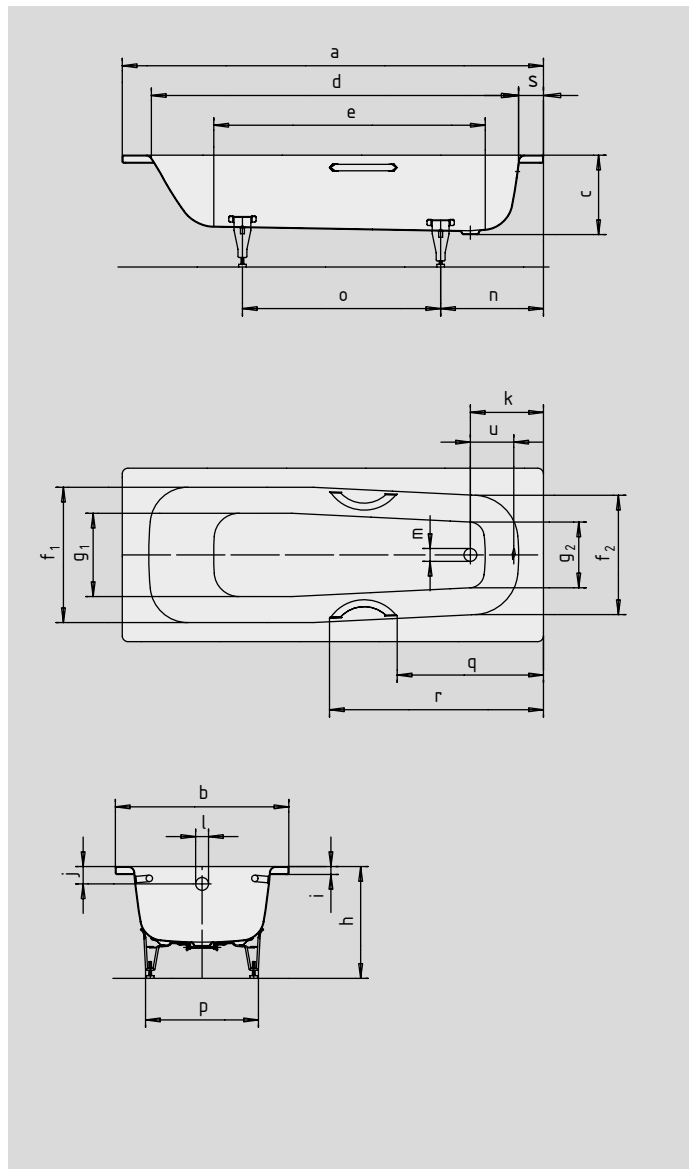

### STAR

- éénpersoonsbad met aan het voeteneinde geplaatste afvoer
- klassieke vierhoekvariant
- zuinig waterverbruik door geringe diepte
- gemaakt van KALDEWEI geëmailleerd staal
- ook leverbaar met grepen

Voorbeeldafbeelding

Model nr.		245/246
Uitwendige lengte	a	1700 mm
Uitwendige breedte	b	700 mm
Diepte	c	315 mm
Inwendige lengte (boven)	d	1520 mm
<b>Inwendige lengte (bodem)</b>	<b>e</b>	<b>1260 mm</b>
Inwendige breedte (boven)	f <sub>1</sub> ; f <sub>2</sub>	560; 500 mm
Inwendige breedte (bodem)	g <sub>1</sub> ; g <sub>2</sub>	460; 400 mm
Hoogte met poten	h	450-470 mm
Dikte van de rand	i	32 mm
Afstand van rand tot midden overloop	j	70 mm
Afstand van rand tot midden afvoer	k	295 mm
Diameter overloopgat	l	52 mm
Diameter afvoergat	m	52 mm
Afstand van rand voeteinde tot midden poot	n	415 mm
Afstand tussen poten	o	800 mm
Maximale pootbreedte	p	455 mm
Afstand hoofdeinde (voeteinde) tot begin greep (Mod. 246)	q	64
Afstand hoofdeinde (voeteinde) tot einde greep (Mod. 246)	r	908,5 mm
Randbreedte (voeteinde)	s	95 mm
Afstand midden afvoer- tot midden overloopgat	u	200 mm
Waterinhoud** in liter		53
Gewicht van het geëmailleerde bad in kg		44
Antislip		Ø 288 mm
Volledige antislip		850 x 240 mm