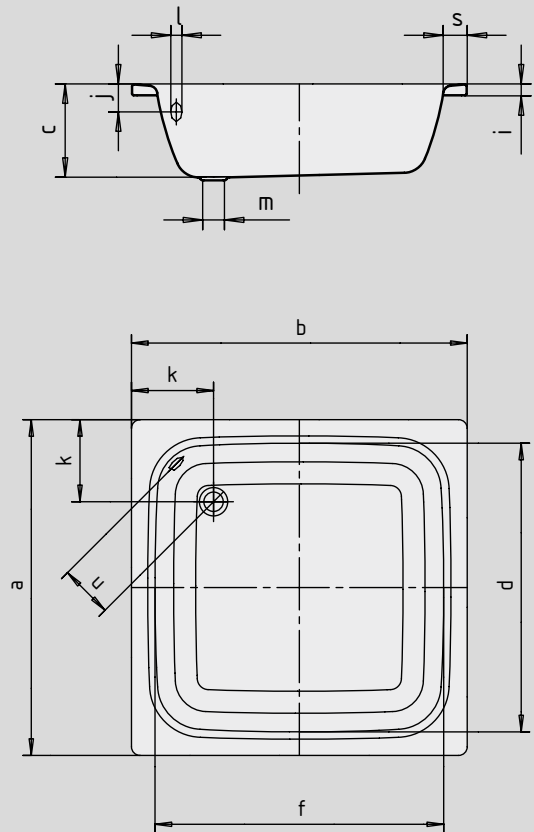

SANIDUSCH

- een klassieker onder de douchebakken
- mofne, heldere vormgeving
- verkrijgbaar in rechthoekige of vierkante uitvoering
- gemaakt van KALDEWEI geëmailleerd staal

Voorbeeldafbeelding

Model 496

Antislip

Model nr.		558	495	559	496
Uitwendige lengte	a	750	800	750	900 mm
Uitwendige breedte	b	800	800	900	900 mm
Diepte	c	250	250	250	250 mm
Inwendige lengte	d	620	670	620	770 mm
Inwendige breedte	f	670	670	770	770 mm
Dikte van de rand	i	32	32	32	32 mm
Afstand van rand tot midden overloop	j	75	75	75	75 mm
Afstand van rand tot midden afvoer	k	220	220	220	220 mm
Diameter overloopgat	l	52	52	52	52 mm
Diameter afvoergat	m	52	52	52	52 mm
Randbreedte	s	65	65	65	65 mm
Afstand midden afvoer- tot midden overloopgat	u	125	125	125	125 mm
Gewicht van de geëmailleerde douchebak in kg		25	27	30	32
Antislip		Ø 289	Ø 289	Ø 289	Ø 435 mm