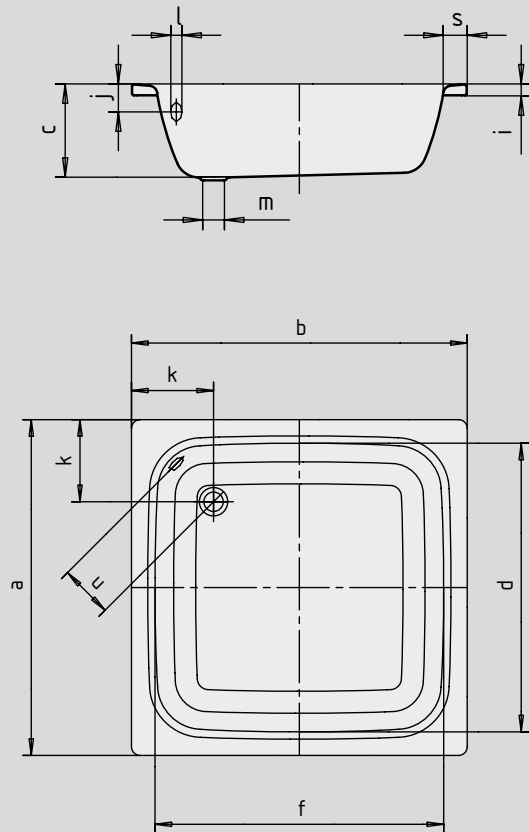

SANIDUSCH

- een klassieker onder de douchebakken
- mofne, heldere vormgeving
- verkrijgbaar in rechthoekige of vierkante uitvoering
- gemaakt van KALDEWEI geëmailleerd staal

Voorbeeldafbeelding

Model 496

Antislip

Model nr.		558	495	559	496
Uitwendige lengte	a	750	800	750	900 mm
Uitwendige breedte	b	800	800	900	900 mm
Diepte	c	250	250	250	250 mm
Inwendige lengte	d	620	670	620	770 mm
Inwendige breedte	f	670	670	770	770 mm
Dikte van de rand	i	32	32	32	32 mm
Afstand van rand tot midden overloop	j	75	75	75	75 mm
Afstand van rand tot midden afvoer	k	220	220	220	220 mm
Diameter overloopgat	l	52	52	52	52 mm
Diameter afvoergat	m	52	52	52	52 mm
Randbreedte	s	65	65	65	65 mm
Afstand midden afvoer- tot midden overloopgat	u	125	125	125	125 mm
Gewicht van de geëmailleerde douchebak in kg		25	27	30	32
Antislip		Ø 289	Ø 289	Ø 289	Ø 435 mm