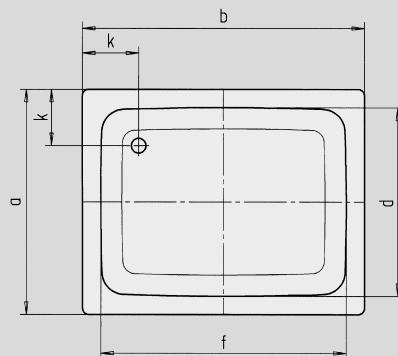

SANIDUSCH

- een klassieker onder de douchebakken
- moderne, heldere vormgeving
- verkrijgbaar in rechthoekige of vierkante uitvoering
- gemaakt van KALDEWEI geëmailleerd staal

Voorbeeldafbeelding

Model 397

Model 550

Model nr.		540	548	395	541	539	549	551	396	550	397	552
Uitwendige lengte	a	700	750	800	700	700	750	800	900	800	1000	800 mm
Uitwendige breedte	b	750	800	800	850	900	900	900	900	1000	1000	1200 mm
Diepte	c	140	140	140	140	140	140	140	140	140	140	140 mm
Inwendige lengte	d	620	620	670	620	570	620	670	770	670	870	670 mm
Inwendige breedte	f	670	670	670	770	770	770	770	770	870	870	1070 mm
Dikte van de rand	i	32	32	32	32	32	32	32	32	32	32	32 mm
Afstand van rand tot midden afvoer	k	175	200	200	175	200	200	200	200	200	200	200 mm
Diameter afvoergat	m	52	52	52	52	52	52	52	52	52	52	52 mm
Randbreedte	s	40	65	65	40	65	65	65	65	65	65	65 mm
Gewicht van de geëmailleerde douchebak in kg		19	21	22	21	22	23	24	27	27	31	30
Antislip		Ø 289	Ø 435	Ø 435	Ø 435	Ø 435	Ø 435	Ø 435	Ø 435	Ø 435	Ø 588	Ø 435 mm