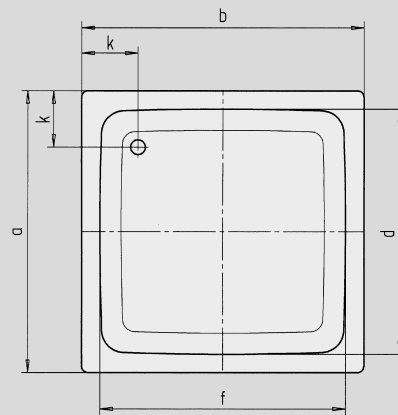

SANIDUSCH

- een klassieker onder de douchebakken
- moderne, heldere vormgeving
- verkrijgbaar in rechthoekige of vierkante uitvoering
- gemaakt van KALDEWEI geëmailleerd staal

Voorbeeldafbeelding

Model 397

Model 550

Model nr.		540	548	395	541	539	549	551	396	550	397	552
Uitwendige lengte	a	700	750	800	700	700	750	800	900	800	1000	800 mm
Uitwendige breedte	b	750	800	800	850	900	900	900	900	1000	1000	1200 mm
Diepte	c	140	140	140	140	140	140	140	140	140	140	140 mm
Inwendige lengte	d	620	620	670	620	570	620	670	770	670	870	670 mm
Inwendige breedte	f	670	670	670	770	770	770	770	770	870	870	1070 mm
Dikte van de rand	i	32	32	32	32	32	32	32	32	32	32	32 mm
Afstand van rand tot midden afvoer	k	175	200	200	175	200	200	200	200	200	200	200 mm
Diameter afvoergat	m	52	52	52	52	52	52	52	52	52	52	52 mm
Randbreedte	s	40	65	65	40	65	65	65	65	65	65	65 mm
Gewicht van de geëmailleerde douchebak in kg		19	21	22	21	22	23	24	27	27	31	30
Antislip		Ø 289	Ø 435	Ø 435	Ø 435	Ø 435	Ø 435	Ø 435	Ø 435	Ø 435	Ø 588	Ø 435 mm