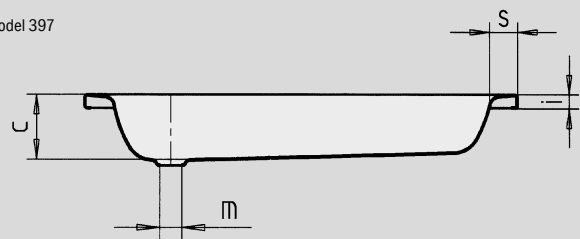

SANIDUSCH

- een klassieker onder de douchebakken
- moderne, heldere vormgeving
- verkrijgbaar in rechthoekige of vierkante uitvoering
- gemaakt van KALDEWEI geëmailleerd staal

Voorbeeldafbeelding

Model 397

Model 550

Model nr.		540	548	395	541	539	549	551	396	550	397	552
Uitwendige lengte	a	700	750	800	700	700	750	800	900	800	1000	800 mm
Uitwendige breedte	b	750	800	800	850	900	900	900	900	1000	1000	1200 mm
Diepte	c	140	140	140	140	140	140	140	140	140	140	140 mm
Inwendige lengte	d	620	620	670	620	570	620	670	770	670	870	670 mm
Inwendige breedte	f	670	670	670	770	770	770	770	770	870	870	1070 mm
Dikte van de rand	i	32	32	32	32	32	32	32	32	32	32	32 mm
Afstand van rand tot midden afvoer	k	175	200	200	175	200	200	200	200	200	200	200 mm
Diameter afvoergat	m	52	52	52	52	52	52	52	52	52	52	52 mm
Randbreedte	s	40	65	65	40	65	65	65	65	65	65	65 mm
Gewicht van de geëmailleerde douchebak in kg		19	21	22	21	22	23	24	27	27	31	30
Antislip		Ø 289	Ø 435	Ø 435	Ø 435	Ø 435	Ø 435	Ø 435	Ø 435	Ø 435	Ø 588	Ø 435 mm