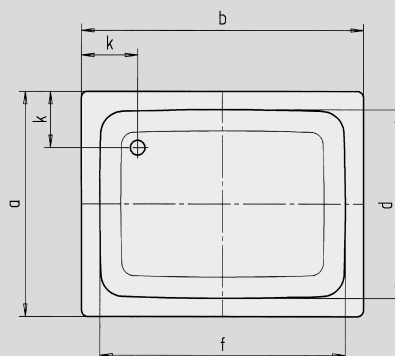

# SANIDUSCH

- een klassieker onder de douchebakken
- mofne, heldere vormgeving
- verkrijgbaar in rechthoekige of vierkante uitvoering
- gemaakt van KALDEWEI geëmailleerd staal

Voorbeeldafbeelding

Model 397

Model 550

Antislip

Model nr.		540	548	395	541	539	549	551	396	550	397	552
Uitwendige lengte	a	700	750	800	700	700	750	800	900	800	1000	800 mm
Uitwendige breedte	b	750	800	800	850	900	900	900	900	1000	1000	1200 mm
Diepte	c	140	140	140	140	140	140	140	140	140	140	140 mm
Inwendige lengte	d	620	620	670	620	570	620	670	770	670	870	670 mm
Inwendige breedte	f	670	670	670	770	770	770	770	770	870	870	1070 mm
Dikte van de rand	i	32	32	32	32	32	32	32	32	32	32	32 mm
Afstand van rand tot midden afvoer	k	175	200	200	175	200	200	200	200	200	200	200 mm
Diameter afvoergat	m	52	52	52	52	52	52	52	52	52	52	52 mm
Randbreedte	s	40	65	65	40	65	65	65	65	65	65	65 mm
Gewicht van de geëmailleerde douchebak in kg		19	21	22	21	22	23	24	27	27	31	30
Antislip		Ø 289	Ø 435	Ø 435	Ø 435	Ø 435	Ø 435	Ø 435	Ø 435	Ø 435	Ø 588	Ø 435 mm