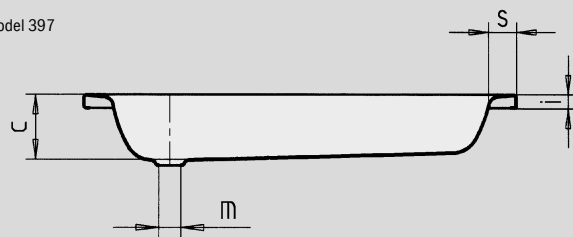

# SANIDUSCH

- een klassieker onder de douchebakken
- mofne, heldere vormgeving
- verkrijgbaar in rechthoekige of vierkante uitvoering
- gemaakt van KALDEWEI geëmailleerd staal

Voorbeeldafbeelding

Model 397

Model 550

Antislip

Model nr.		540	548	395	541	539	549	551	396	550	397	552
Uitwendige lengte	a	700	750	800	700	700	750	800	900	800	1000	800 mm
Uitwendige breedte	b	750	800	800	850	900	900	900	900	1000	1000	1200 mm
Diepte	c	140	140	140	140	140	140	140	140	140	140	140 mm
Inwendige lengte	d	620	620	670	620	570	620	670	770	670	870	670 mm
Inwendige breedte	f	670	670	670	770	770	770	770	770	870	870	1070 mm
Dikte van de rand	i	32	32	32	32	32	32	32	32	32	32	32 mm
Afstand van rand tot midden afvoer	k	175	200	200	175	200	200	200	200	200	200	200 mm
Diameter afvoergat	m	52	52	52	52	52	52	52	52	52	52	52 mm
Randbreedte	s	40	65	65	40	65	65	65	65	65	65	65 mm
Gewicht van de geëmailleerde douchebak in kg		19	21	22	21	22	23	24	27	27	31	30
Antislip		Ø 289	Ø 435	Ø 435	Ø 435	Ø 435	Ø 435	Ø 435	Ø 435	Ø 435	Ø 588	Ø 435 mm