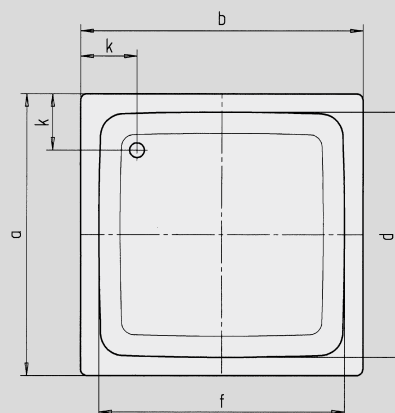

# SANIDUSCH

- een klassieker onder de douchebakken
- mofne, heldere vormgeving
- verkrijgbaar in rechthoekige of vierkante uitvoering
- gemaakt van KALDEWEI geëmailleerd staal

Voorbeeldafbeelding

Model 397

Model 550

Antislip

Model nr.		540	548	395	541	539	549	551	396	550	397	552
Uitwendige lengte	a	700	750	800	700	700	750	800	900	800	1000	800 mm
Uitwendige breedte	b	750	800	800	850	900	900	900	900	1000	1000	1200 mm
Diepte	c	140	140	140	140	140	140	140	140	140	140	140 mm
Inwendige lengte	d	620	620	670	620	570	620	670	770	670	870	670 mm
Inwendige breedte	f	670	670	670	770	770	770	770	770	870	870	1070 mm
Dikte van de rand	i	32	32	32	32	32	32	32	32	32	32	32 mm
Afstand van rand tot midden afvoer	k	175	200	200	175	200	200	200	200	200	200	200 mm
Diameter afvoergat	m	52	52	52	52	52	52	52	52	52	52	52 mm
Randbreedte	s	40	65	65	40	65	65	65	65	65	65	65 mm
Gewicht van de geëmailleerde douchebak in kg		19	21	22	21	22	23	24	27	27	31	30
Antislip		Ø 289	Ø 435	Ø 435	Ø 435	Ø 435	Ø 435	Ø 435	Ø 435	Ø 435	Ø 588	Ø 435 mm