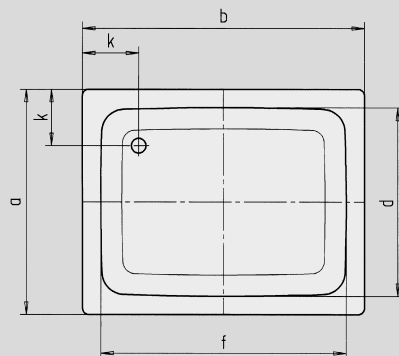

SANIDUSCH

- een klassieker onder de douchebakken
- mofne, heldere vormgeving
- verkrijgbaar in rechthoekige of vierkante uitvoering
- gemaakt van KALDEWEI geëmailleerd staal

Voorbeeldafbeelding

Model 397

Model 550

Antislip

Model nr.		540	548	395	541	539	549	551	396	550	397	552
Uitwendige lengte	a	700	750	800	700	700	750	800	900	800	1000	800 mm
Uitwendige breedte	b	750	800	800	850	900	900	900	900	1000	1000	1200 mm
Diepte	c	140	140	140	140	140	140	140	140	140	140	140 mm
Inwendige lengte	d	620	620	670	620	570	620	670	770	670	870	670 mm
Inwendige breedte	f	670	670	670	770	770	770	770	770	870	870	1070 mm
Dikte van de rand	i	32	32	32	32	32	32	32	32	32	32	32 mm
Afstand van rand tot midden afvoer	k	175	200	200	175	200	200	200	200	200	200	200 mm
Diameter afvoergat	m	52	52	52	52	52	52	52	52	52	52	52 mm
Randbreedte	s	40	65	65	40	65	65	65	65	65	65	65 mm
Gewicht van de geëmailleerde douchebak in kg		19	21	22	21	22	23	24	27	27	31	30
Antislip		Ø 289	Ø 435	Ø 435	Ø 435	Ø 435	Ø 435	Ø 435	Ø 435	Ø 435	Ø 588	Ø 435 mm