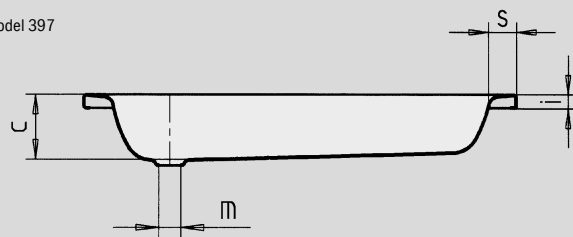

SANIDUSCH

- een klassieker onder de douchebakken
- mofne, heldere vormgeving
- verkrijgbaar in rechthoekige of vierkante uitvoering
- gemaakt van KALDEWEI geëmailleerd staal

Voorbeeldafbeelding

Model 397

Model 550

Antislip

Model nr.		540	548	395	541	539	549	551	396	550	397	552
Uitwendige lengte	a	700	750	800	700	700	750	800	900	800	1000	800 mm
Uitwendige breedte	b	750	800	800	850	900	900	900	900	1000	1000	1200 mm
Diepte	c	140	140	140	140	140	140	140	140	140	140	140 mm
Inwendige lengte	d	620	620	670	620	570	620	670	770	670	870	670 mm
Inwendige breedte	f	670	670	670	770	770	770	770	770	870	870	1070 mm
Dikte van de rand	i	32	32	32	32	32	32	32	32	32	32	32 mm
Afstand van rand tot midden afvoer	k	175	200	200	175	200	200	200	200	200	200	200 mm
Diameter afvoergat	m	52	52	52	52	52	52	52	52	52	52	52 mm
Randbreedte	s	40	65	65	40	65	65	65	65	65	65	65 mm
Gewicht van de geëmailleerde douchebak in kg		19	21	22	21	22	23	24	27	27	31	30
Antislip		Ø 289	Ø 435	Ø 435	Ø 435	Ø 435	Ø 435	Ø 435	Ø 435	Ø 435	Ø 588	Ø 435 mm