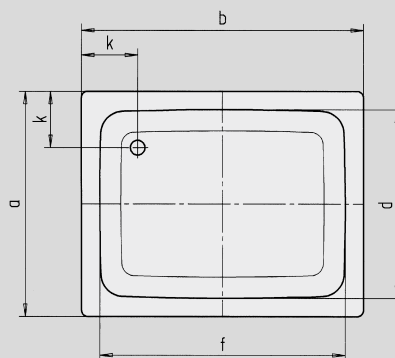

SANIDUSCH

- een klassieker onder de douchebakken
- mofne, heldere vormgeving
- verkrijgbaar in rechthoekige of vierkante uitvoering
- gemaakt van KALDEWEI geëmailleerd staal

Voorbeeldafbeelding

Model 397

Model 550

Antislip

Model nr.		540	548	395	541	539	549	551	396	550	397	552
Uitwendige lengte	a	700	750	800	700	700	750	800	900	800	1000	800 mm
Uitwendige breedte	b	750	800	800	850	900	900	900	900	1000	1000	1200 mm
Diepte	c	140	140	140	140	140	140	140	140	140	140	140 mm
Inwendige lengte	d	620	620	670	620	570	620	670	770	670	870	670 mm
Inwendige breedte	f	670	670	670	770	770	770	770	770	870	870	1070 mm
Dikte van de rand	i	32	32	32	32	32	32	32	32	32	32	32 mm
Afstand van rand tot midden afvoer	k	175	200	200	175	200	200	200	200	200	200	200 mm
Diameter afvoergat	m	52	52	52	52	52	52	52	52	52	52	52 mm
Randbreedte	s	40	65	65	40	65	65	65	65	65	65	65 mm
Gewicht van de geëmailleerde douchebak in kg		19	21	22	21	22	23	24	27	27	31	30
Antislip		Ø 289	Ø 435	Ø 435	Ø 435	Ø 435	Ø 435	Ø 435	Ø 435	Ø 435	Ø 588	Ø 435 mm