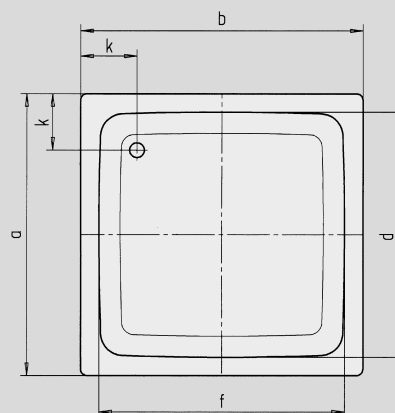

SANIDUSCH

- een klassieker onder de douchebakken
- mofne, heldere vormgeving
- verkrijgbaar in rechthoekige of vierkante uitvoering
- gemaakt van KALDEWEI geëmailleerd staal

Voorbeeldafbeelding

Model 397

Model 550

Antislip

Model nr.		540	548	395	541	539	549	551	396	550	397	552
Uitwendige lengte	a	700	750	800	700	700	750	800	900	800	1000	800 mm
Uitwendige breedte	b	750	800	800	850	900	900	900	900	1000	1000	1200 mm
Diepte	c	140	140	140	140	140	140	140	140	140	140	140 mm
Inwendige lengte	d	620	620	670	620	570	620	670	770	670	870	670 mm
Inwendige breedte	f	670	670	670	770	770	770	770	770	870	870	1070 mm
Dikte van de rand	i	32	32	32	32	32	32	32	32	32	32	32 mm
Afstand van rand tot midden afvoer	k	175	200	200	175	200	200	200	200	200	200	200 mm
Diameter afvoergat	m	52	52	52	52	52	52	52	52	52	52	52 mm
Randbreedte	s	40	65	65	40	65	65	65	65	65	65	65 mm
Gewicht van de geëmailleerde douchebak in kg		19	21	22	21	22	23	24	27	27	31	30
Antislip		Ø 289	Ø 435	Ø 435	Ø 435	Ø 435	Ø 435	Ø 435	Ø 435	Ø 435	Ø 588	Ø 435 mm