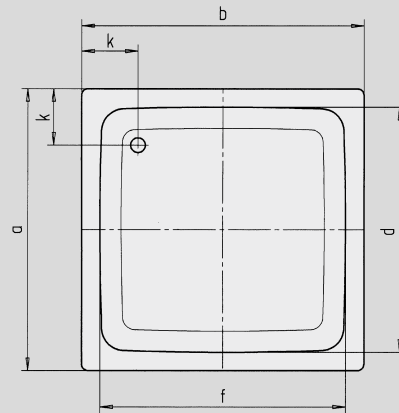

# SANIDUSCH

- een klassieker onder de douchebakken
- mofne, heldere vormgeving
- verkrijgbaar in rechthoekige of vierkante uitvoering
- gemaakt van KALDEWEI geëmailleerd staal

Voorbeeldafbeelding

Model 397

Model 550

Antislip

Model nr.		540	548	395	541	539	549	551	396	550	397	552
Uitwendige lengte	a	700	750	800	700	700	750	800	900	800	1000	800 mm
Uitwendige breedte	b	750	800	800	850	900	900	900	900	1000	1000	1200 mm
Diepte	c	140	140	140	140	140	140	140	140	140	140	140 mm
Inwendige lengte	d	620	620	670	620	570	620	670	770	670	870	670 mm
Inwendige breedte	f	670	670	670	770	770	770	770	770	870	870	1070 mm
Dikte van de rand	i	32	32	32	32	32	32	32	32	32	32	32 mm
Afstand van rand tot midden afvoer	k	175	200	200	175	200	200	200	200	200	200	200 mm
Diameter afvoergat	m	52	52	52	52	52	52	52	52	52	52	52 mm
Randbreedte	s	40	65	65	40	65	65	65	65	65	65	65 mm
Gewicht van de geëmailleerde douchebak in kg		19	21	22	21	22	23	24	27	27	31	30
Antislip		∅ 289	∅ 435	∅ 435	∅ 435	∅ 435	∅ 435	∅ 435	∅ 435	∅ 435	∅ 588	∅ 435 mm