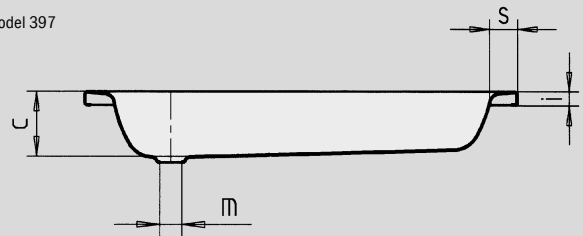

# SANIDUSCH

- een klassieker onder de douchebakken
- mofne, heldere vormgeving
- verkrijgbaar in rechthoekige of vierkante uitvoering
- gemaakt van KALDEWEI geëmailleerd staal

Voorbeeldafbeelding

Model 397

Model 550

Antislip

Model nr.		540	548	395	541	539	549	551	396	550	397	552
Uitwendige lengte	a	700	750	800	700	700	750	800	900	800	1000	800 mm
Uitwendige breedte	b	750	800	800	850	900	900	900	900	1000	1000	1200 mm
Diepte	c	140	140	140	140	140	140	140	140	140	140	140 mm
Inwendige lengte	d	620	620	670	620	570	620	670	770	670	870	670 mm
Inwendige breedte	f	670	670	670	770	770	770	770	770	870	870	1070 mm
Dikte van de rand	i	32	32	32	32	32	32	32	32	32	32	32 mm
Afstand van rand tot midden afvoer	k	175	200	200	175	200	200	200	200	200	200	200 mm
Diameter afvoergat	m	52	52	52	52	52	52	52	52	52	52	52 mm
Randbreedte	s	40	65	65	40	65	65	65	65	65	65	65 mm
Gewicht van de geëmailleerde douchebak in kg		19	21	22	21	22	23	24	27	27	31	30
Antislip		∅ 289	∅ 435	∅ 435	∅ 435	∅ 435	∅ 435	∅ 435	∅ 435	∅ 435	∅ 588	∅ 435 mm