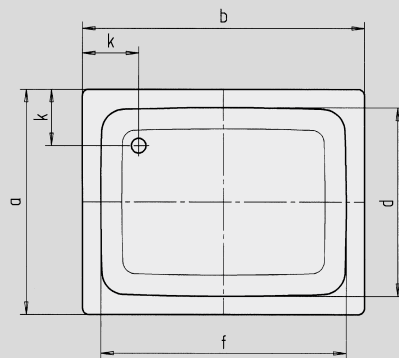

# SANIDUSCH

- een klassieker onder de douchebakken
- mofne, heldere vormgeving
- verkrijgbaar in rechthoekige of vierkante uitvoering
- gemaakt van KALDEWEI geëmailleerd staal

Voorbeeldafbeelding

Model 397

Model 550

Antislip

Model nr.		540	548	395	541	539	549	551	396	550	397	552
Uitwendige lengte	a	700	750	800	700	700	750	800	900	800	1000	800 mm
Uitwendige breedte	b	750	800	800	850	900	900	900	900	1000	1000	1200 mm
Diepte	c	140	140	140	140	140	140	140	140	140	140	140 mm
Inwendige lengte	d	620	620	670	620	570	620	670	770	670	870	670 mm
Inwendige breedte	f	670	670	670	770	770	770	770	770	870	870	1070 mm
Dikte van de rand	i	32	32	32	32	32	32	32	32	32	32	32 mm
Afstand van rand tot midden afvoer	k	175	200	200	175	200	200	200	200	200	200	200 mm
Diameter afvoergat	m	52	52	52	52	52	52	52	52	52	52	52 mm
Randbreedte	s	40	65	65	40	65	65	65	65	65	65	65 mm
Gewicht van de geëmailleerde douchebak in kg		19	21	22	21	22	23	24	27	27	31	30
Antislip		∅ 289	∅ 435	∅ 435	∅ 435	∅ 435	∅ 435	∅ 435	∅ 435	∅ 435	∅ 588	∅ 435 mm