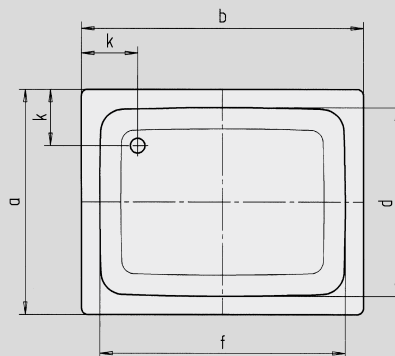

# SANIDUSCH

- een klassieker onder de douchebakken
- mofne, heldere vormgeving
- verkrijgbaar in rechthoekige of vierkante uitvoering
- gemaakt van KALDEWEI geëmailleerd staal

Voorbeeldafbeelding

Model 397

Model 550

Antislip

Model nr.		540	548	395	541	539	549	551	396	550	397	552
Uitwendige lengte	a	700	750	800	700	700	750	800	900	800	1000	800 mm
Uitwendige breedte	b	750	800	800	850	900	900	900	900	1000	1000	1200 mm
Diepte	c	140	140	140	140	140	140	140	140	140	140	140 mm
Inwendige lengte	d	620	620	670	620	570	620	670	770	670	870	670 mm
Inwendige breedte	f	670	670	670	770	770	770	770	770	870	870	1070 mm
Dikte van de rand	i	32	32	32	32	32	32	32	32	32	32	32 mm
Afstand van rand tot midden afvoer	k	175	200	200	175	200	200	200	200	200	200	200 mm
Diameter afvoergat	m	52	52	52	52	52	52	52	52	52	52	52 mm
Randbreedte	s	40	65	65	40	65	65	65	65	65	65	65 mm
Gewicht van de geëmailleerde douchebak in kg		19	21	22	21	22	23	24	27	27	31	30
Antislip		∅ 289	∅ 435	∅ 435	∅ 435	∅ 435	∅ 435	∅ 435	∅ 435	∅ 435	∅ 588	∅ 435 mm