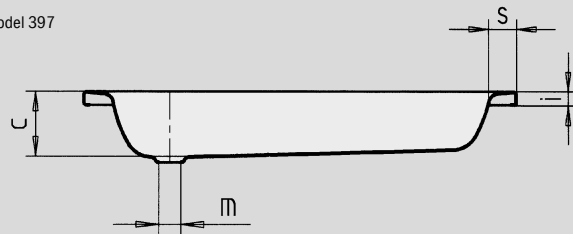

# SANIDUSCH

- een klassieker onder de douchebakken
- mofne, heldere vormgeving
- verkrijgbaar in rechthoekige of vierkante uitvoering
- gemaakt van KALDEWEI geëmailleerd staal

Voorbeeldafbeelding

Model 397

Model 550

Antislip

Model nr.		540	548	395	541	539	549	551	396	550	397	552
Uitwendige lengte	a	700	750	800	700	700	750	800	900	800	1000	800 mm
Uitwendige breedte	b	750	800	800	850	900	900	900	900	1000	1000	1200 mm
Diepte	c	140	140	140	140	140	140	140	140	140	140	140 mm
Inwendige lengte	d	620	620	670	620	570	620	670	770	670	870	670 mm
Inwendige breedte	f	670	670	670	770	770	770	770	770	870	870	1070 mm
Dikte van de rand	i	32	32	32	32	32	32	32	32	32	32	32 mm
Afstand van rand tot midden afvoer	k	175	200	200	175	200	200	200	200	200	200	200 mm
Diameter afvoergat	m	52	52	52	52	52	52	52	52	52	52	52 mm
Randbreedte	s	40	65	65	40	65	65	65	65	65	65	65 mm
Gewicht van de geëmailleerde douchebak in kg		19	21	22	21	22	23	24	27	27	31	30
Antislip		∅ 289	∅ 435	∅ 435	∅ 435	∅ 435	∅ 435	∅ 435	∅ 435	∅ 435	∅ 588	∅ 435 mm