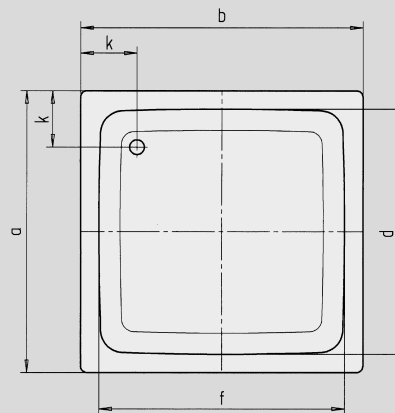

# SANIDUSCH

- een klassieker onder de douchebakken
- mofne, heldere vormgeving
- verkrijgbaar in rechthoekige of vierkante uitvoering
- gemaakt van KALDEWEI geëmailleerd staal

Voorbeeldafbeelding

Model 397

Model 550

Antislip

Model nr.		540	548	395	541	539	549	551	396	550	397	552
Uitwendige lengte	a	700	750	800	700	700	750	800	900	800	1000	800 mm
Uitwendige breedte	b	750	800	800	850	900	900	900	900	1000	1000	1200 mm
Diepte	c	140	140	140	140	140	140	140	140	140	140	140 mm
Inwendige lengte	d	620	620	670	620	570	620	670	770	670	870	670 mm
Inwendige breedte	f	670	670	670	770	770	770	770	770	870	870	1070 mm
Dikte van de rand	i	32	32	32	32	32	32	32	32	32	32	32 mm
Afstand van rand tot midden afvoer	k	175	200	200	175	200	200	200	200	200	200	200 mm
Diameter afvoergat	m	52	52	52	52	52	52	52	52	52	52	52 mm
Randbreedte	s	40	65	65	40	65	65	65	65	65	65	65 mm
Gewicht van de geëmailleerde douchebak in kg		19	21	22	21	22	23	24	27	27	31	30
Antislip		∅ 289	∅ 435	∅ 435	∅ 435	∅ 435	∅ 435	∅ 435	∅ 435	∅ 435	∅ 588	∅ 435 mm